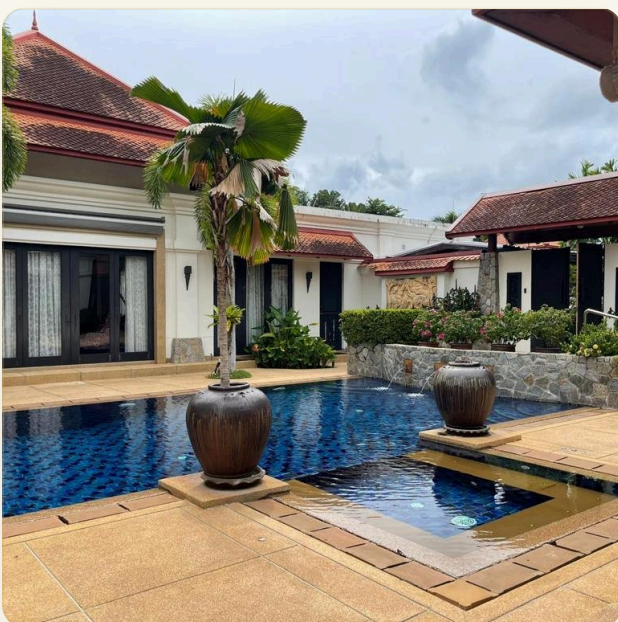

ФОТОГРАФИИ

Галерея

ГАЛЕРЕЯ