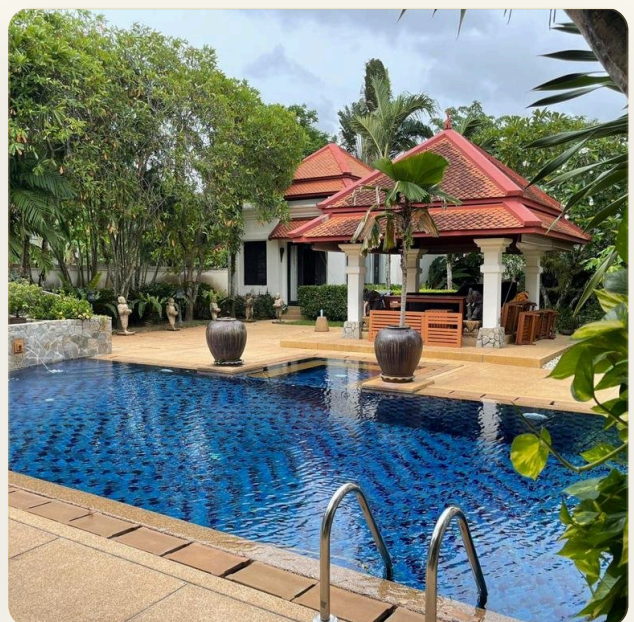

ОБ ОБЪЕКТЕ

Коротко и по делу

Эта роскошная вилла придется по душе тем, кто привык выбирать лучшее из большого числа предложений. Здесь есть все, что мы привыкли связывать с высоким уровнем жизни.

Расположенная в 1.5 км от пляжа Бангтао и в 300 метрах от пятизвездочного комплекса Лагуна, она является идеальным местом для уединенного отдыха большой семьи или компании друзей. Вилла построена в одном уровне и каждая ее спальня имеет выход к 10-метровому бассейну с джакузи.

ГАЛЕРЕЯ

ГАЛЕРЕЯ

ГАЛЕРЕЯ

РАЙОН И ОКРУЖЕНИЕ

Bang Tao

Пляж 1200 м

Bang Tao Beach and 300 meters from the five-star Laguna complex 1.5 км

Boat Avenue 5 мин