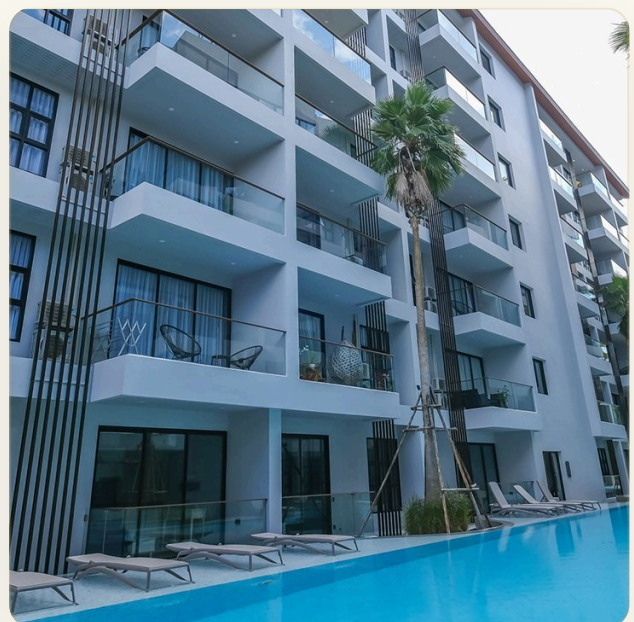

ФОТОГРАФИИ

Галерея

ГАЛЕРЕЯ