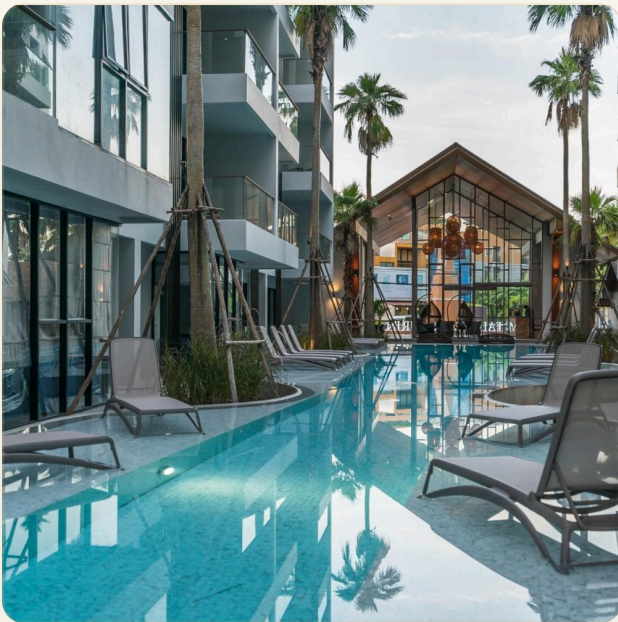

ФОТОГРАФИИ

Галерея

ГАЛЕРЕЯ