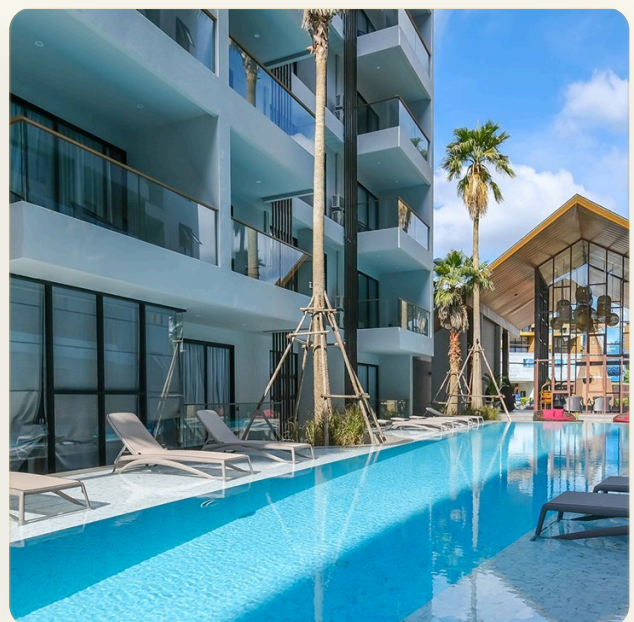

ФОТОГРАФИИ

Галерея

ГАЛЕРЕЯ