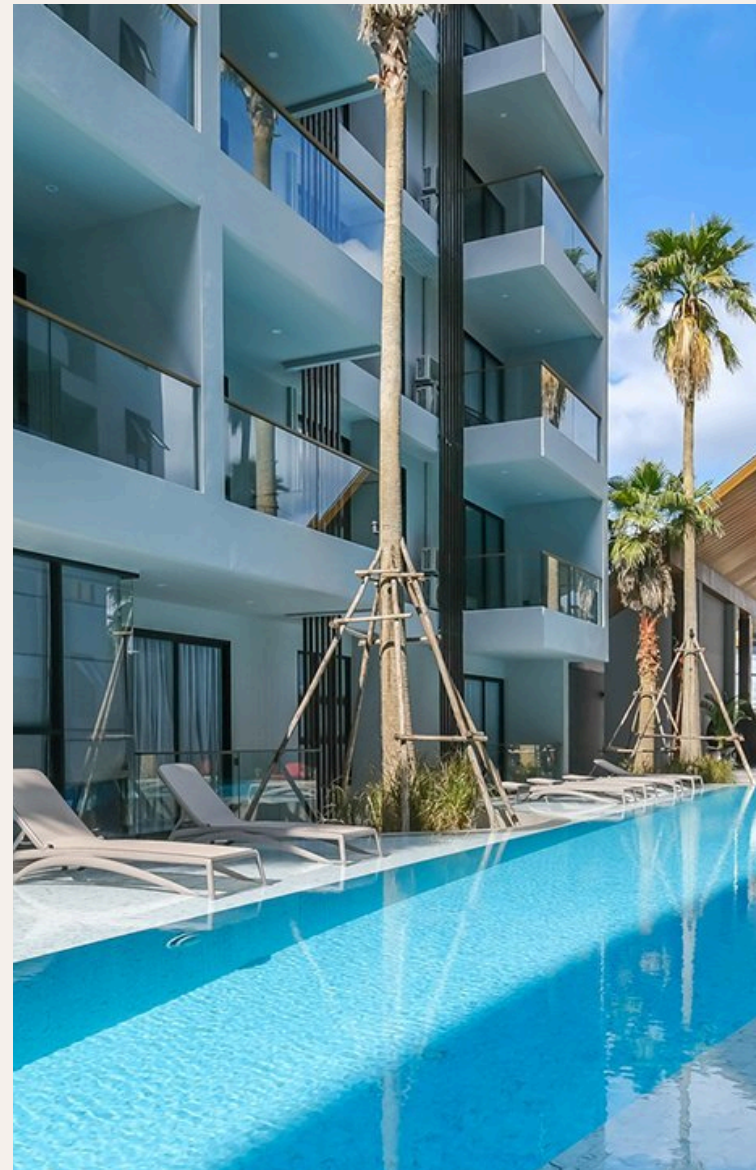

SURIN, PHUKET · THAILAND

Апартаменты с двумя спальнями в 300 метрах от пляжа Сурин

ОБЗОР ОБЪЕКТА

2-комн. апартаменты · Surin,
Phuket
 2 СПАЛЕН

 2 ВАННЫХ

 70 КВ.М

Кондоминиум Palmyrah расположен на всемирно известном райском острове Пхукет и всего лишь в 300 метрах от волшебного пляжа Сурин Бич. В этом кондоминиуме все продумано до мелочей, начиная с названи...

ГАЛЕРЕЯ

ГАЛЕРЕЯ

ГАЛЕРЕЯ

ГАЛЕРЕЯ

ГАЛЕРЕЯ

ГАЛЕРЕЯ

ОПИСАНИЕ ОБЪЕКТА

“Во всех квартирах имеется выход на балкон с прекрасным видом.”

Кондоминиум Palmyrah расположен на всемирно известном райском острове Пхукет и всего лишь в 300 метрах от волшебного пляжа Сурин Бич.

В этом кондоминиуме все продумано до мелочей, начиная с названия и заканчивая дизайном, архитектурой и сервисом. Слово Пальмира означает большое пальмовое дерево с глубоким историческим наследием, символизирующее богатство и процветание. Концепция проекта представляет собой качественный продукт, но при этом по доступным ценам.

Отличительная особенность строения - это двойные стены, оберегающие вас от постороннего шума. На территории размещено два бассейна, один основной на первом этаже, а второй на крыше, детская игровая зона и тренажерный зал. Также вам будет доступно спутниковое телевидение, высокоскоростной интернет, отельный сервис и трансфер до пляжа и магазинов.