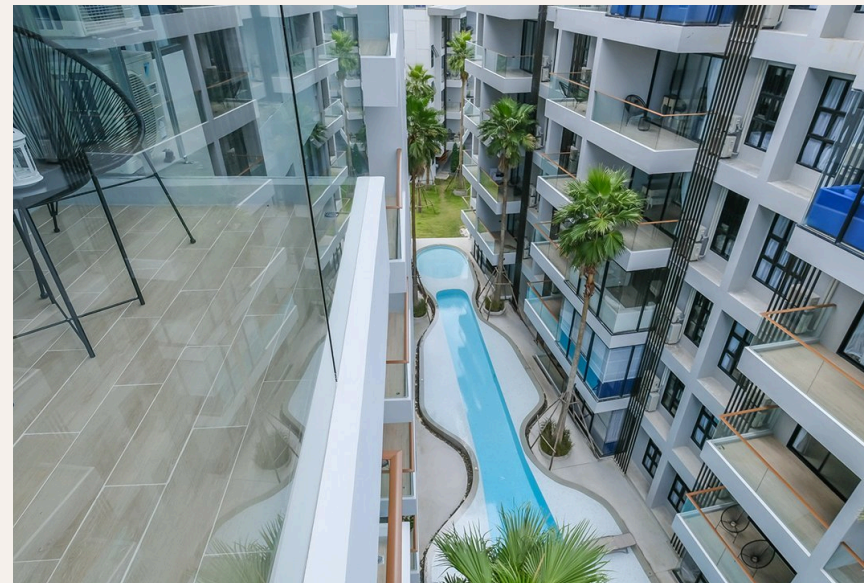

SURIN, PHUKET · THAILAND

Апартаменты с двумя спальнями в 300 метрах от пляжа Сурин

ОБЗОР ОБЪЕКТА

2-комн. апартаменты · Surin,
Phuket
 2 СПАЛЕН

 2 ВАННЫХ

 70 КВ.М

Кондоминиум Palmyrah расположен на всемирно известном райском острове Пхукет и всего лишь в 300 метрах от волшебного пляжа Сурин Бич. В этом кондоминиуме все продумано до мелочей, начиная с названи...

ГАЛЕРЕЯ

ГАЛЕРЕЯ

ГАЛЕРЕЯ

ГАЛЕРЕЯ

ГАЛЕРЕЯ

ГАЛЕРЕЯ

ОПИСАНИЕ ОБЪЕКТА

“Во всех квартирах имеется выход на балкон с прекрасным видом.”

Кондоминиум Palmyrah расположен на всемирно известном райском острове Пхукет и всего лишь в 300 метрах от волшебного пляжа Сурин Бич.

В этом кондоминиуме все продумано до мелочей, начиная с названия и заканчивая дизайном, архитектурой и сервисом. Слово Пальмира означает большое пальмовое дерево с глубоким историческим наследием, символизирующее богатство и процветание. Концепция проекта представляет собой качественный продукт, но при этом по доступным ценам.

Отличительная особенность строения - это двойные стены, оберегающие вас от постороннего шума. На территории размещено два бассейна, один основной на первом этаже, а второй на крыше, детская игровая зона и тренажерный зал. Также вам будет доступно спутниковое телевидение, высокоскоростной интернет, отельный сервис и трансфер до пляжа и магазинов.