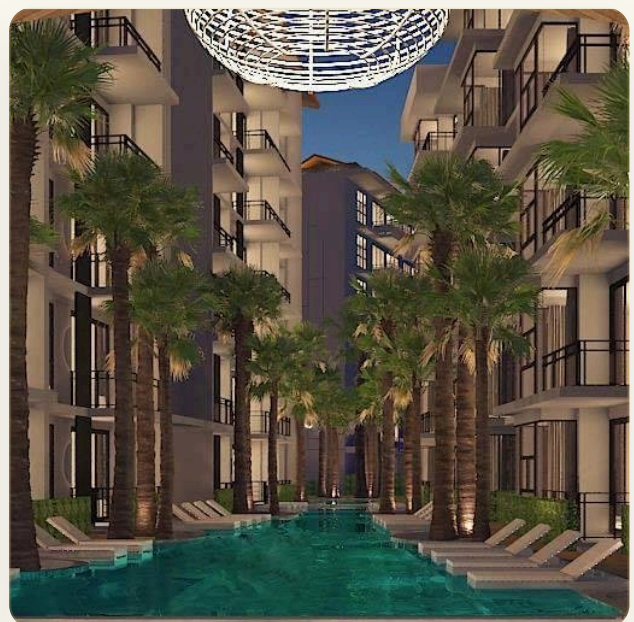

# Апартаменты с одной спальней в 300 метрах от пляжа Сурин

ТИП	Апартаменты
СПАЛЬНИ	1
ВАННЫЕ	1
ЖИЛАЯ ПЛОЩАДЬ	35 кв.м
ВИД	Море
МЕБЕЛЬ	С мебелью
ПРОЕКТ	Пальмира

## Коротко и по делу

---

*Кондоминиум Palmyrah расположен на всемирно известном райском острове Пхукет и всего лишь в 300 метрах от волшебного пляжа Сурин Бич. В этом кондоминиуме все продумано до мелочей, начиная с названия и заканчивая дизайном, архитектурой и сервисом. Слово Пальмира означает большое пальмовое дерево с глубоким историческим наследием, символизирующее богатство и процветание. Концепция проекта представляет собой качественный продукт, но при этом по доступным ценам. Всего в кондоминиуме насчитывается 164 квартиры, односпальные апартаменты площадью 35.5 кв.м и двухспальные - 70.5 кв.м. Во всех квартирах имеется выход на балкон с прекрасным видом. Отличительная особенность строения - это двойные стены, оберегающие вас от постороннего шума. На территории размещено два бассейна, один основной на первом этаже, а второй на крыше, детская игровая зона и тренажерный зал. Также вам будет доступно спутниковое телевидение.*

# Галерея

---

ГАЛЕРЕЯ

ГАЛЕРЕЯ

ГАЛЕРЕЯ

ГАЛЕРЕЯ

РАЙОН И ОКРУЖЕНИЕ