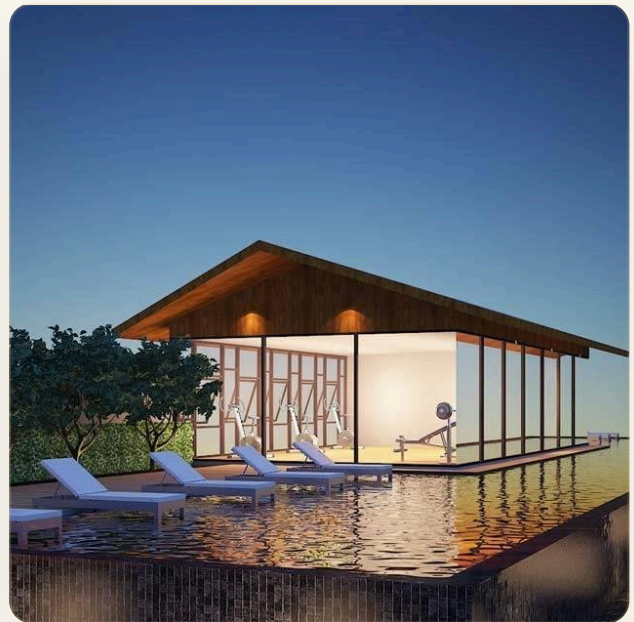

ФОТОГРАФИИ

Галерея

ГАЛЕРЕЯ