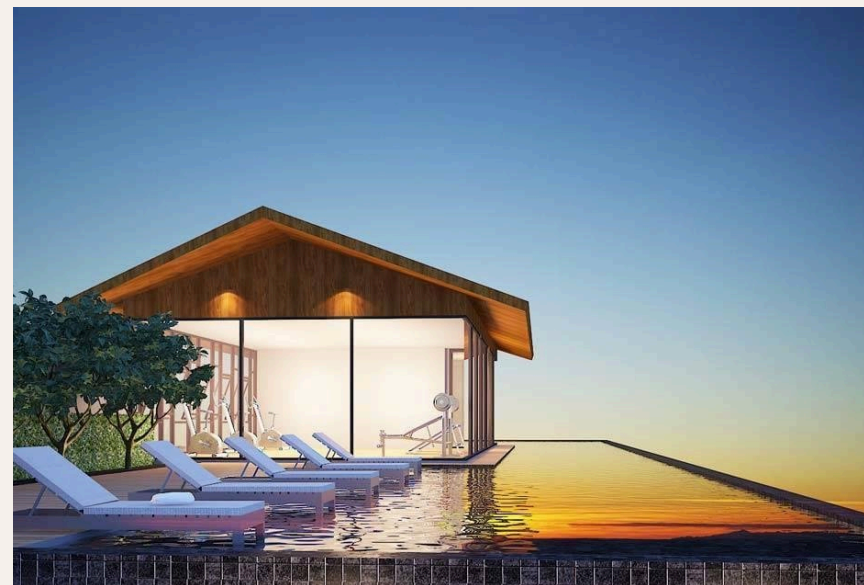

SURIN, PHUKET · THAILAND

Апартаменты с одной спальней в 300 метрах от пляжа Сурин

ОБЗОР ОБЪЕКТА

1-комн. апартаменты · Surin,
Phuket
 1 СПАЛЕН

 1 ВАННЫХ

 35 КВ.М

Кондоминиум Palmyrah расположен на всемирно известном райском острове Пхукет и всего лишь в 300 метрах от волшебного пляжа Сурин Бич. В этом кондоминиуме все продумано до мелочей, начиная с названи...

ГАЛЕРЕЯ

ГАЛЕРЕЯ

ОПИСАНИЕ ОБЪЕКТА

“Во всех квартирах имеется выход на балкон с прекрасным видом.”

Кондоминиум Palmyrah расположен на всемирно известном райском острове Пхукет и всего лишь в 300 метрах от волшебного пляжа Сурин Бич.

В этом кондоминиуме все продумано до мелочей, начиная с названия и заканчивая дизайном, архитектурой и сервисом. Слово Пальмира означает большое пальмовое дерево с глубоким историческим наследием, символизирующее богатство и процветание. Концепция проекта представляет собой качественный продукт, но при этом по доступным ценам.

Всего в кондоминиуме насчитывается 164 квартиры, односпальные апартаменты площадью 35.5 кв.м и двухспальные - 70.5 кв.м. Во всех квартирах имеется выход на балкон с прекрасным видом.

Отличительная особенность строения - это двойные стены, оберегающие вас от постороннего шума. На территории размещено два бассейна, один основной на первом этаже, а второй на крыше, детская игровая зона и тренажерный зал. Также вам будет доступно спутниковое телевидение, высокоскоростной интернет, отельный сервис и трансфер до пляжа и магазинов.