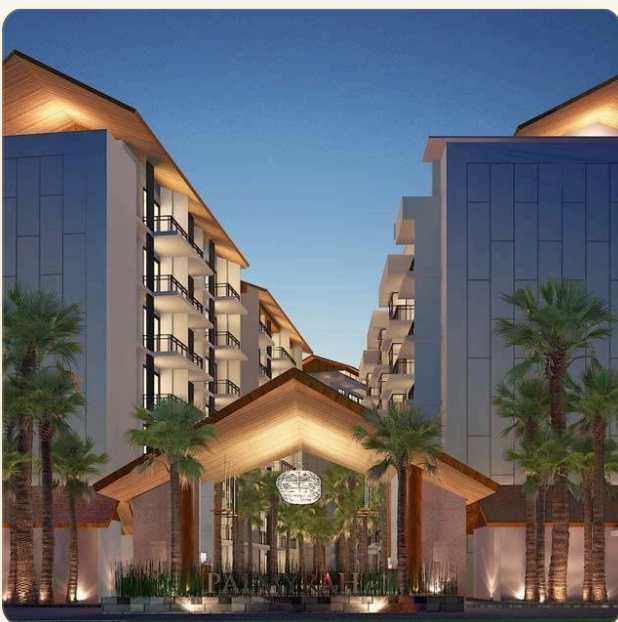

ФОТОГРАФИИ

Галерея

ГАЛЕРЕЯ