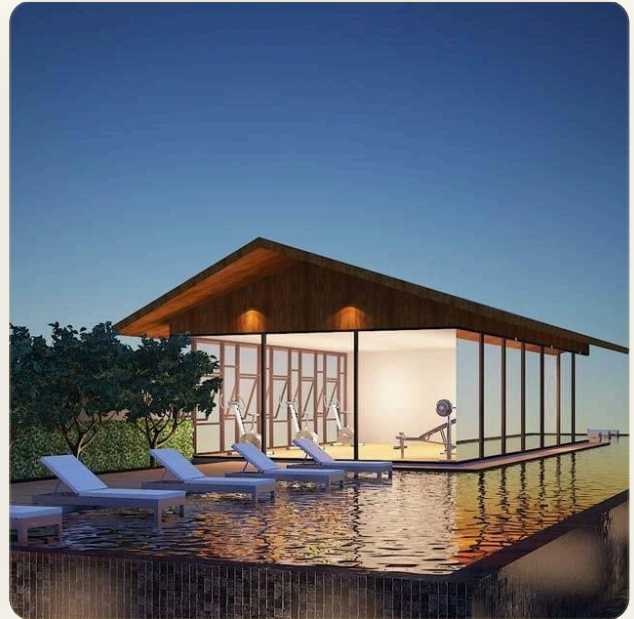

ФОТОГРАФИИ

Галерея

ГАЛЕРЕЯ