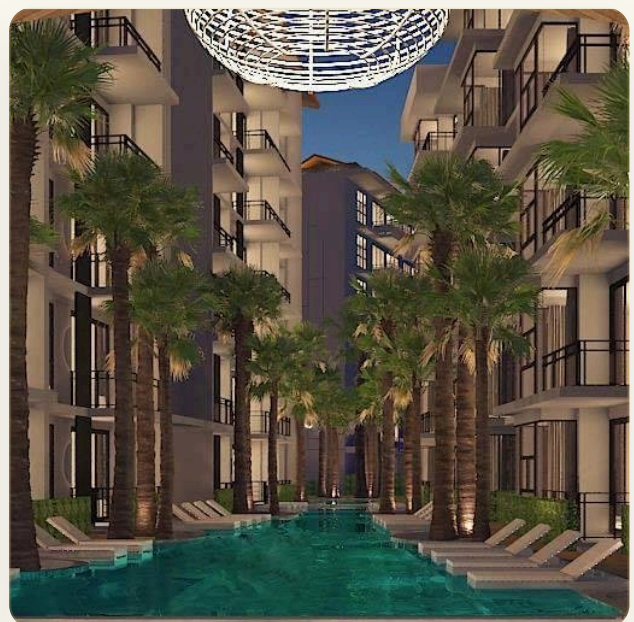

ФОТОГРАФИИ

Галерея

ГАЛЕРЕЯ