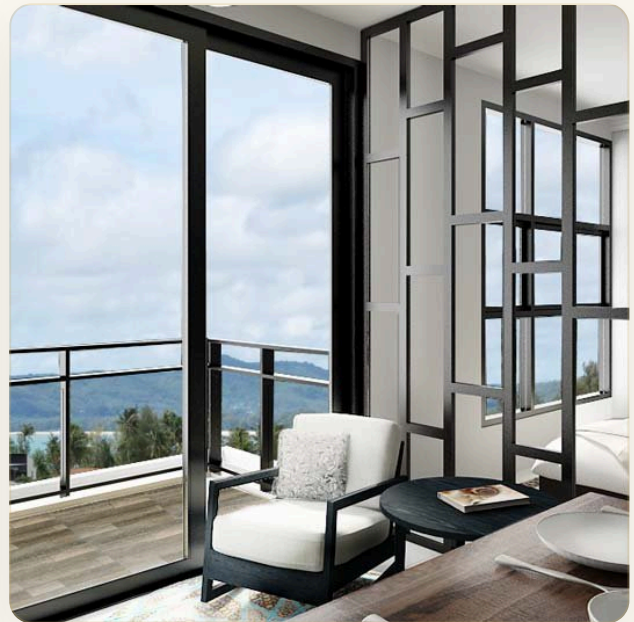

ФОТОГРАФИИ

Галерея

ГАЛЕРЕЯ