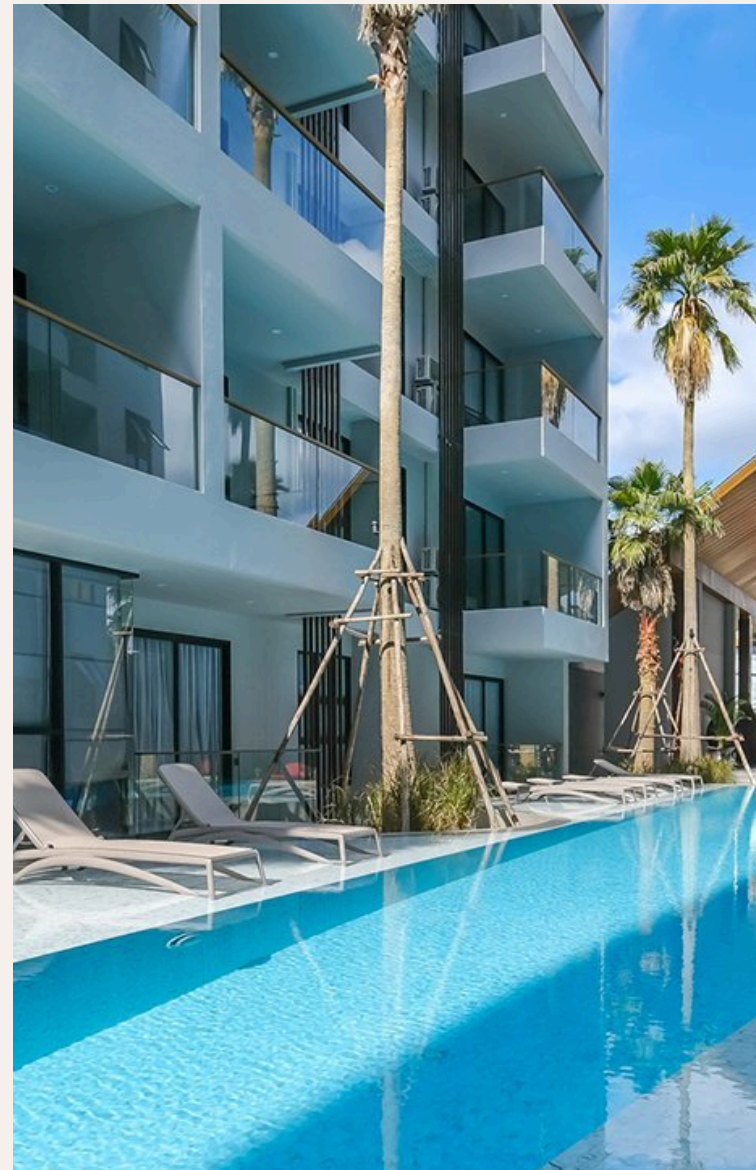

SURIN, PHUKET · THAILAND

Апартаменты с одной спальней в 300 метрах от пляжа Сурин

ОБЗОР ОБЪЕКТА

1-комн. апартаменты · Surin,
Phuket
 1 СПАЛЕН

 1 ВАННЫХ

 35 КВ.М

Кондоминиум Palmyrah расположен на всемирно известном райском острове Пхукет и всего лишь в 300 метрах от волшебного пляжа Сурин Бич. В этом кондоминиуме все продумано до мелочей, начиная с названи...

ГАЛЕРЕЯ

ГАЛЕРЕЯ

ГАЛЕРЕЯ

ГАЛЕРЕЯ

ОПИСАНИЕ ОБЪЕКТА

“Во всех квартирах имеется выход на балкон с прекрасным видом.”

Кондоминиум Palmyrah расположен на всемирно известном райском острове Пхукет и всего лишь в 300 метрах от волшебного пляжа Сурин Бич.

В этом кондоминиуме все продумано до мелочей, начиная с названия и заканчивая дизайном, архитектурой и сервисом. Слово Пальмира означает большое пальмовое дерево с глубоким историческим наследием, символизирующее богатство и процветание. Концепция проекта представляет собой качественный продукт, но при этом по доступным ценам.

Всего в кондоминиуме насчитывается 164 квартиры, односпальные апартаменты площадью 35.5 кв.м и двухспальные - 70.5 кв.м. Во всех квартирах имеется выход на балкон с прекрасным видом.

Отличительная особенность строения - это двойные стены, оберегающие вас от постороннего шума. На территории размещено два бассейна, один основной на первом этаже, а второй на крыше, детская игровая зона и тренажерный зал. Также вам будет доступно спутниковое телевидение, высокоскоростной интернет, отельный сервис и трансфер до пляжа и магазинов.