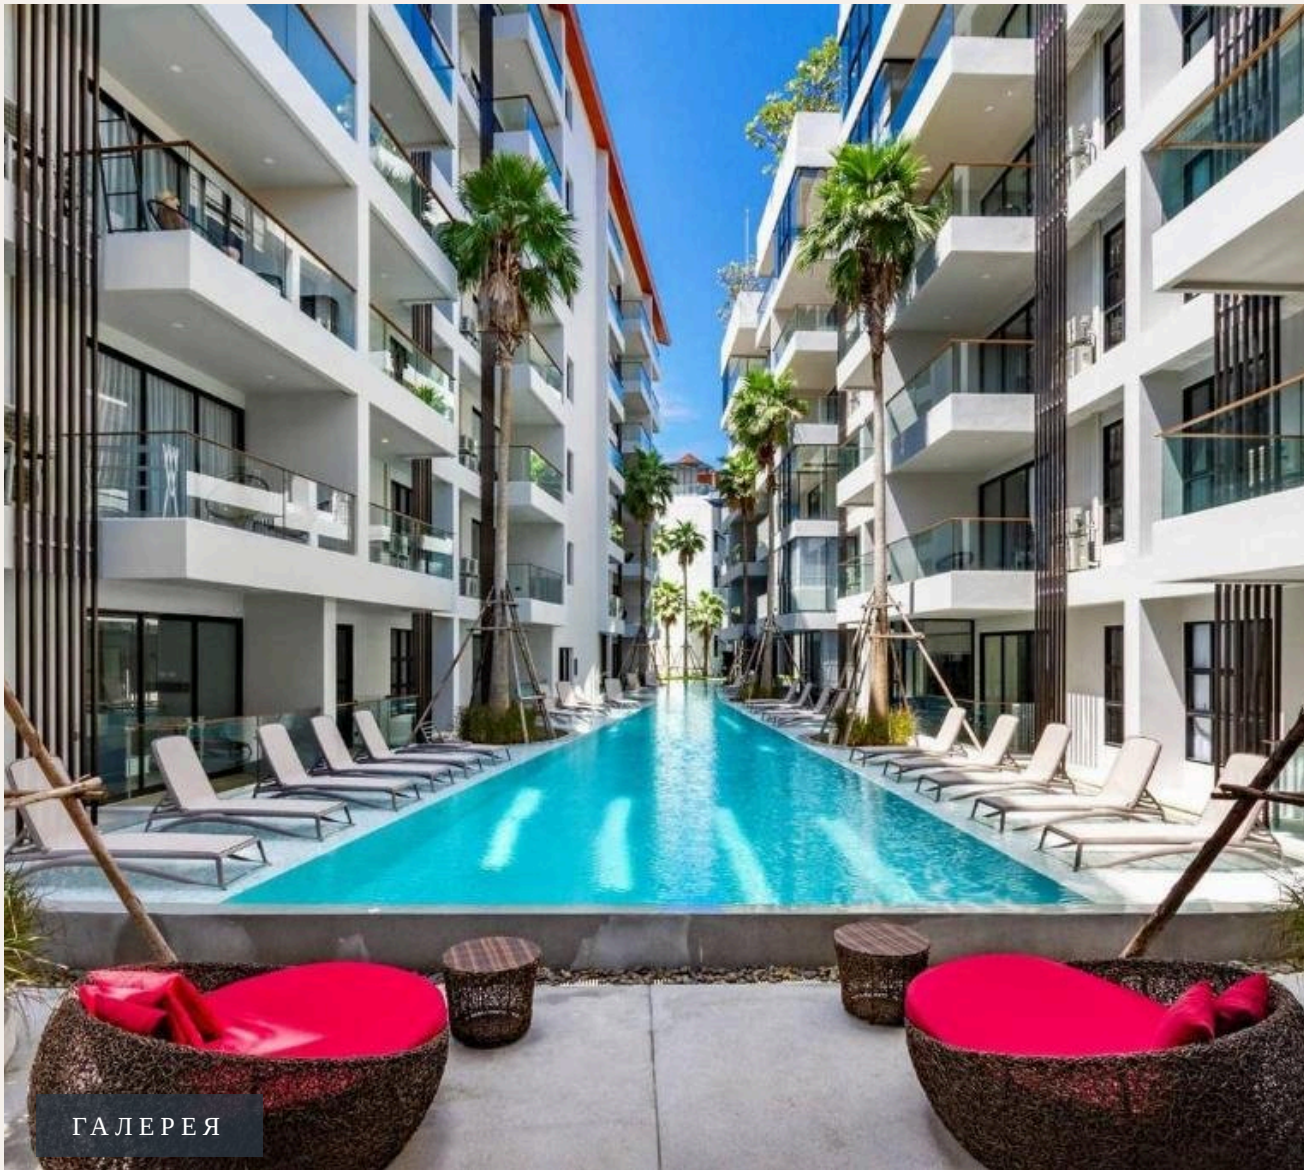

SURIN, PHUKET · THAILAND

Апартаменты с одной спальней в 300 метрах от пляжа Сурин

ОБЗОР ОБЪЕКТА

1-комн. апартаменты · Surin,
Phuket
 1 СПАЛЕН

 1 ВАННЫХ

 35 КВ.М

Кондоминиум Palmyrah расположен на всемирно известном райском острове Пхукет и всего лишь в 300 метрах от волшебного пляжа Сурин Бич. В этом кондоминиуме все продумано до мелочей, начиная с названи...

ГАЛЕРЕЯ

ГАЛЕРЕЯ

ГАЛЕРЕЯ

ГАЛЕРЕЯ

ОПИСАНИЕ ОБЪЕКТА

“Во всех квартирах имеется выход на балкон с прекрасным видом.”

Кондоминиум Palmyrah расположен на всемирно известном райском острове Пхукет и всего лишь в 300 метрах от волшебного пляжа Сурин Бич.

В этом кондоминиуме все продумано до мелочей, начиная с названия и заканчивая дизайном, архитектурой и сервисом. Слово Пальмира означает большое пальмовое дерево с глубоким историческим наследием, символизирующее богатство и процветание. Концепция проекта представляет собой качественный продукт, но при этом по доступным ценам.

Всего в кондоминиуме насчитывается 164 квартиры, односпальные апартаменты площадью 35.5 кв.м и двухспальные - 70.5 кв.м. Во всех квартирах имеется выход на балкон с прекрасным видом.

Отличительная особенность строения - это двойные стены, оберегающие вас от постороннего шума. На территории размещено два бассейна, один основной на первом этаже, а второй на крыше, детская игровая зона и тренажерный зал. Также вам будет доступно спутниковое телевидение, высокоскоростной интернет, отельный сервис и трансфер до пляжа и магазинов.