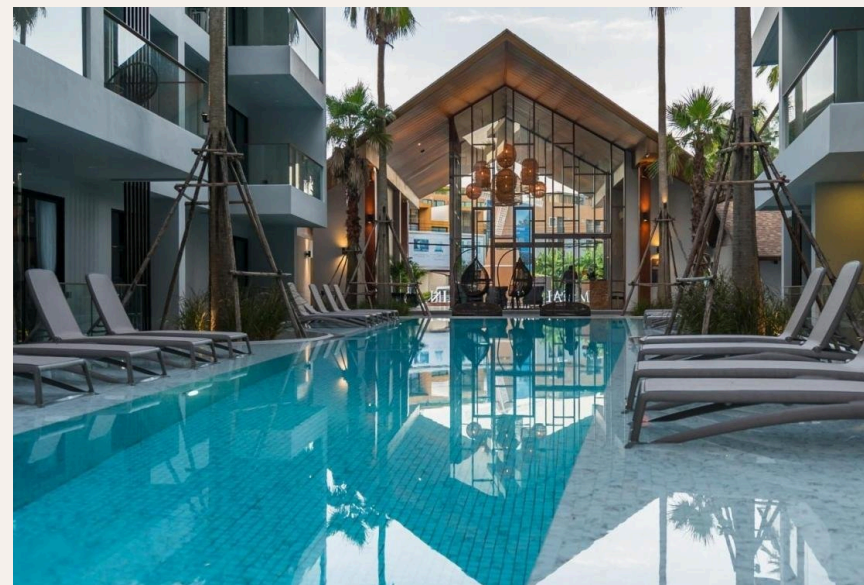

SURIN, PHUKET · THAILAND

Апартаменты с одной спальней в 300 метрах от пляжа Сурин

ОБЗОР ОБЪЕКТА

1-комн. апартаменты · Surin,
Phuket
 1 СПАЛЕН

 1 ВАННЫХ

 35 КВ.М

Кондоминиум Palmyrah расположен на всемирно известном райском острове Пхукет и всего лишь в 300 метрах от волшебного пляжа Сурин Бич. В этом кондоминиуме все продумано до мелочей, начиная с названи...

ГАЛЕРЕЯ

ГАЛЕРЕЯ

ГАЛЕРЕЯ

ГАЛЕРЕЯ

ОПИСАНИЕ ОБЪЕКТА

“Во всех квартирах имеется выход на балкон с прекрасным видом.”

Кондоминиум Palmyrah расположен на всемирно известном райском острове Пхукет и всего лишь в 300 метрах от волшебного пляжа Сурин Бич.

В этом кондоминиуме все продумано до мелочей, начиная с названия и заканчивая дизайном, архитектурой и сервисом. Слово Пальмира означает большое пальмовое дерево с глубоким историческим наследием, символизирующее богатство и процветание. Концепция проекта представляет собой качественный продукт, но при этом по доступным ценам.

Всего в кондоминиуме насчитывается 164 квартиры, односпальные апартаменты площадью 35.5 кв.м и двухспальные - 70.5 кв.м. Во всех квартирах имеется выход на балкон с прекрасным видом.

Отличительная особенность строения - это двойные стены, оберегающие вас от постороннего шума. На территории размещено два бассейна, один основной на первом этаже, а второй на крыше, детская игровая зона и тренажерный зал. Также вам будет доступно спутниковое телевидение, высокоскоростной интернет, отельный сервис и трансфер до пляжа и магазинов.