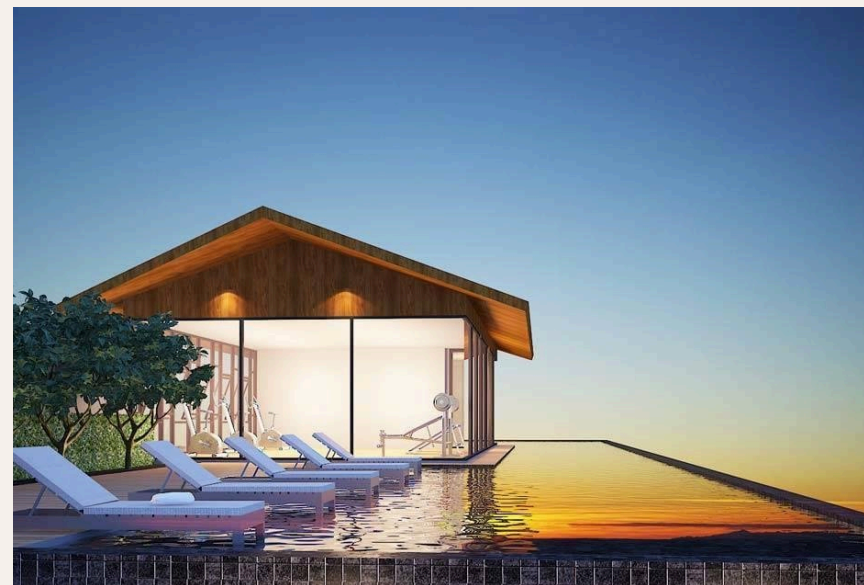

## ОБЗОР ОБЪЕКТА

1-комн. апартаменты · Surin,  
Phuket
 1 СПАЛЕН

 1 ВАННЫХ

 35 КВ.М

Кондоминиум Palmyrah расположен на всемирно известном райском острове Пхукет и всего лишь в 300 метрах от волшебного пляжа Сурин Бич. В этом кондоминиуме все продумано до мелочей, начиная с названи...

## ХАРАКТЕРИСТИКИ

Сделка	Продажа	Тип	Апартаменты
Проект	Пальмира	Вид	Море
Мебель	С мебелью	Этаж	5
До пляжа	1000 м	Предложение	Частный владелец
Цена/кв.м	100,000 THB		

ГАЛЕРЕЯ

ГАЛЕРЕЯ

ГАЛЕРЕЯ

ГАЛЕРЕЯ

## ОПИСАНИЕ ОБЪЕКТА

*“Во всех квартирах имеется выход на балкон с прекрасным видом.”*

Кондоминиум Palmyrah расположен на всемирно известном райском острове Пхукет и всего лишь в 300 метрах от волшебного пляжа Сурин Бич.

Всего в кондоминиуме насчитывается 164 квартиры, односпальные апартаменты площадью 35.5 кв.м и двухспальные - 70.5 кв.м. Во всех квартирах имеется выход на балкон с прекрасным видом.

Отличительная особенность строения - это двойные стены, оберегающие вас от постороннего шума. На территории размещено два бассейна, один основной на первом этаже, а второй на крыше, детская игровая зона и тренажерный зал. Также вам будет доступно спутниковое телевидение, высокоскоростной интернет, отельный сервис и трансфер до пляжа и магазинов.