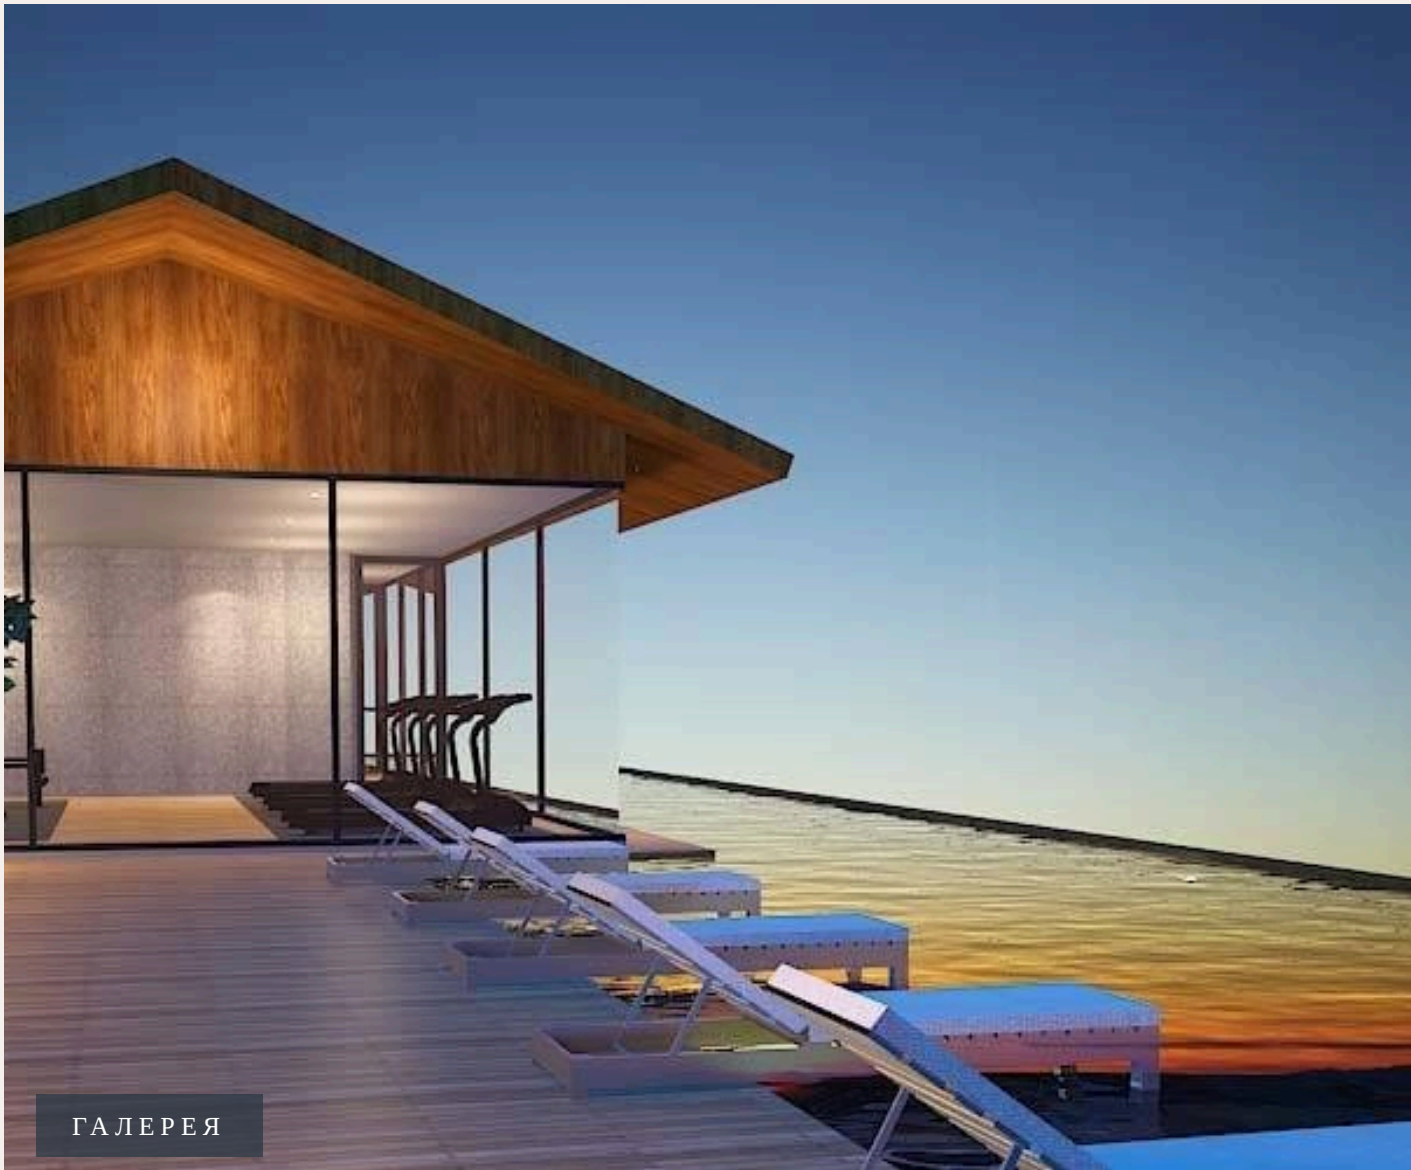

## ОБЗОР ОБЪЕКТА

1-комн. апартаменты · Surin,  
Phuket
 1 СПАЛЕН

 1 ВАННЫХ

 35 КВ.М

Кондоминиум Palmyrah расположен на всемирно известном райском острове Пхукет и всего лишь в 300 метрах от волшебного пляжа Сурин Бич. В этом кондоминиуме все продумано до мелочей, начиная с названи...

## ХАРАКТЕРИСТИКИ

Сделка	Продажа	Тип	Апартаменты
Проект	Пальмира	Вид	Море
Мебель	С мебелью	Этаж	5
До пляжа	1000 м	Предложение	Частный владелец
Цена/кв.м	100,000 THB		

ГАЛЕРЕЯ

ГАЛЕРЕЯ

ГАЛЕРЕЯ

ГАЛЕРЕЯ

## ОПИСАНИЕ ОБЪЕКТА

*“Во всех квартирах имеется выход на балкон с прекрасным видом.”*

Кондоминиум Palmyrah расположен на всемирно известном райском острове Пхукет и всего лишь в 300 метрах от волшебного пляжа Сурин Бич.

В этом кондоминиуме все продумано до мелочей, начиная с названия и заканчивая дизайном, архитектурой и сервисом. Слово Пальмира означает большое пальмовое дерево с глубоким историческим наследием, символизирующее богатство и процветание. Концепция проекта представляет собой качественный продукт, но при этом по доступным ценам.