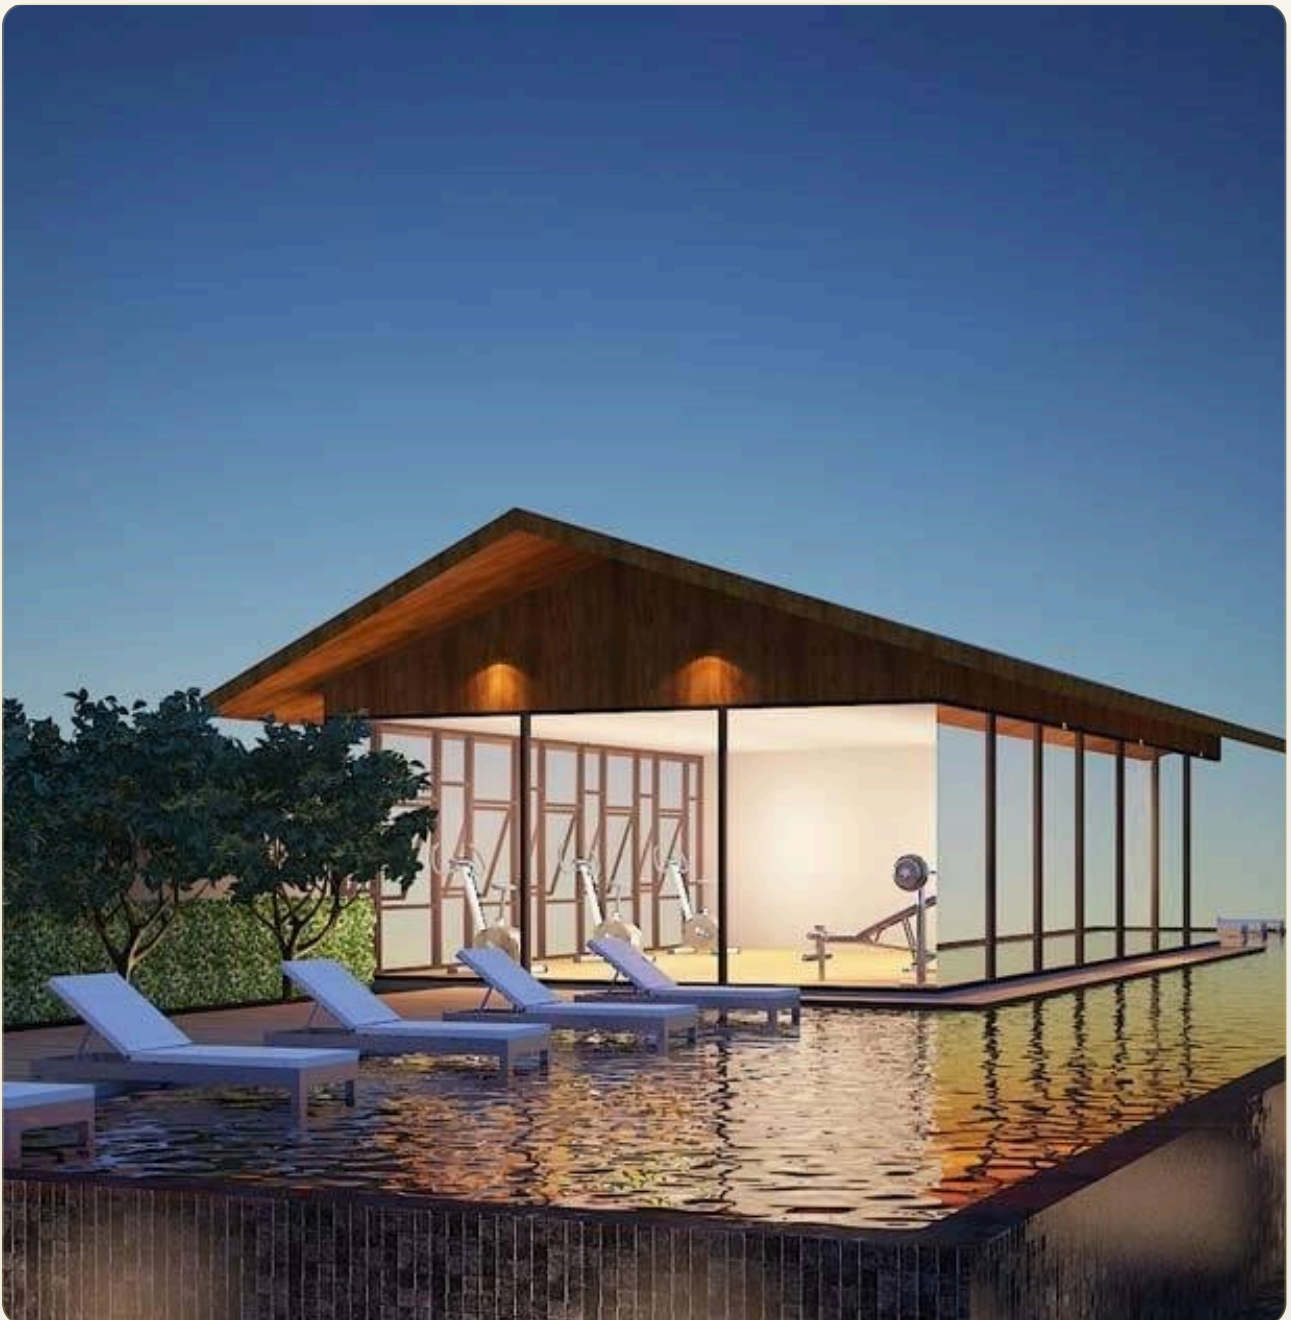

ГЛАВНЫЙ ВИД

Первое впечатление

ГАЛЕРЕЯ