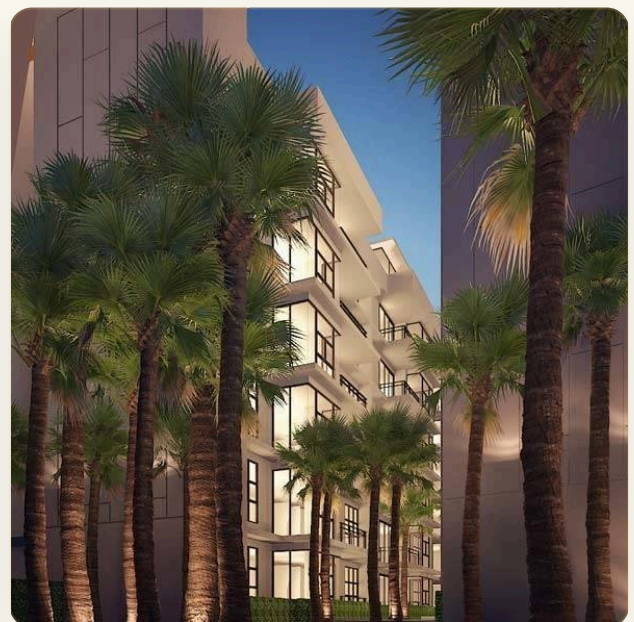

БРОШЮРА ДЛЯ ПЕЧАТИ

№ 4666

АПАРТАМЕНТЫ · 1 СПАЛЬНИ

Апартаменты с одной спальней в 300 метрах от пляжа Сурин

ЦЕНА

КЛЮЧЕВЫЕ ФАКТЫ

Апартаменты с одной спальней в 300 метрах от пляжа Сурин

ТИП	Апартаменты
СПАЛЬНИ	1
ВАННЫЕ	1
ЖИЛАЯ ПЛОЩАДЬ	35 кв.м
ВИД	Бассейн
МЕБЕЛЬ	С мебелью
ПРОЕКТ	Пальмира

ОБ ОБЪЕКТЕ

Коротко и по делу

Кондоминиум Palmyrah расположен на всемирно известном райском острове Пхукет и всего лишь в 300 метрах от волшебного пляжа Сурин Бич. В этом кондоминиуме все продумано до мелочей, начиная с названия и заканчивая дизайном, архитектурой и сервисом. Слово Пальмира означает большое пальмовое дерево с глубоким историческим наследием, символизирующее богатство и процветание. Концепция проекта представляет собой качественный продукт, но при этом по доступным ценам. Всего в кондоминиуме насчитывается 164 квартиры, односпальные апартаменты площадью 35.5 кв.м и двухспальные - 70.5 кв.м. Во всех квартирах имеется выход на балкон с прекрасным видом. Отличительная особенность строения - это двойные стены, оберегающие вас от постороннего шума. На территории размещено два бассейна, один основной на первом этаже, а второй на крыше, детская игровая зона и тренажерный зал. Также вам будет доступно спутниковое телевидение.

ГЛАВНЫЙ ВИД

Первое впечатление

ГАЛЕРЕЯ

ФОТОГРАФИИ

Галерея

ГАЛЕРЕЯ

ГАЛЕРЕЯ

ГАЛЕРЕЯ