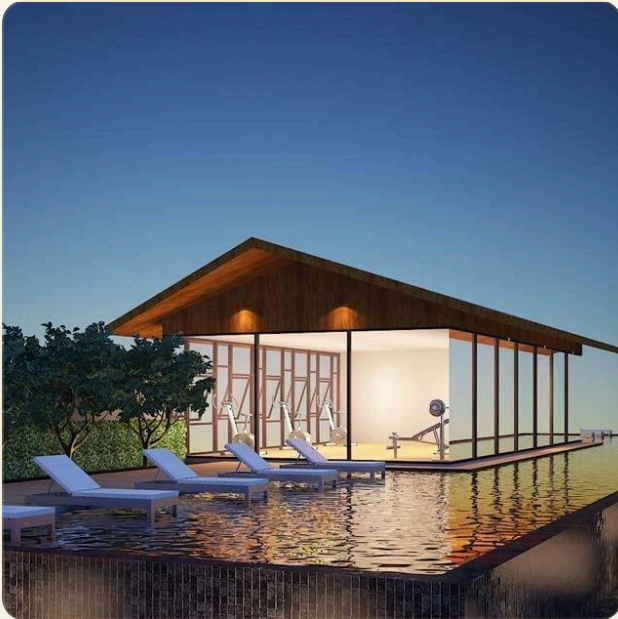

ФОТОГРАФИИ

Галерея

ГАЛЕРЕЯ