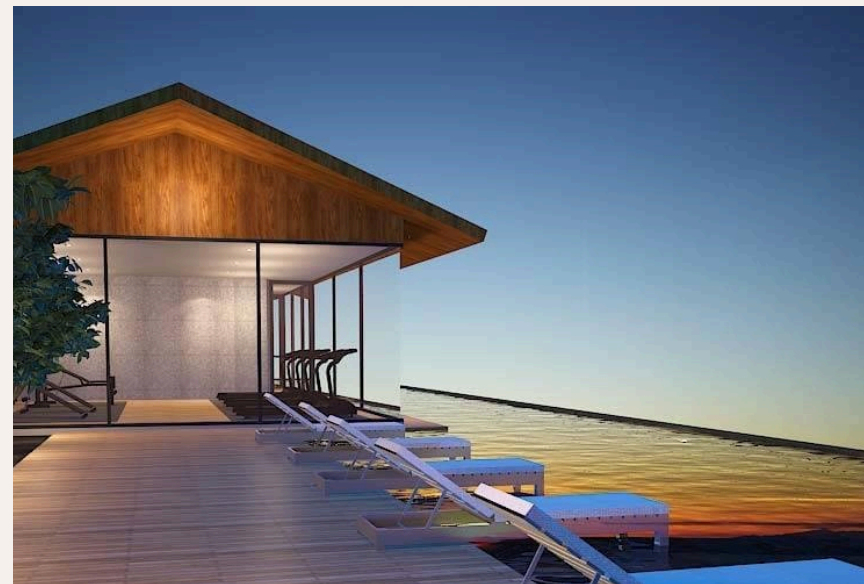

SURIN, PHUKET · THAILAND

Апартаменты с одной спальней в 300 метрах от пляжа Сурин

ОБЗОР ОБЪЕКТА

1-комн. апартаменты · Surin,
Phuket
 1 СПАЛЕН

 1 ВАННЫХ

 35 КВ.М

Кондоминиум Palmyrah расположен на всемирно известном райском острове Пхукет и всего лишь в 300 метрах от волшебного пляжа Сурин Бич. В этом кондоминиуме все продумано до мелочей, начиная с названи...

ГАЛЕРЕЯ

ГАЛЕРЕЯ

ГАЛЕРЕЯ

ГАЛЕРЕЯ

ГАЛЕРЕЯ

ОПИСАНИЕ ОБЪЕКТА

“Во всех квартирах имеется выход на балкон с прекрасным видом.”

Кондоминиум Palmyrah расположен на всемирно известном райском острове Пхукет и всего лишь в 300 метрах от волшебного пляжа Сурин Бич.

В этом кондоминиуме все продумано до мелочей, начиная с названия и заканчивая дизайном, архитектурой и сервисом. Слово Пальмира означает большое пальмовое дерево с глубоким историческим наследием, символизирующее богатство и процветание. Концепция проекта представляет собой качественный продукт, но при этом по доступным ценам.

Отличительная особенность строения - это двойные стены, оберегающие вас от постороннего шума. На территории размещено два бассейна, один основной на первом этаже, а второй на крыше, детская игровая зона и тренажерный зал. Также вам будет доступно спутниковое телевидение, высокоскоростной интернет, отельный сервис и трансфер до пляжа и магазинов.