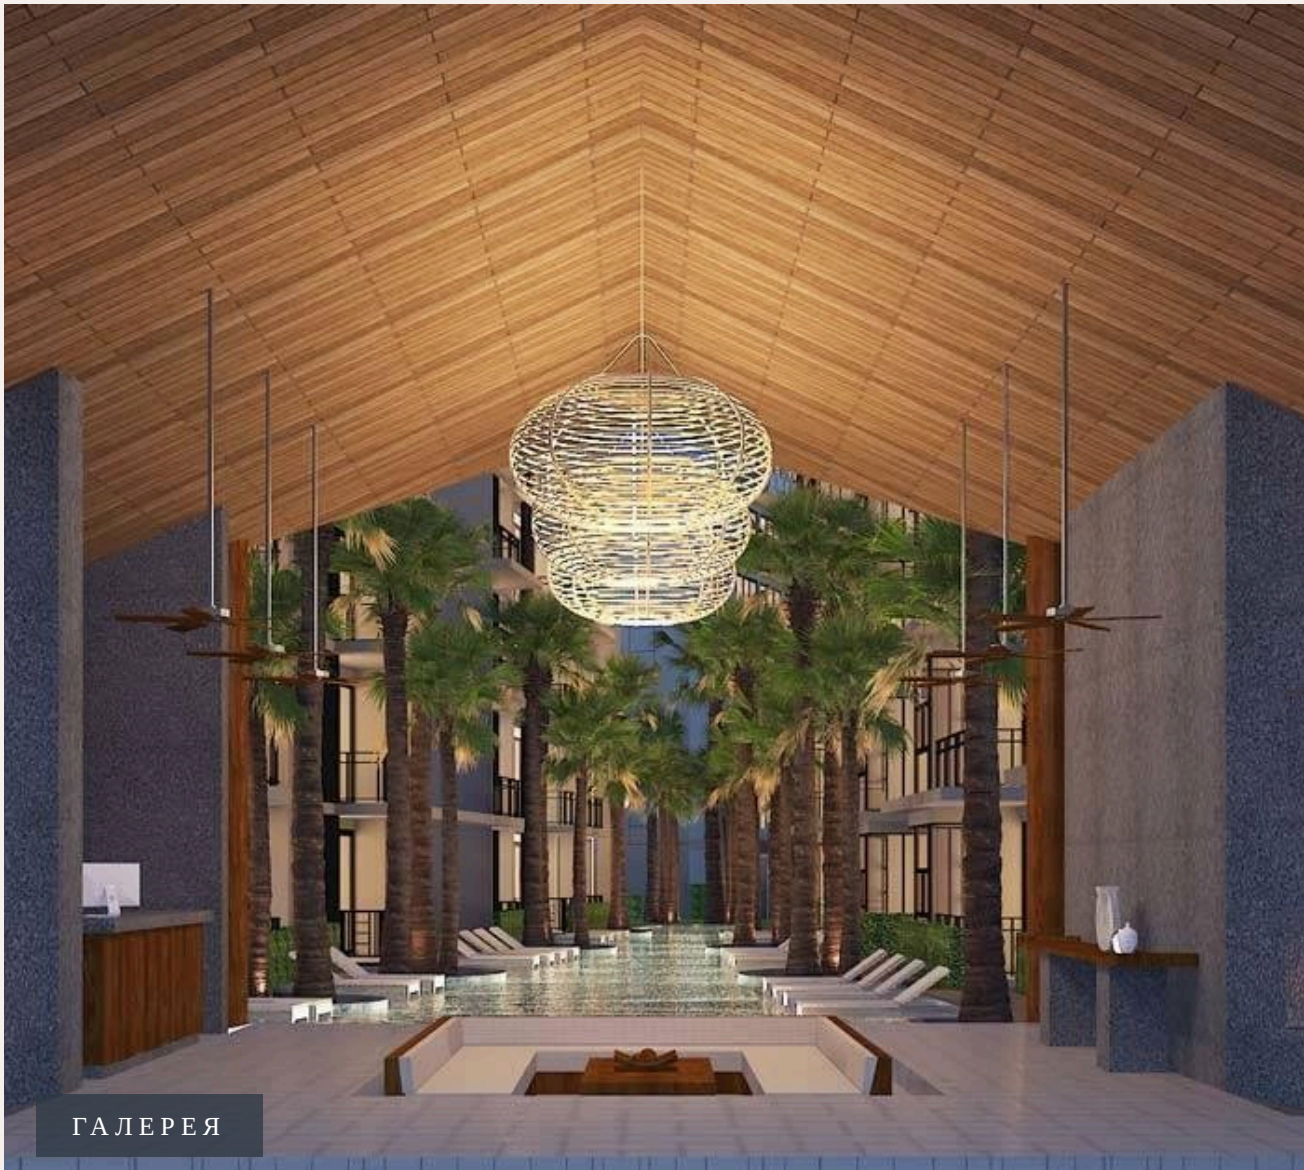

SURIN, PHUKET · THAILAND

Апартаменты с одной спальней в 300 метрах от пляжа Сурин

ОБЗОР ОБЪЕКТА

1-комн. апартаменты · Surin,
Phuket
 1 СПАЛЕН

 1 ВАННЫХ

 35 КВ.М

Кондоминиум Palmyrah расположен на всемирно известном райском острове Пхукет и всего лишь в 300 метрах от волшебного пляжа Сурин Бич. В этом кондоминиуме все продумано до мелочей, начиная с названи...

ГАЛЕРЕЯ

ГАЛЕРЕЯ

ГАЛЕРЕЯ

ГАЛЕРЕЯ

ГАЛЕРЕЯ

ОПИСАНИЕ ОБЪЕКТА

“Во всех квартирах имеется выход на балкон с прекрасным видом.”

Кондоминиум Palmyrah расположен на всемирно известном райском острове Пхукет и всего лишь в 300 метрах от волшебного пляжа Сурин Бич.

В этом кондоминиуме все продумано до мелочей, начиная с названия и заканчивая дизайном, архитектурой и сервисом. Слово Пальмира означает большое пальмовое дерево с глубоким историческим наследием, символизирующее богатство и процветание. Концепция проекта представляет собой качественный продукт, но при этом по доступным ценам.

Отличительная особенность строения - это двойные стены, оберегающие вас от постороннего шума. На территории размещено два бассейна, один основной на первом этаже, а второй на крыше, детская игровая зона и тренажерный зал. Также вам будет доступно спутниковое телевидение, высокоскоростной интернет, отельный сервис и трансфер до пляжа и магазинов.