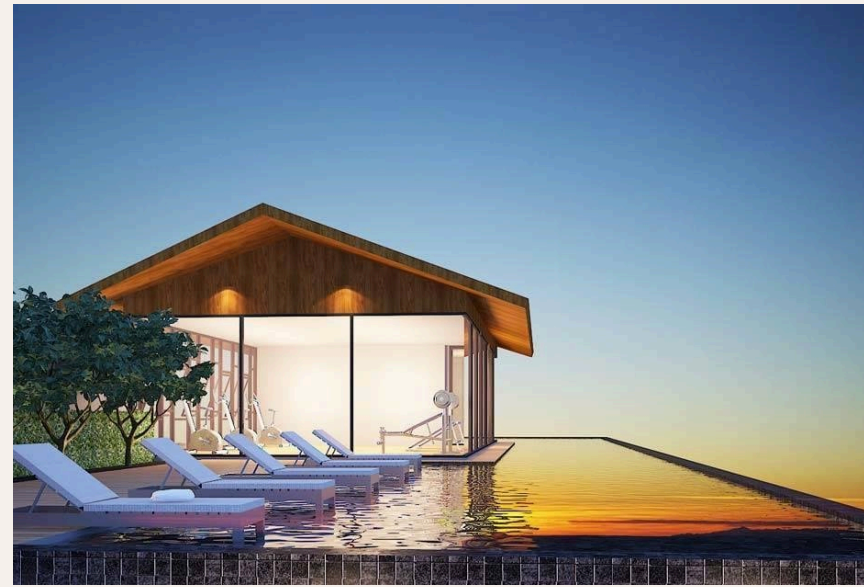

SURIN, PHUKET · THAILAND

Апартаменты с одной спальней в 300 метрах от пляжа Сурин

ОБЗОР ОБЪЕКТА

1-комн. апартаменты · Surin,
Phuket
 1 СПАЛЕН

 1 ВАННЫХ

 35 КВ.М

Кондоминиум Palmyrah расположен на всемирно известном райском острове Пхукет и всего лишь в 300 метрах от волшебного пляжа Сурин Бич. В этом кондоминиуме все продумано до мелочей, начиная с названи...

ГАЛЕРЕЯ

ГАЛЕРЕЯ

ГАЛЕРЕЯ

ГАЛЕРЕЯ

ГАЛЕРЕЯ

ОПИСАНИЕ ОБЪЕКТА

“Во всех квартирах имеется выход на балкон с прекрасным видом.”

Кондоминиум Palmyrah расположен на всемирно известном райском острове Пхукет и всего лишь в 300 метрах от волшебного пляжа Сурин Бич.

В этом кондоминиуме все продумано до мелочей, начиная с названия и заканчивая дизайном, архитектурой и сервисом. Слово Пальмира означает большое пальмовое дерево с глубоким историческим наследием, символизирующее богатство и процветание. Концепция проекта представляет собой качественный продукт, но при этом по доступным ценам.

Отличительная особенность строения - это двойные стены, оберегающие вас от постороннего шума. На территории размещено два бассейна, один основной на первом этаже, а второй на крыше, детская игровая зона и тренажерный зал. Также вам будет доступно спутниковое телевидение, высокоскоростной интернет, отельный сервис и трансфер до пляжа и магазинов.