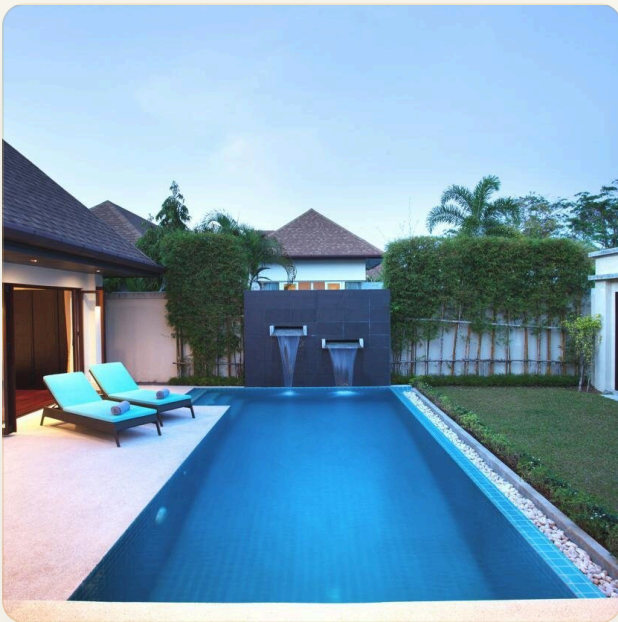

ФОТОГРАФИИ

Галерея

ГАЛЕРЕЯ