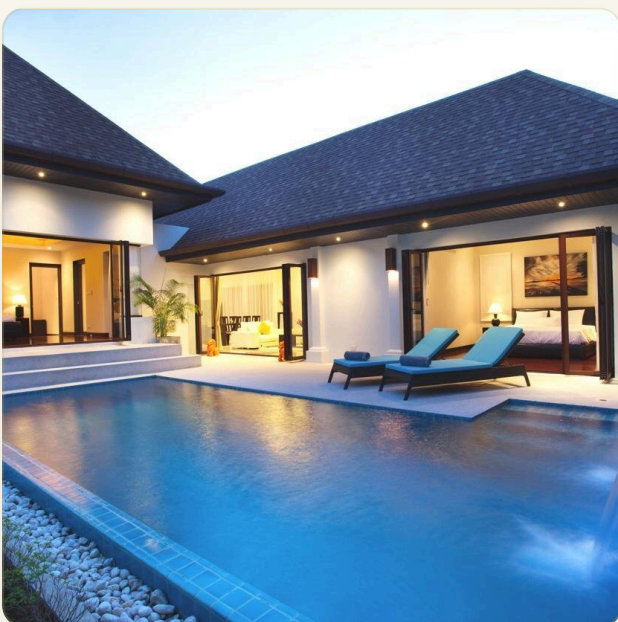

## Коротко и по делу

---

*Эта роскошная вилла идеально подойдет для большой семьи или группы друзей. На вилле есть все необходимое и при этом ничего лишнего. Первое, что приходит на ум при описании этой виллы: порядок, тишина и покой. Вилла вмещает три спальни и три ванных комнаты. Каждая спальня обставлена удобной мебелью и со вкусом украшена оригинальными картинами. Во всех номерах находится двуспальная кровать размера king-size и встроенный шкаф. В гостиной есть 42" жк-телевизор с более чем 50 кабельными каналами. Открытая кухня оснащена плитой, духовкой, холодильником, вытяжкой, микроволновой печью, блендером, посудой и столовыми приборами. На территории виллы красивый частный бассейн, просторная терраса и идеальный сад с экзотическими растениями. Комплекс расположен в 900 метрах от пляжа Най Харн, в одном из самых популярных мест на острове. Поблизости пляж Януй, небольшая песчаная бухта, привлекающая любителей снорклинга и дайверов. В двух минутах*

# Галерея

---

ГАЛЕРЕЯ

ГАЛЕРЕЯ

ГАЛЕРЕЯ

ГАЛЕРЕЯ