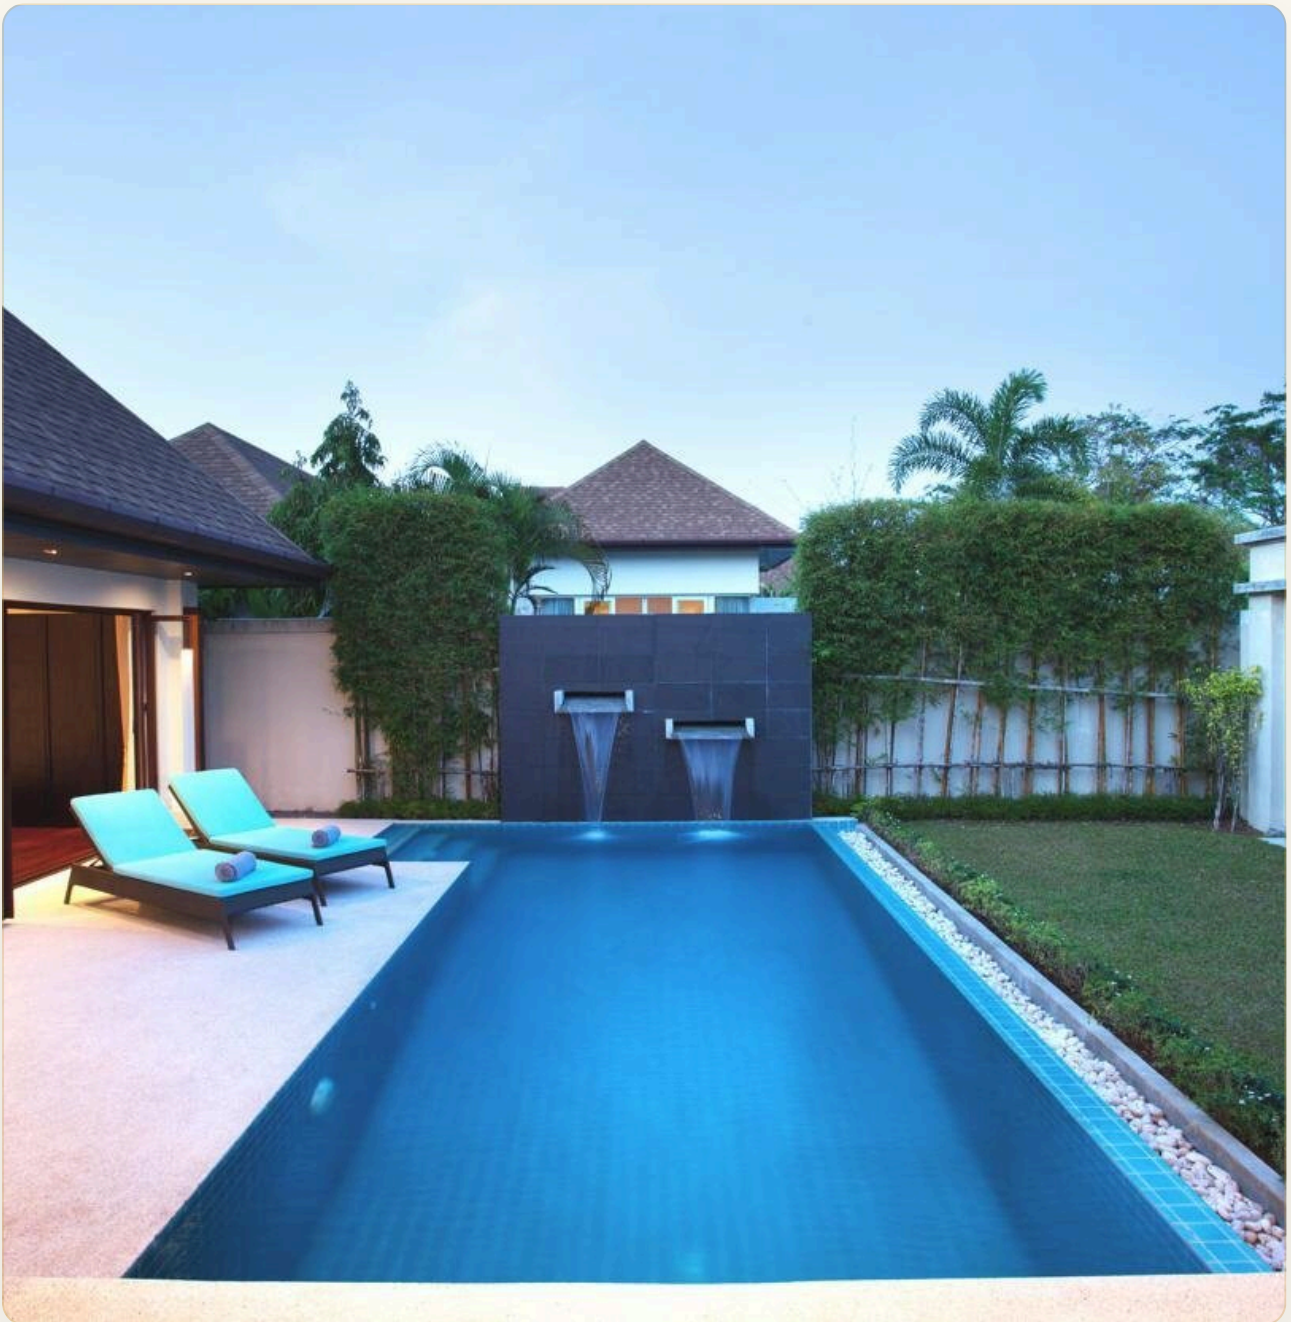

ГЛАВНЫЙ ВИД

Первое впечатление

ГАЛЕРЕЯ