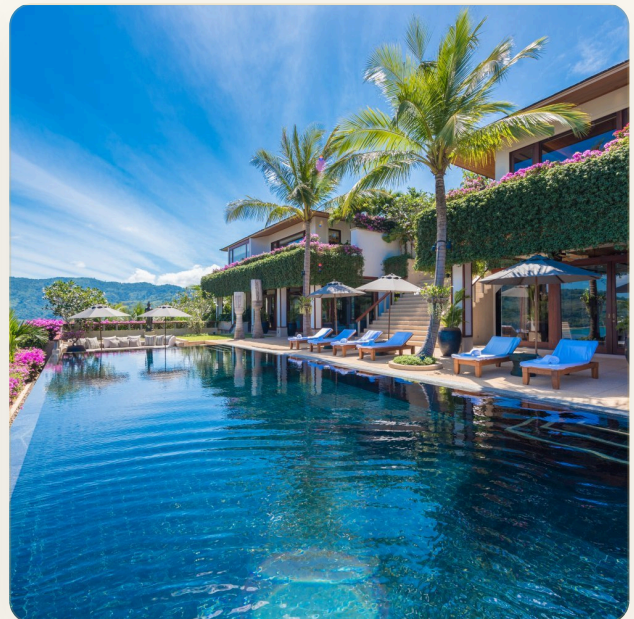

ФОТОГРАФИИ

Галерея

ГАЛЕРЕЯ