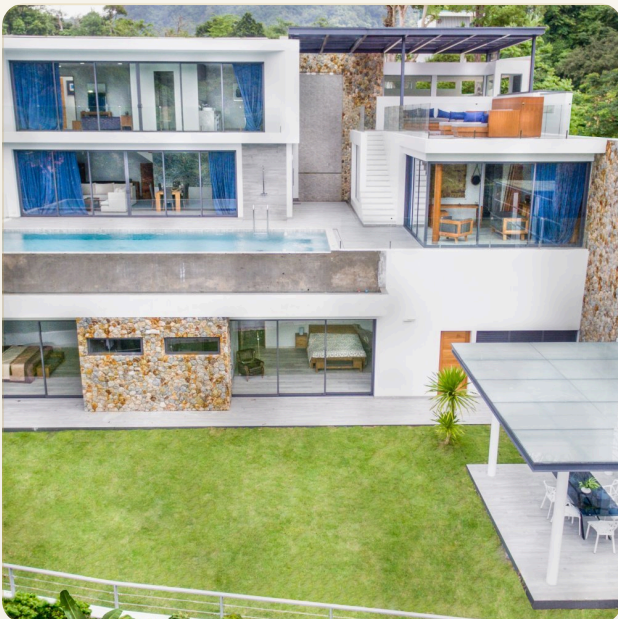

ФОТОГРАФИИ

Галерея

ГАЛЕРЕЯ