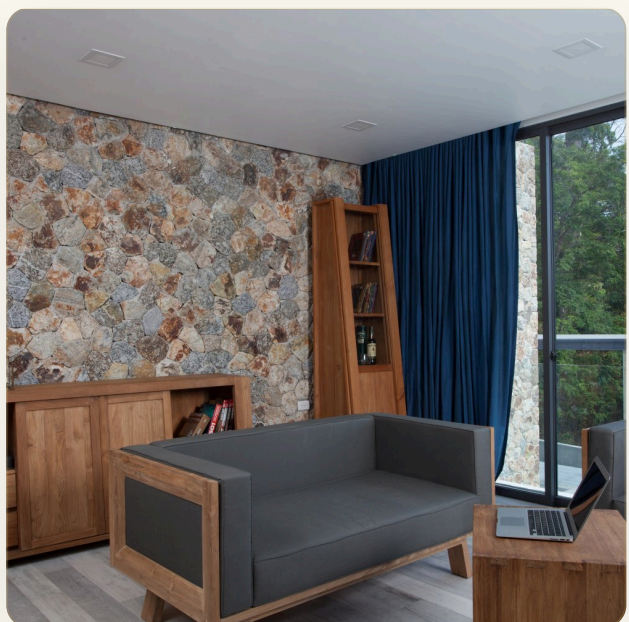

ФОТОГРАФИИ

Галерея

ГАЛЕРЕЯ