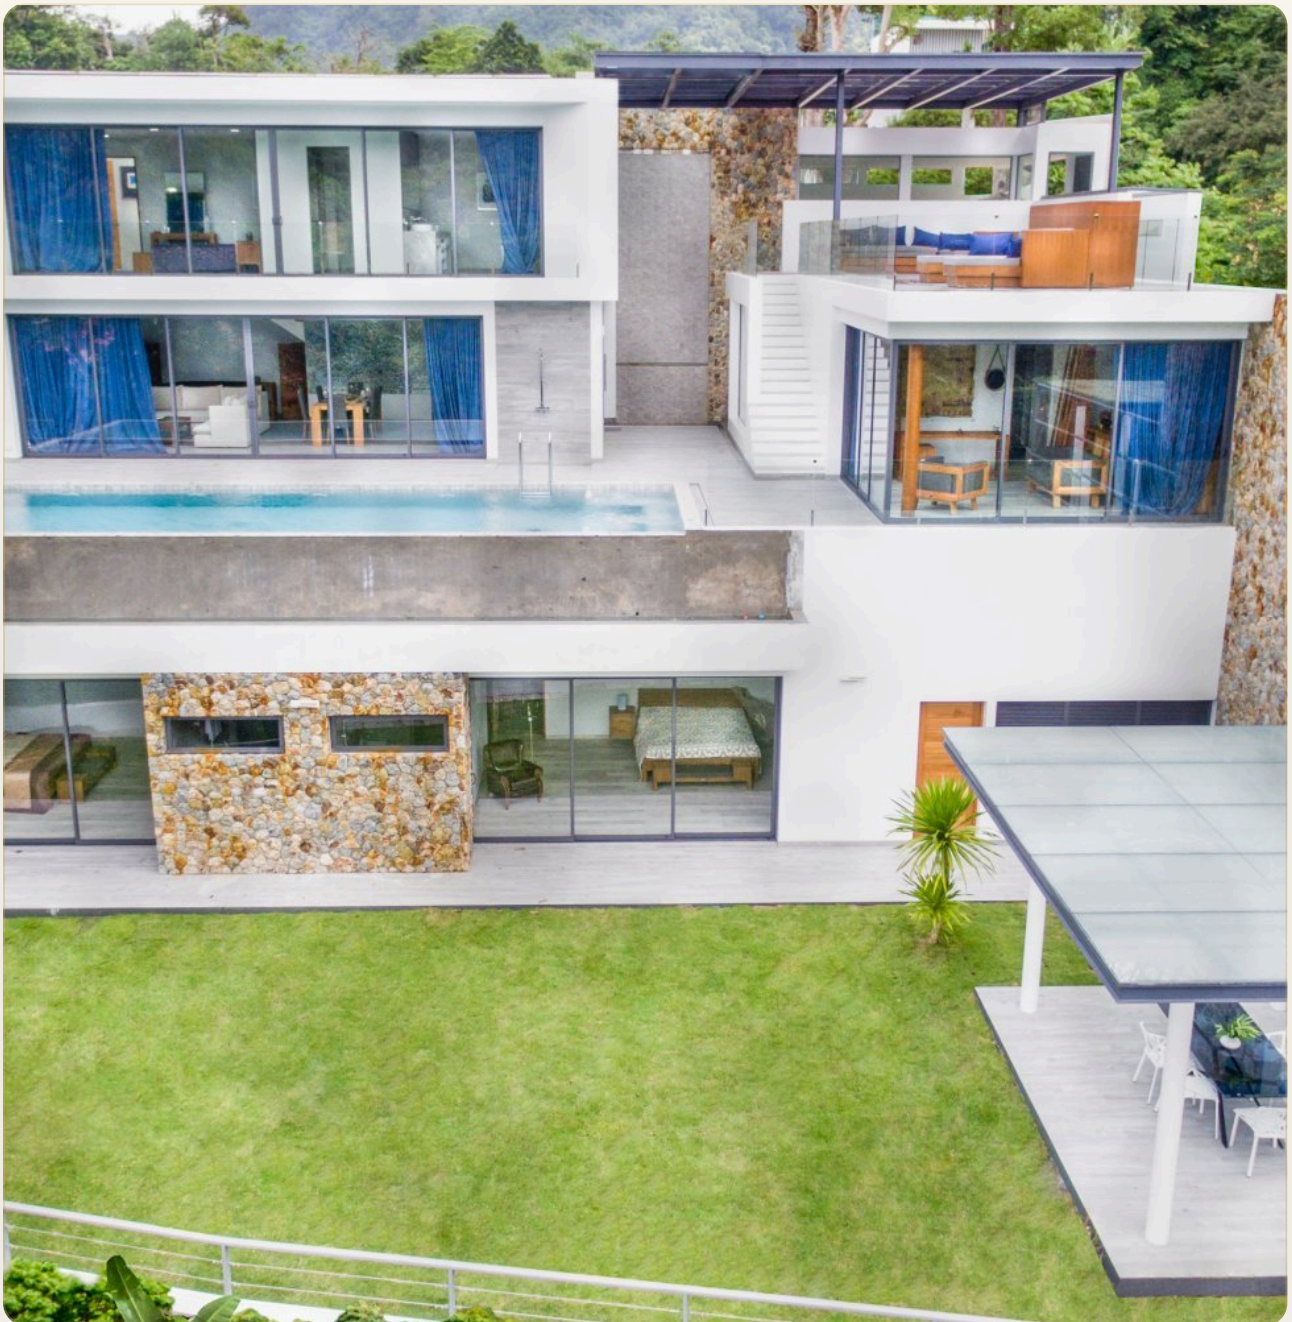

ГЛАВНЫЙ ВИД

Первое впечатление

ГАЛЕРЕЯ