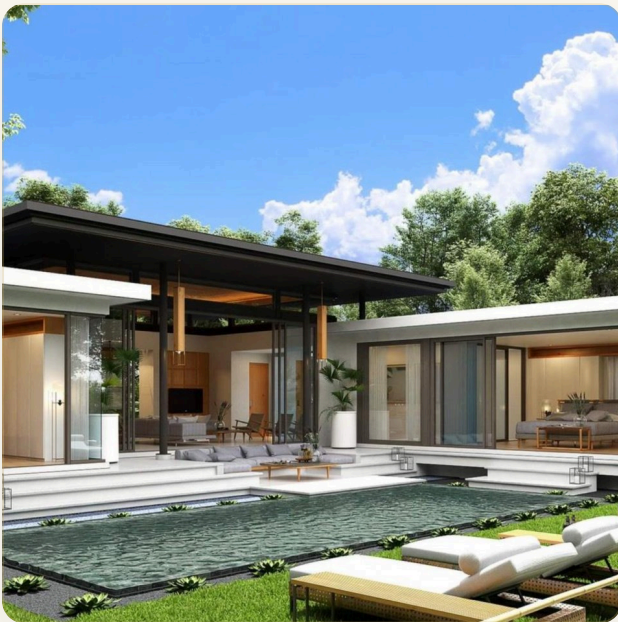

ФОТОГРАФИИ

Галерея

ГАЛЕРЕЯ