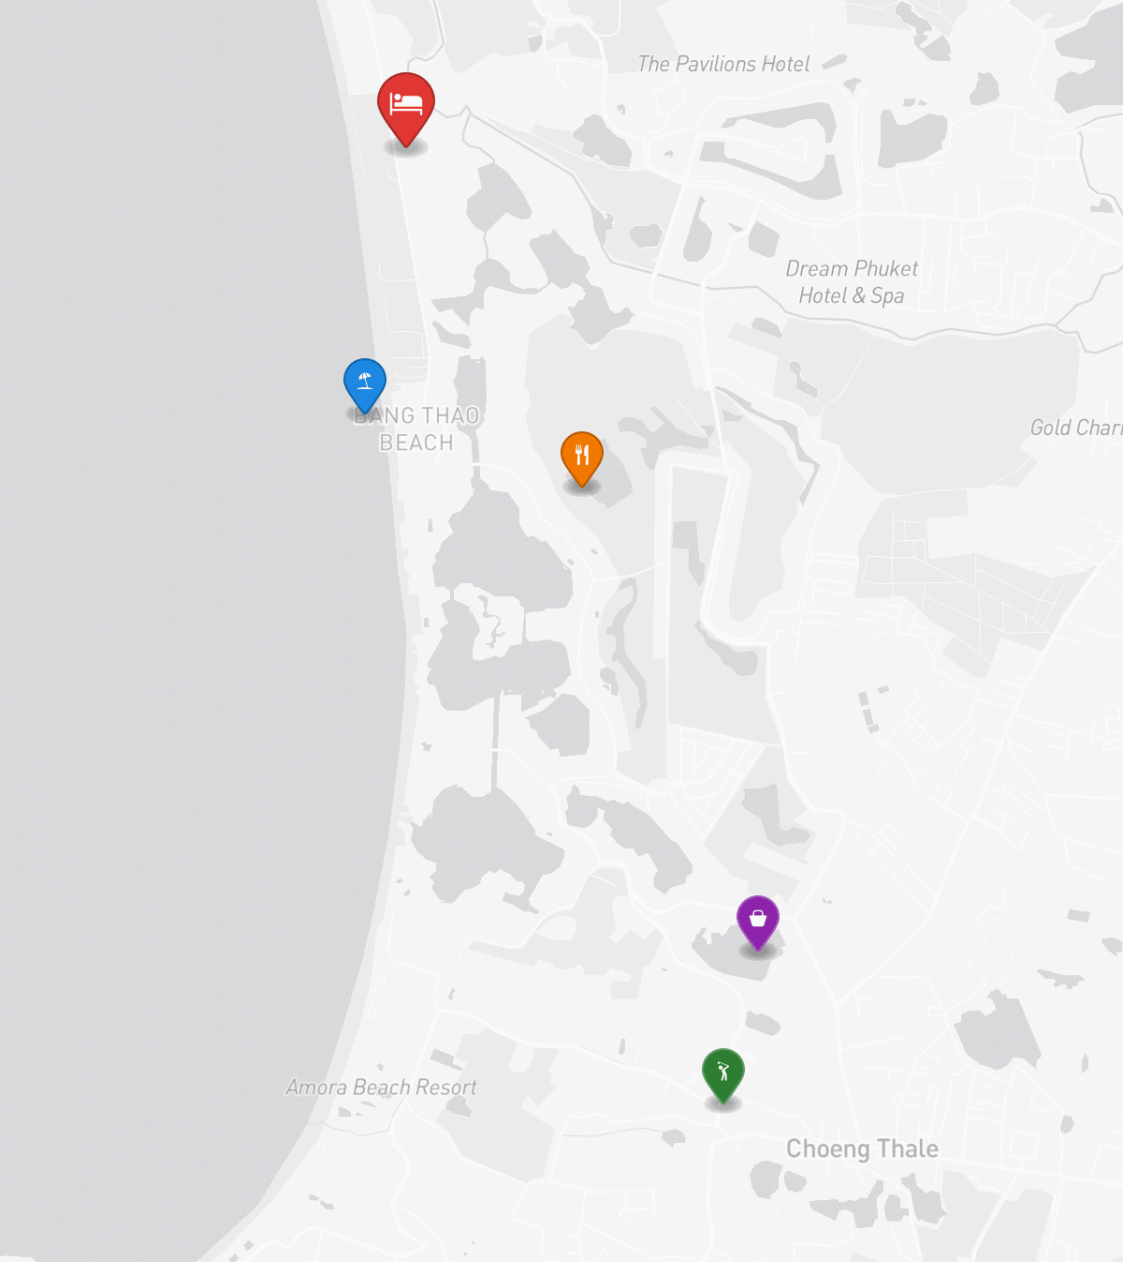

## ОПИСАНИЕ ОБЪЕКТА

*“Проект в 2 минутах ходьбы от прекрасного пляжа Лайян в районе курорта Laguna Resort Phuket.”*

Chom Tawan - это престижный комплекс роскошных вилл и апартаментов, который находится рядом с известным 5\* отелем Vapuan Tree Resort. Проект в 2 минутах ходьбы от прекрасного пляжа Лайян в районе курорта Laguna Resort Phuket.

## РАСПОЛОЖЕНИЕ

Лаян — эксклюзивный тихий район рядом с Банг Тао, популярный среди инвесторов, ценящих приватность.

- 50 М ДО ПЛЯЖ
- 10 МИН ДО ЛАГУНА
- 8 МИН ДО БАНГ ТАО

- **Пляж:** Пляж Лаян
- **Шопинг:** Boat Avenue
- **Гольф:** Laguna Golf
- **Рестораны:** Layan Brunch