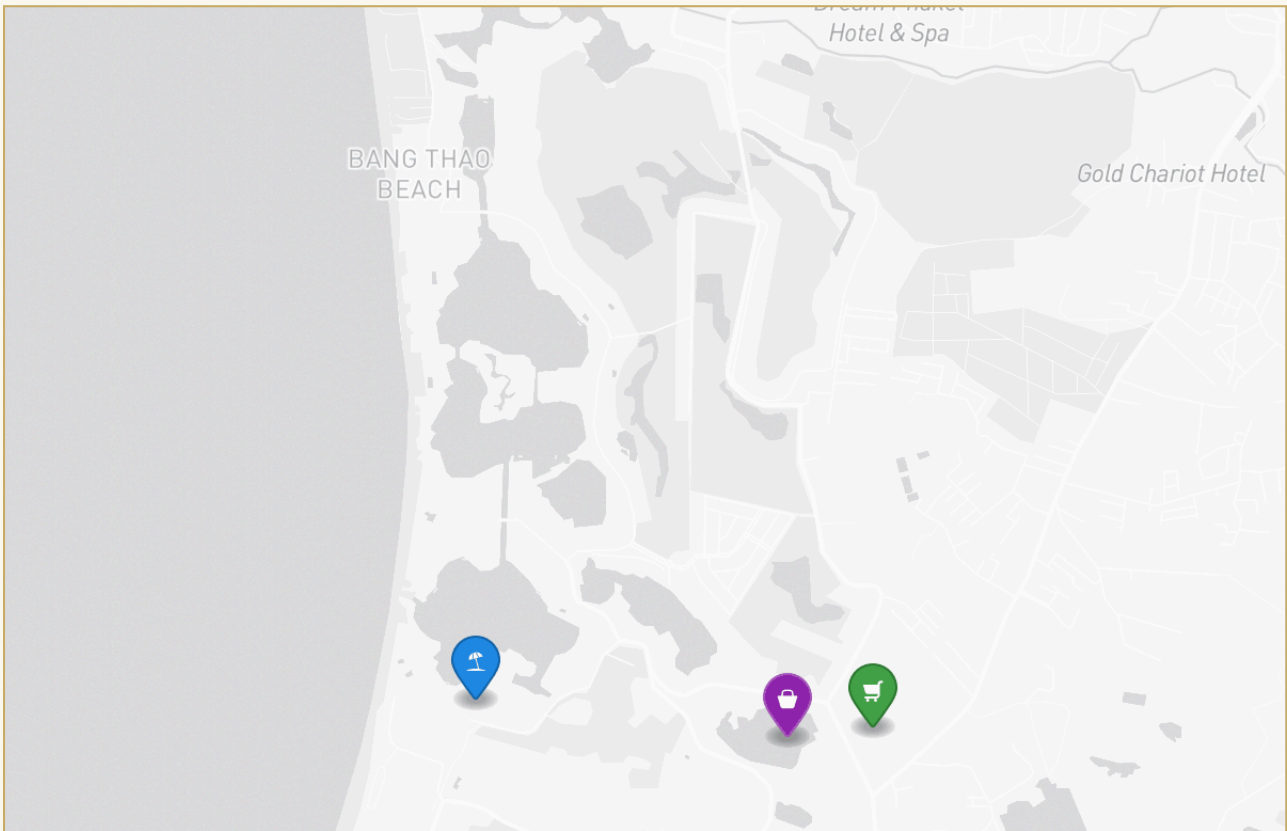

ГАЛЕРЕЯ

ГАЛЕРЕЯ

ГАЛЕРЕЯ

РАЙОН И ОКРУЖЕНИЕ

Bang Tao

Пляж 50 м

Boat Avenue 5 мин

Лагуна 5 мин