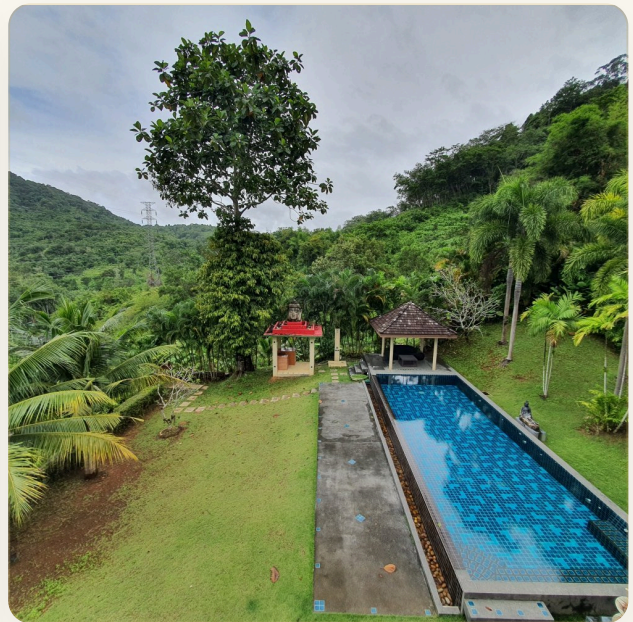

ФОТОГРАФИИ

Галерея

ГАЛЕРЕЯ