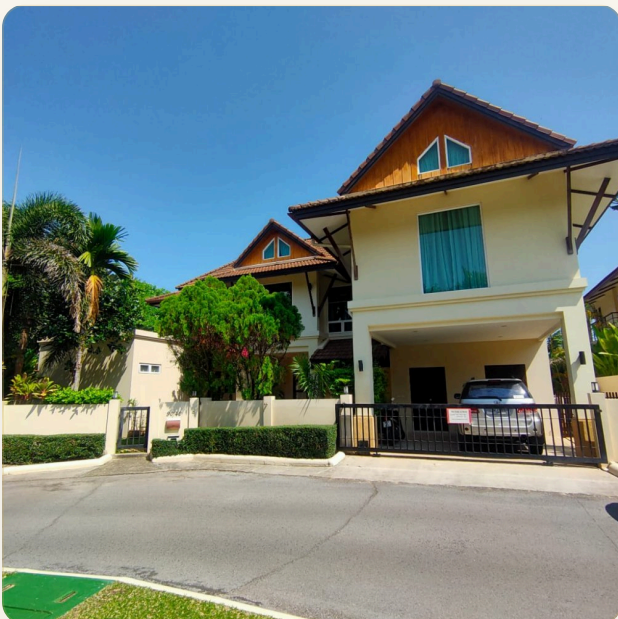

ВИЛЛА · 6 СПАЛЬНИ

Просторная вилла для всей семьи недалеко от школы BIS, Phuket

ЦЕНА

КЛЮЧЕВЫЕ ФАКТЫ

Просторная вилла для всей семьи недалеко от школы BIS, Phuket

ТИП	Вилла
СПАЛЬНИ	6
ВАННЫЕ	4
ЖИЛАЯ ПЛОЩАДЬ	996 кв.м
УЧАСТОК	996 кв.м
ПАРКОВКА	2
ВИД	Бассейн, Сад
МЕБЕЛЬ	С мебелью
ПРОЕКТ	Вудленд

ОБ ОБЪЕКТЕ

Коротко и по делу

Эта просторная вилла, расположенная в тихом закрытом районе менее чем в 5 минутах езды от Британской международной школы (BISP), идеально подходит для семей, желающих жить рядом со школой, а также местными удобствами. Двухэтажная вилла продается без мебели, поэтому новый владелец может оформить ее в соответствии со своим стилем и вкусом. На первом этаже находится большое пространство для гостиной и столовой открытой планировки, семейной комнаты и полностью оборудованной кухни с островом и множеством шкафов. Здесь также есть гостевой туалет, прачечная, комната для прислуги и дополнительная кухня. Гостиная и обеденная зона выходят на просторную террасу у бассейна с баром, который окружен ландшафтным садом. Все 5 спальни и кабинет расположены на теплом верхнем этаже с деревянным полом. В главной спальне есть большая гардеробная и ванная комната с отдельной ванной и душем. В главной и второй спальнях есть собственный крытый балкон.

ГЛАВНЫЙ ВИД

Первое впечатление

ГАЛЕРЕЯ

ФОТОГРАФИИ

Галерея

ГАЛЕРЕЯ

ГАЛЕРЕЯ

ГАЛЕРЕЯ

ГАЛЕРЕЯ

РАЙОН И ОКРУЖЕНИЕ

Phuket Town

Пляж 13000 м

British International School (BISP) 5 мин

Central Phuket 10 мин

Старый город 5 мин

Чалонг 15 мин