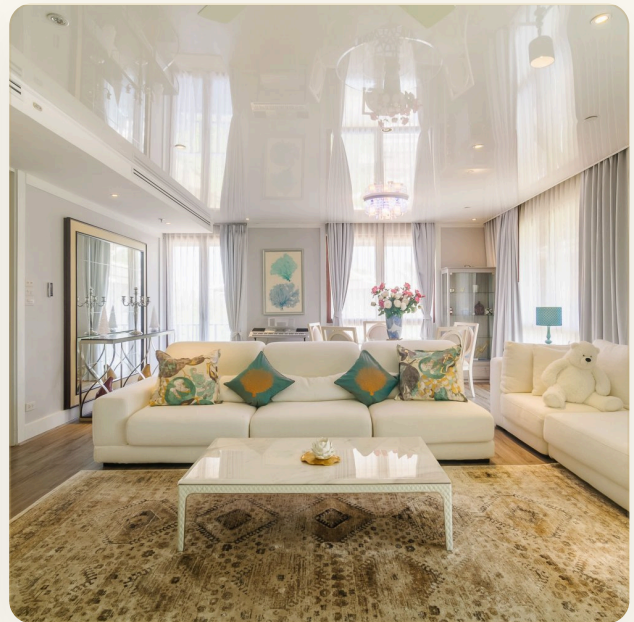

ФОТОГРАФИИ

Галерея

ГАЛЕРЕЯ