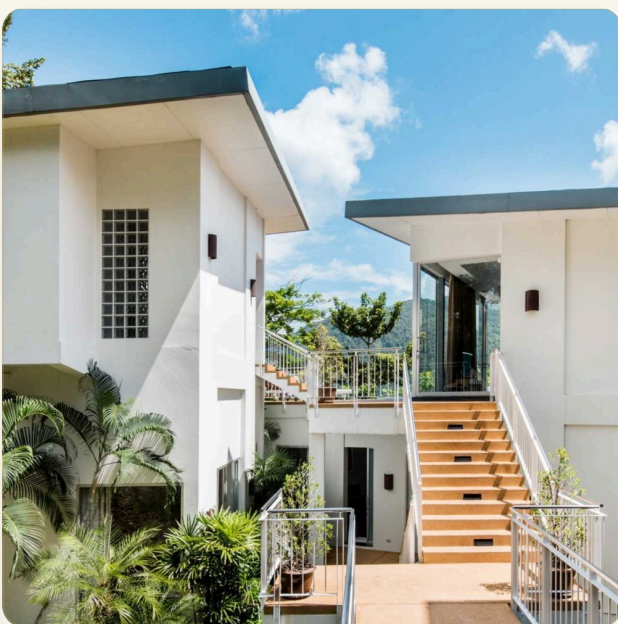

ФОТОГРАФИИ

Галерея

ГАЛЕРЕЯ