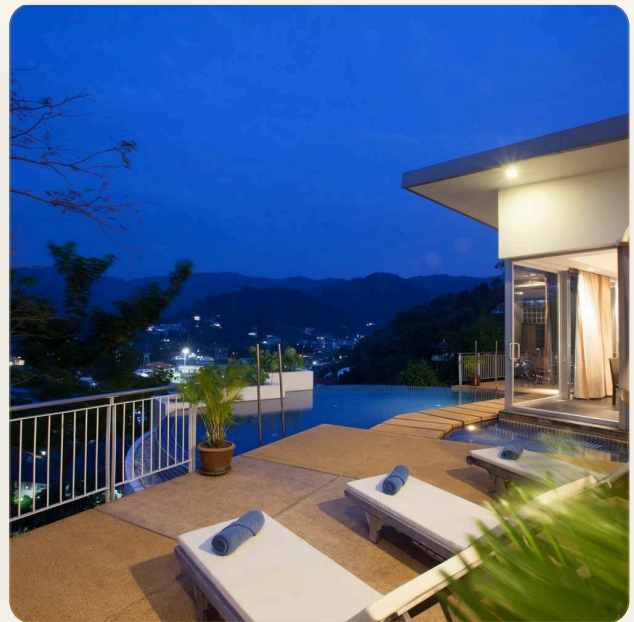

ФОТОГРАФИИ

Галерея

ГАЛЕРЕЯ