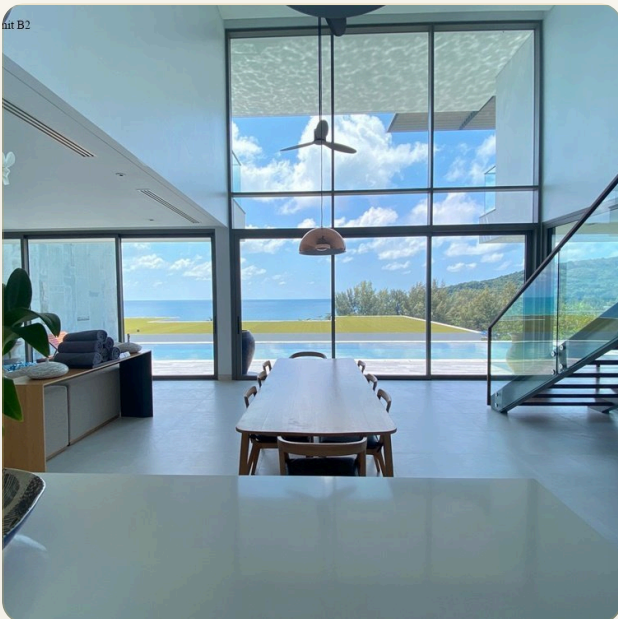

ОБ ОБЪЕКТЕ

Коротко и по делу

4-спальный дуплекс в шикарном комплексе с завораживающим видом на море и удачным расположением на склоне горы на пляже Найтон идеально подходит для семей или компании друзей, стремящихся к полному спокойствию и безупречному гостеприимству. В сочетании современного тропического стиля и непринужденной островной жизни, апартаменты идеально расположены вдали от толпы туристов и предоставляют возможность исследовать менее оживленное северо-западное побережье Пхукета. 15-метровый бассейн простирается перед этими двухэтажными апартаментами, в которых три спальни расположены на верхнем этаже и четвертая спальня и роскошная гостиная на первом этаже. Раздвижные стеклянные двери, охватывающие всю переднюю часть апартаментов, легко соединяют яркие интерьеры с террасой у бассейна и великолепным тропическим окружением. Все это в нескольких шагах расположен пляж Най Тон, один из самых изысканных пляжей

ГЛАВНЫЙ ВИД

Первое впечатление

ГАЛЕРЕЯ

ФОТОГРАФИИ

Галерея

ГАЛЕРЕЯ

ГАЛЕРЕЯ

ГАЛЕРЕЯ