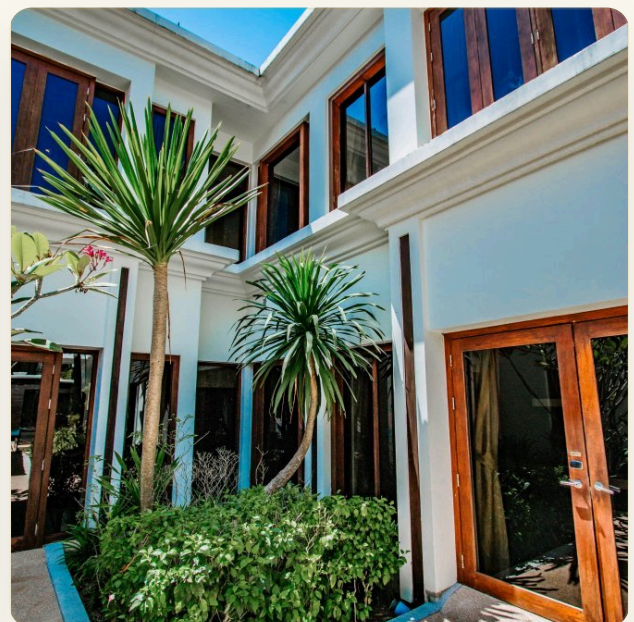

ФОТОГРАФИИ

Галерея

ГАЛЕРЕЯ