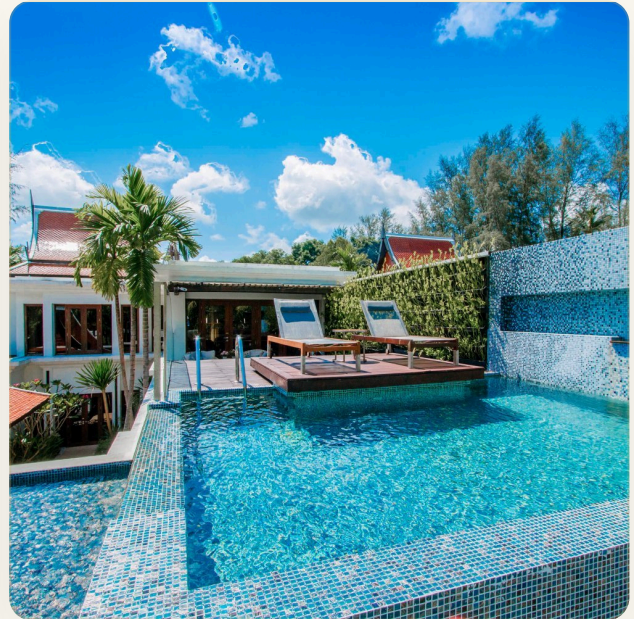

ФОТОГРАФИИ

Галерея

ГАЛЕРЕЯ