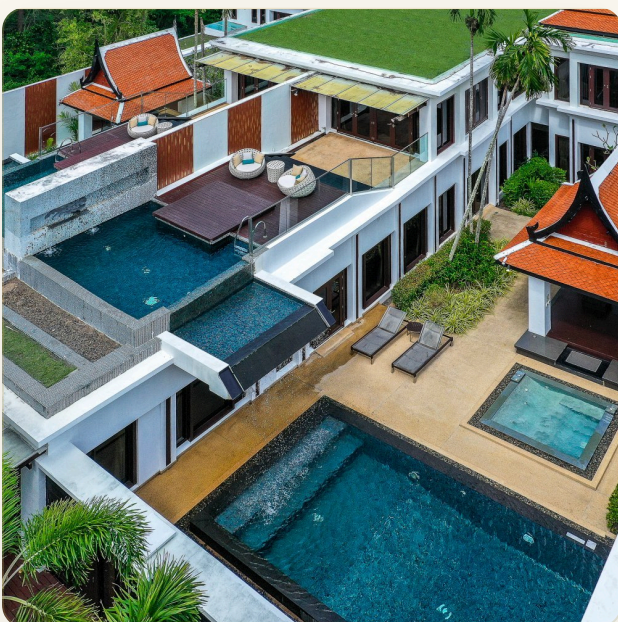

ФОТОГРАФИИ

Галерея

ГАЛЕРЕЯ