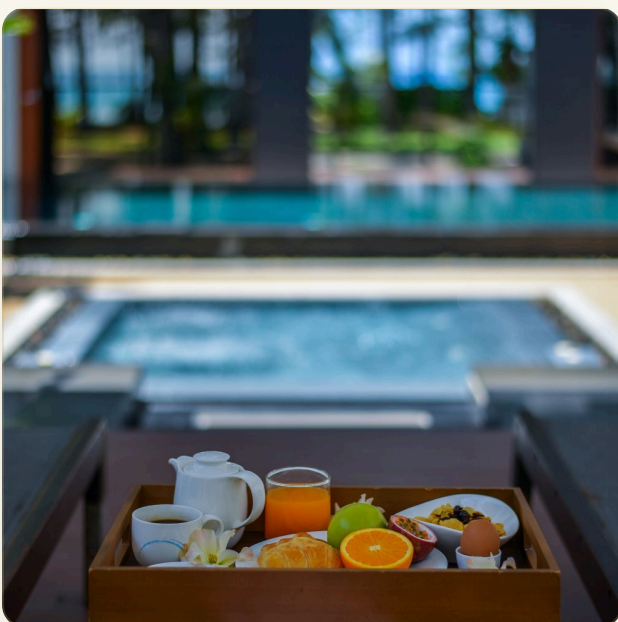

ФОТОГРАФИИ

Галерея

ГАЛЕРЕЯ