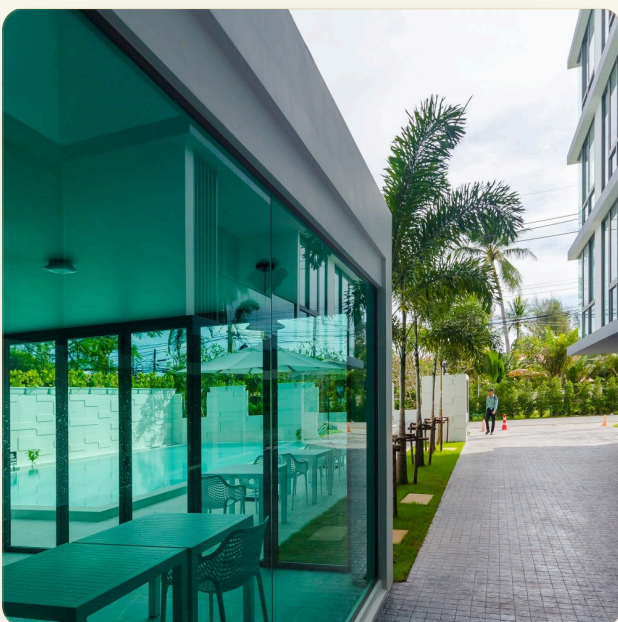

ФОТОГРАФИИ

Галерея

ГАЛЕРЕЯ