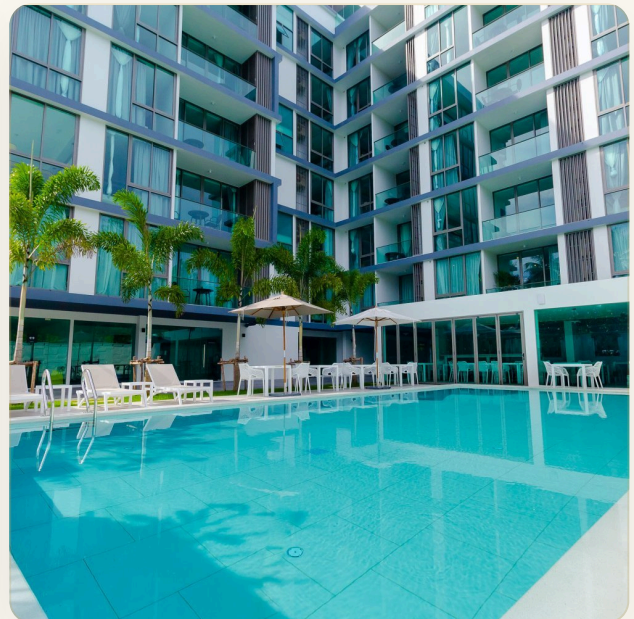

ФОТОГРАФИИ

Галерея

ГАЛЕРЕЯ