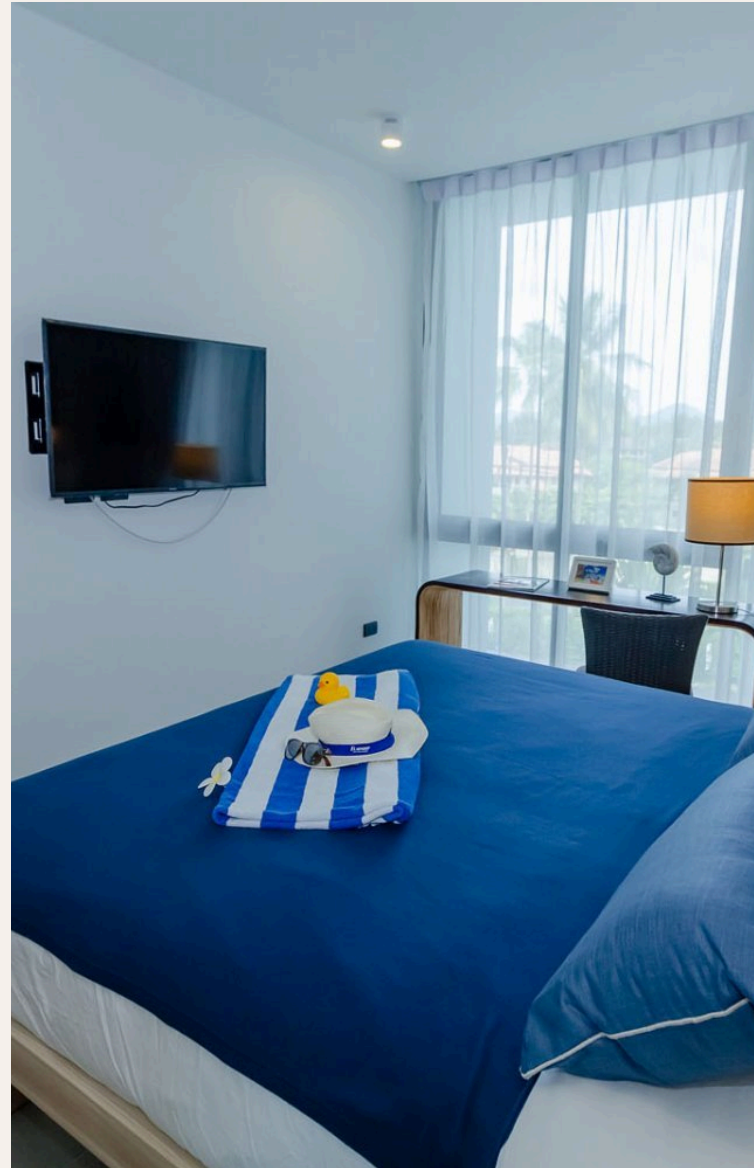

ПХУКЕТ, PHUKET · THAILAND

Апартаменты с одной спальней и видом на Лагуну в отеле Oceanstone

ОБЗОР ОБЪЕКТА

1-комн. апартаменты · Пхукет, Phuket

 1 СПАЛЕН

 1 ВАННЫХ

 48 КВ.М

В распоряжении гостей гостиная, спальня и укомплектованная кухня. Апартаменты выполнены в современном тайском стиле. На территории комплекса имеется два бассейна - на крыше и в саду на первом этаже,...

ГАЛЕРЕЯ

ОПИСАНИЕ ОБЪЕКТА

“Апартаменты выполнены в современном тайском стиле. На территории комплекса имеется два бассейна - на крыше и в саду на первом этаже, лобби, тренажерный зал и ...”

В распоряжении гостей гостиная, спальня и укомплектованная кухня.