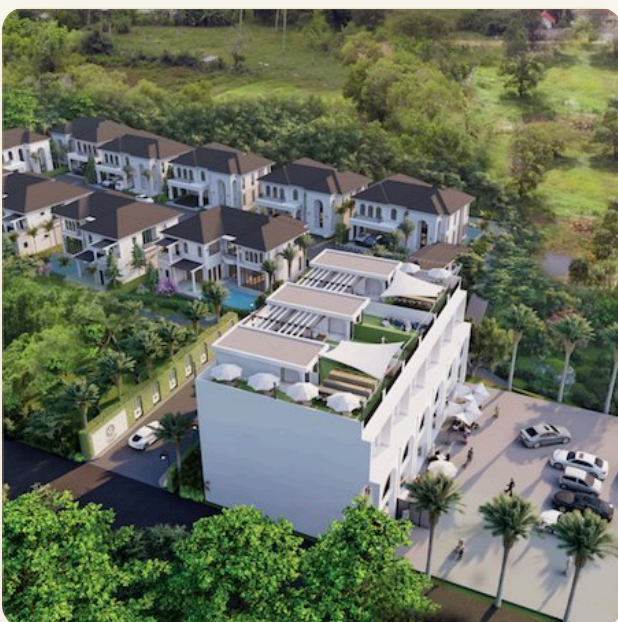

ФОТОГРАФИИ

Галерея

ГАЛЕРЕЯ