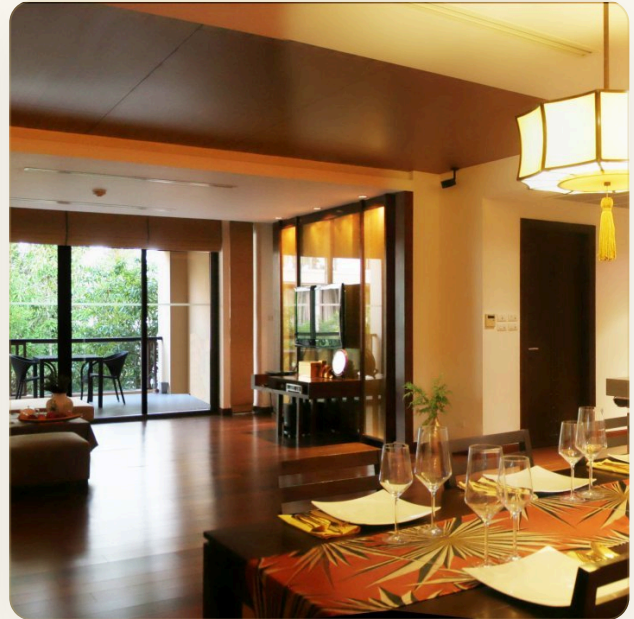

ФОТОГРАФИИ

Галерея

ГАЛЕРЕЯ