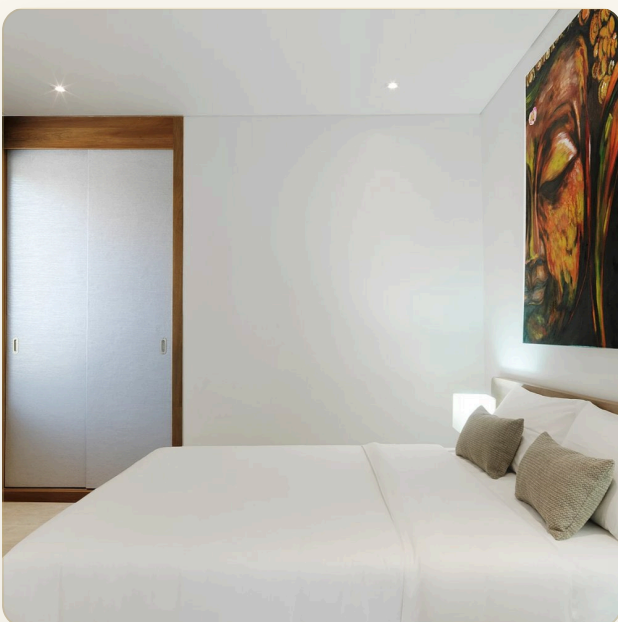

ФОТОГРАФИИ

Галерея

ГАЛЕРЕЯ