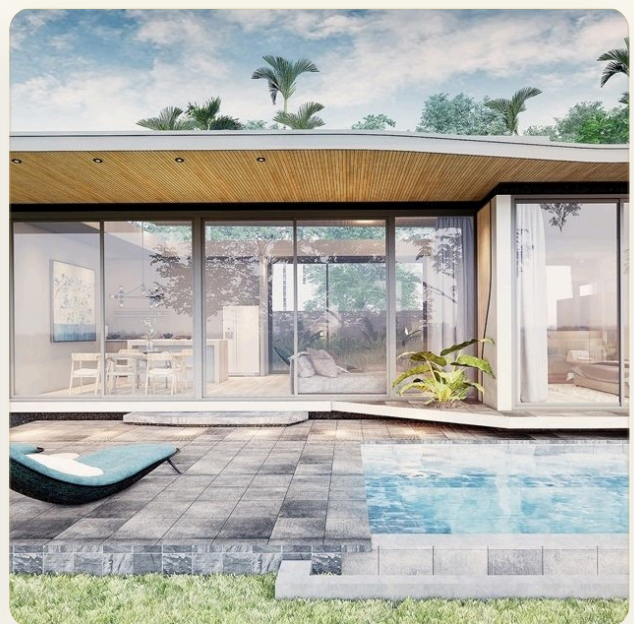

ФОТОГРАФИИ

Галерея

ГАЛЕРЕЯ