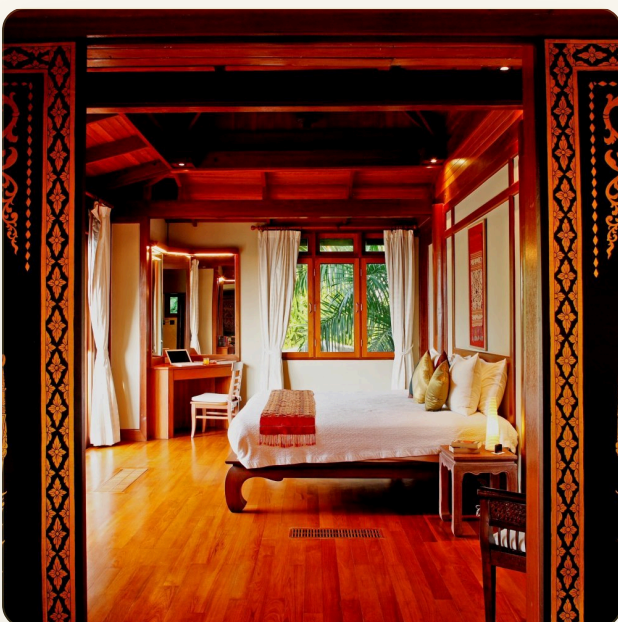

ФОТОГРАФИИ

Галерея

ГАЛЕРЕЯ