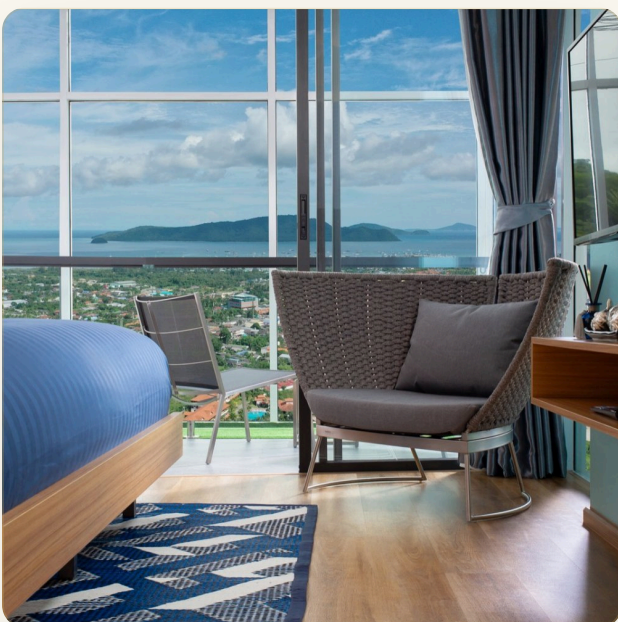

ВАННЫЕ	1
--------	---

ЖИЛАЯ ПЛОЩАДЬ	30 кв.м
---------------	---------

ВИД	Сад
-----	-----

МЕБЕЛЬ	С мебелью
--------	-----------

ОБ ОБЪЕКТЕ

Коротко и по делу

К продаже предлагается:- Студия 30 кв.м. Все номера полностью меблированы и каждый номер оснащен приватным джакузи на балконе, с полностью укомплектованной кухней и роскошным мебельным набором от компании Kenkoon. Команда проекта состоит из лучших архитекторов и дизайнеров интерьера, которые разрабатывают концепцию нашего кондо-отеля. Инспайр сотрудничает с брэндом KENKOON, современный мебельный бренд, который умело использует тиковое дерево, мрамор и сталь в своих продуктах. Кондоминиум будет находиться под управлением 5 сети отелей. EIA утвержден Старт строительства - Июнь 2021 Ориентировочное завершение - Декабрь 2022 Inspire Chalong Condotel будет состоять из:- 2 здания с квартирами- Зона ресепшн и лобби- Зона отдыха- 2 уровневая парковка с 35 парковочными местами- Комната для терапии и оздоровления от BDMS (Бангкок Госпиталь)- Бассейн (включая детский бассейн)- Кофейня- Прогулочная зона на крыше-*

ГЛАВНЫЙ ВИД

Первое впечатление

ГАЛЕРЕЯ

ФОТОГРАФИИ

Галерея

ГАЛЕРЕЯ

ГАЛЕРЕЯ

ГАЛЕРЕЯ