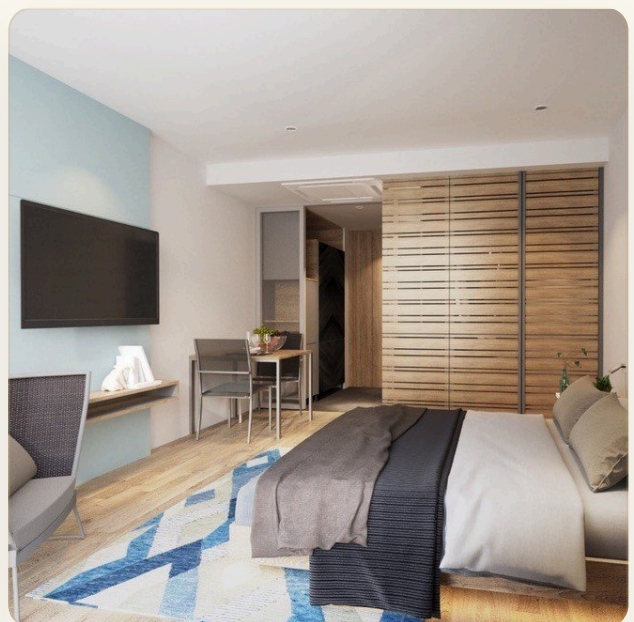

ФОТОГРАФИИ

Галерея

ГАЛЕРЕЯ