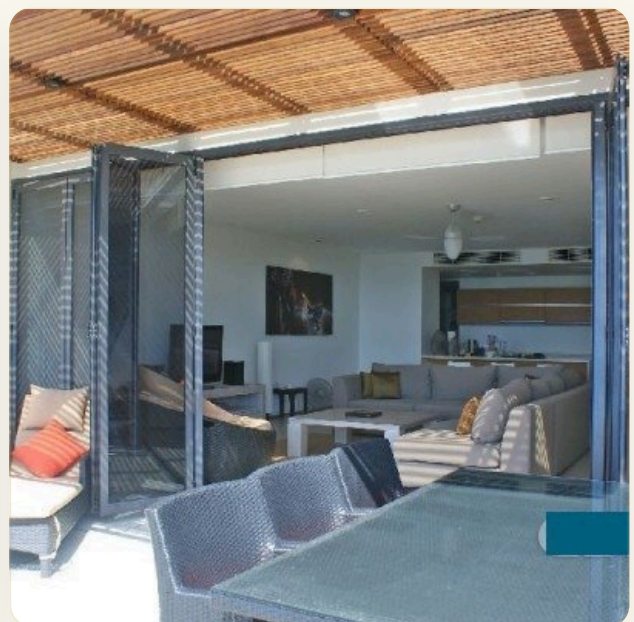

ФОТОГРАФИИ

Галерея

ГАЛЕРЕЯ