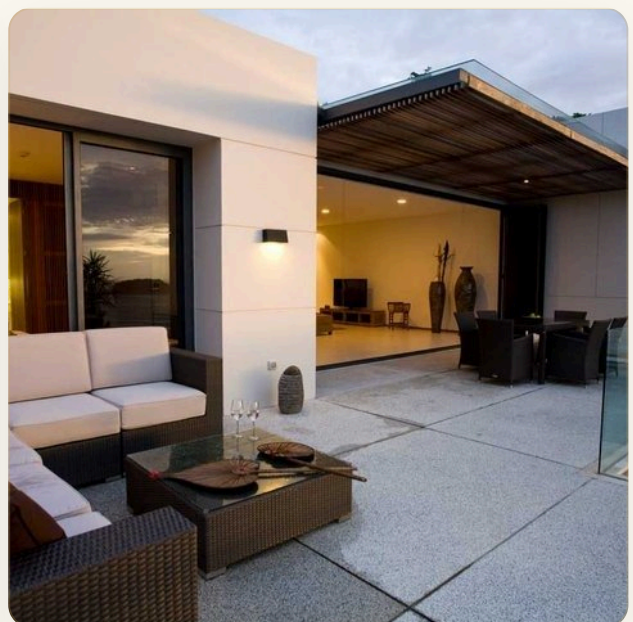

ФОТОГРАФИИ

Галерея

ГАЛЕРЕЯ