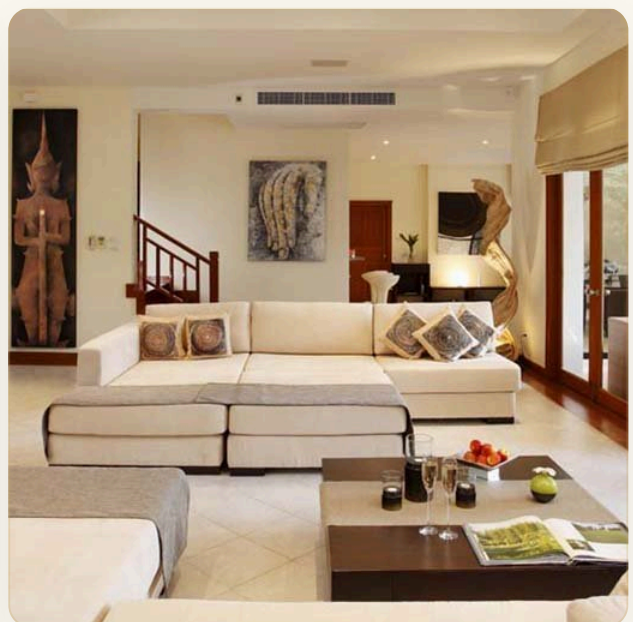

ФОТОГРАФИИ

Галерея

ГАЛЕРЕЯ