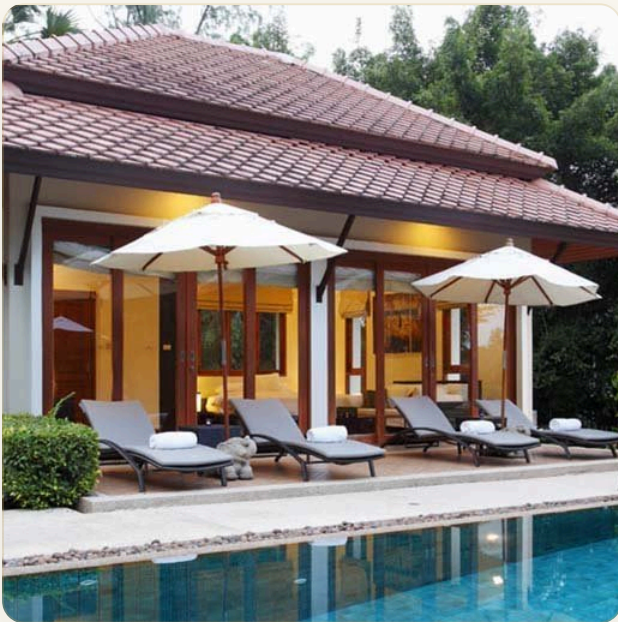

ВИЛЛА · 5 СПАЛЬНИ

Роскошная вилла в 5* комплексе Laguna Waters

Пхукет, Таиланд

ЦЕНА

КЛЮЧЕВЫЕ ФАКТЫ

Роскошная вилла в 5* комплексе Laguna Waters

ТИП	Вилла
СПАЛЬНИ	5
ВАННЫЕ	5
ЖИЛАЯ ПЛОЩАДЬ	550 кв.м
УЧАСТОК	1,540 кв.м
БАССЕЙН	56 кв.м
ПАРКОВКА	2
ВИД	Бассейн, Озеро, Сад
МЕБЕЛЬ	С мебелью

ОБ ОБЪЕКТЕ

Коротко и по делу

Просторная вилла с частным бассейном в окружении пышного тропического сада выполнена в современном тайском стиле. Двухуровневая вилла располагает гостиной, полностью оборудованной кухней и пятью роскошными спальнями. На первом этаже - спальня, кабинет, гостиная и кухня. Пятая спальня находится в отдельном павильоне. На первом этаже спальня с прекрасным видом на озеро и сад оборудована двуспальной кроватью, гардеробной и ванной комнатой. Из этой спальни есть прямой выход к террасе и бассейну. На втором этаже расположена мастер-спальня с двуспальной кроватью, а еще две спальни с кроватями king size. На вилле есть чем заняться, вы можете целый день томиться в 14-метровом бассейне. Джакузи помогает расслабить усталые мышцы, и когда вам нужно что-то сделать, вы всегда можете бросить вызов семье или друзьям поиграть в бильярд или позаниматься в тренажерном зале. Но сама

концепция виллы на берегу озера умоляет провести день на природе. Когда вы не купаетесь, вы можете

ГЛАВНЫЙ ВИД

Первое впечатление

ГАЛЕРЕЯ

ФОТОГРАФИИ

Галерея

ГАЛЕРЕЯ

ГАЛЕРЕЯ