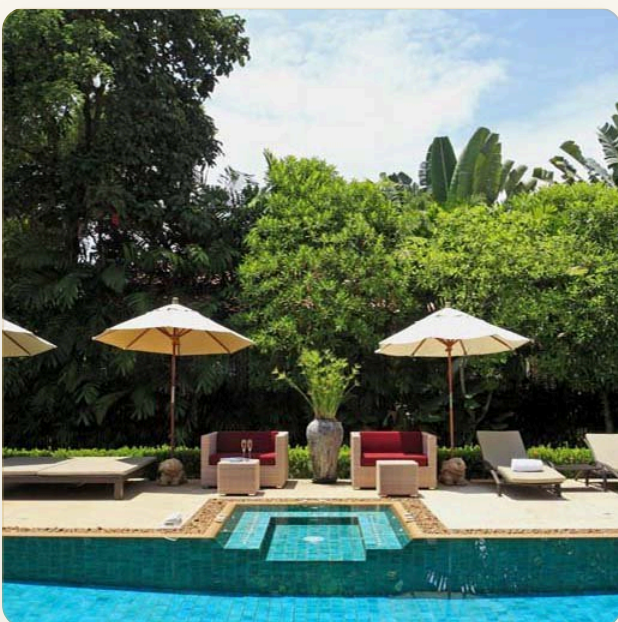

ОБ ОБЪЕКТЕ

Коротко и по делу

Просторная вилла с частным бассейном в окружении пышного тропического сада выполнена в современном тайском стиле. Двухуровневая вилла располагает гостиной, полностью оборудованной кухней и пятью роскошными спальнями. На первом этаже - спальня, кабинет, гостиная и кухня. Пятая спальня находится в отдельном павильоне. На первом этаже спальня с прекрасным видом на озеро и сад оборудована двуспальной кроватью, гардеробной и ванной комнатой. Из этой спальни есть прямой выход к террасе и бассейну. На втором этаже расположена мастер-спальня с двуспальной кроватью, а еще две спальни с кроватями king size. На вилле есть чем заняться, вы можете целый день томиться в 14-метровом бассейне. Джакузи помогает расслабить усталые мышцы, и когда вам нужно что-то сделать, вы всегда можете бросить вызов семье или друзьям поиграть в бильярд или позаниматься в тренажерном зале. Но сама

концепция виллы на берегу озера умоляет провести день на природе. Когда вы не купаетесь, вы можете

ГЛАВНЫЙ ВИД

Первое впечатление

ГАЛЕРЕЯ

ФОТОГРАФИИ

Галерея

ГАЛЕРЕЯ

ГАЛЕРЕЯ