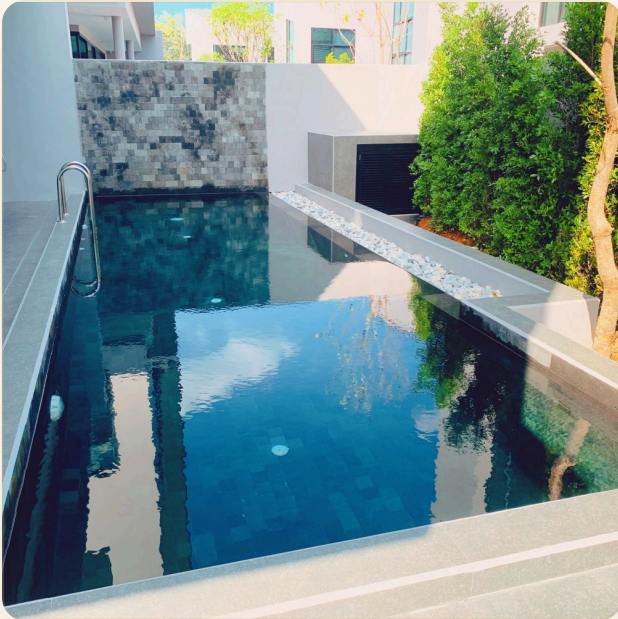

ОБ ОБЪЕКТЕ

Коротко и по делу

Это небольшой комплекс, состоящий из одиннадцати вилл, находится в 10 минутах езды от пляжа Бангтао и в 3 км от рыночной площади Boat Avenue, супермаркета Villa Market и знаменитым 5 курортом Laguna. Дизайн выполнен в спокойных серых и бежевых тонах с использованием дерева. При отделке бассейна использованы уникальные лавовые каменные плиты с потрясающим изумительным зеленым цветом. У каждой виллы площадью 436 м2 хорошо продумана планировка - на первом этаже находится гостиная, столовая и кухня открытого плана, спальня с ванной и гардеробной комнатой и гостевой туалет. Из гостиной можно выйти на террасу к личному бассейну и ухоженному саду. На втором этаже находится главная спальня с ванной комнатой, вторая спальня и семейная гостиная, кабинет. Эти виллы идеально подходят как постоянного проживания, так и для отдыха.*

ГЛАВНЫЙ ВИД

Первое впечатление

ГАЛЕРЕЯ

ФОТОГРАФИИ

Галерея

ГАЛЕРЕЯ

ГАЛЕРЕЯ

ГАЛЕРЕЯ