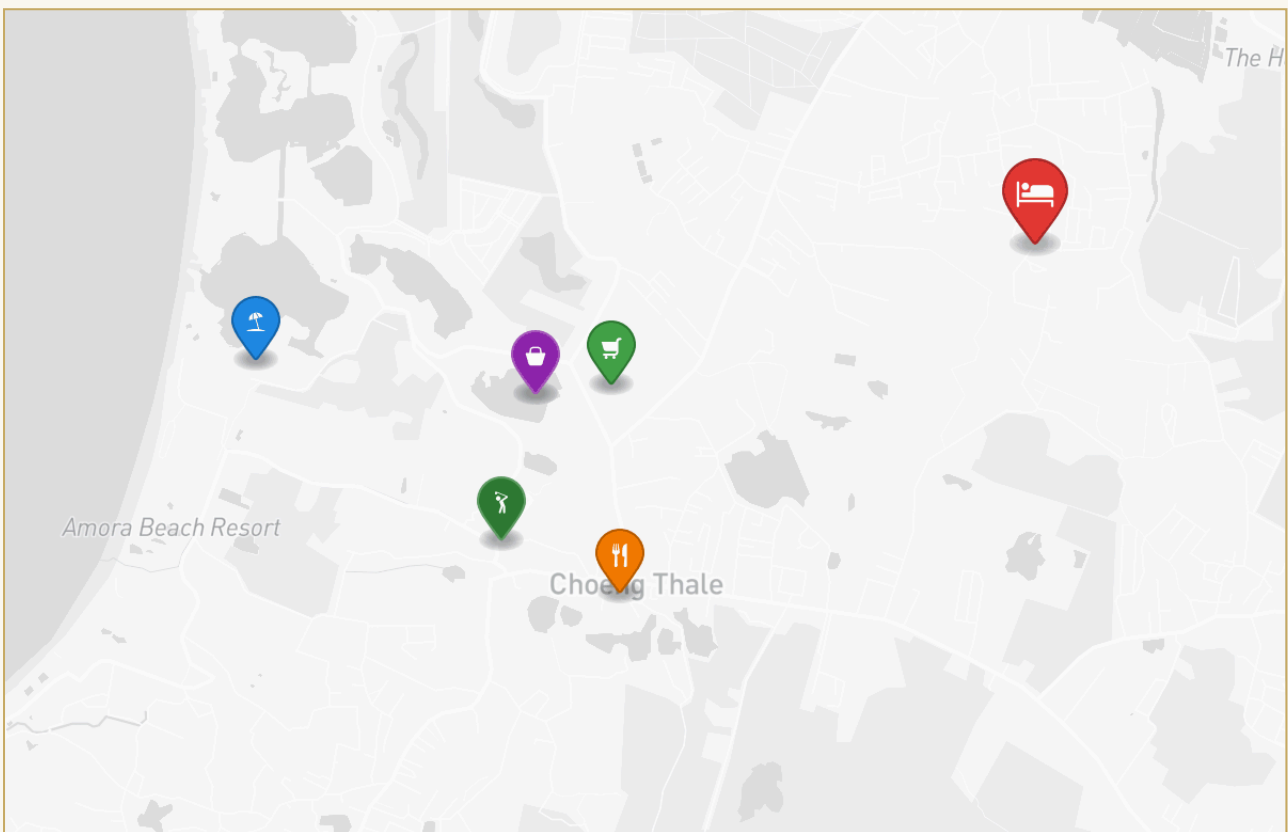

ОБ ОБЪЕКТЕ

Коротко и по делу

Это небольшой комплекс, состоящий из одиннадцати вилл, находится в 10 минутах езды от пляжа Бангтао и в 3 км от рыночной площади Boat Avenue, супермаркета Villa Market и знаменитым 5 курортом Laguna. Дизайн выполнен в спокойных серых и бежевых тонах с использованием дерева. При отделке бассейна использованы уникальные лавовые каменные плиты с потрясающим изумительным зеленым цветом. У каждой виллы площадью 436 м2 хорошо продумана планировка - на первом этаже находится гостиная, столовая и кухня открытого плана, спальня с ванной и гардеробной комнатой и гостевой туалет. Из гостиной можно выйти на террасу к личному бассейну и ухоженному саду. На втором этаже находится главная спальня с ванной комнатой, вторая спальня и семейная гостиная, кабинет. Эти виллы идеально подходят как постоянного проживания, так и для отдыха.*

ГЛАВНЫЙ ВИД

Первое впечатление

ГАЛЕРЕЯ

ФОТОГРАФИИ

Галерея

ГАЛЕРЕЯ

ГАЛЕРЕЯ

ГАЛЕРЕЯ

ГАЛЕРЕЯ

РАЙОН И ОКРУЖЕНИЕ

Bang Tao

Пляж 4100 м

Bang Tao Beach and 3 km from the Boat Avenue market square 10 МИН

Boat Avenue market square 3 км

ПЕРСОНАЛЬНЫЙ МЕНЕДЖЕР

InDreams Phuket Real Estate