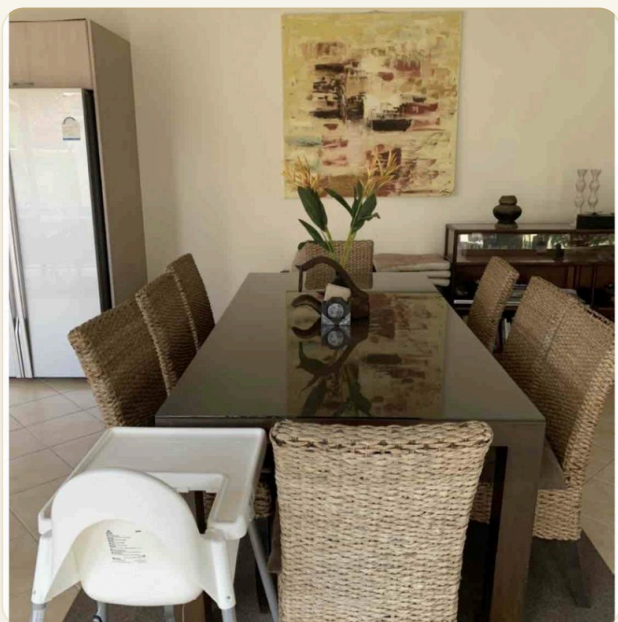

ФОТОГРАФИИ

Галерея

ГАЛЕРЕЯ