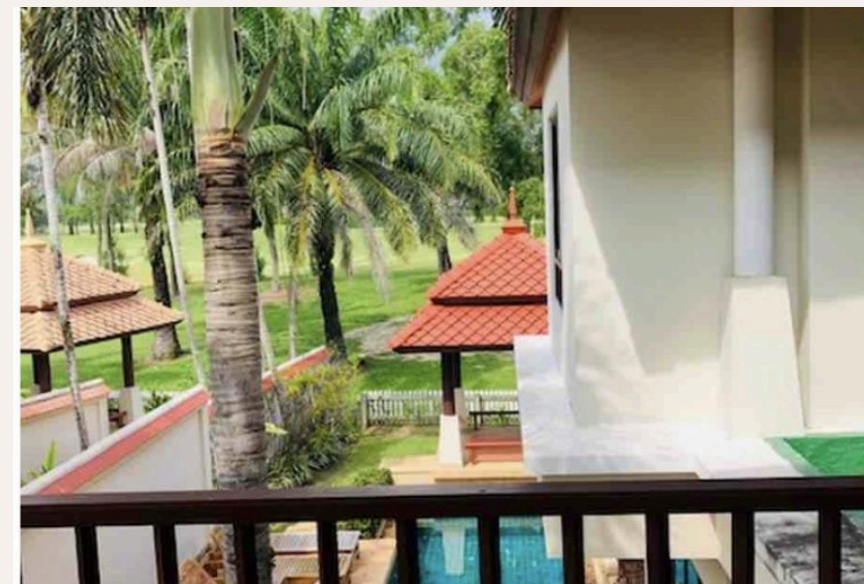

ГАЛЕРЕЯ

ГАЛЕРЕЯ

ГАЛЕРЕЯ

ОПИСАНИЕ ОБЪЕКТА

“На территории виллы имеется уютная беседка в окружении ухоженного, тропического сада и личный бассейн.”

Не хватит слов, чтобы описать все прелести проживания в Лагуне - это и прекрасный сервис, и великолепные виды, и белоснежный пляж, и достойное соседство, и полная безопасность, и рестораны мирового класса, и многое другое. Вилла находится в комплексе Laguna Fairway, который охраняется секьюрити 24 часа в сутки. На территории виллы имеется уютная беседка в окружении ухоженного, тропического сада и личный бассейн. Отовсюду открывается завораживающий вид на

пальмы и лагуну. На первом этаже расположена гостиная, кухня и кабинет.

Кухня оснащена духовой печью, вытяжкой и всем необходимым. В гостиной зоне - комфортная мебель и телевизор с кабельными каналами, а в кабинете - рабочий стол и небольшой диван. На втором этаже находятся три спальни, из каждой имеется выход на балкон с красивым видом. В мастер спальне имеется ванная комната с джакузи. Добро пожаловать в Лагуну!