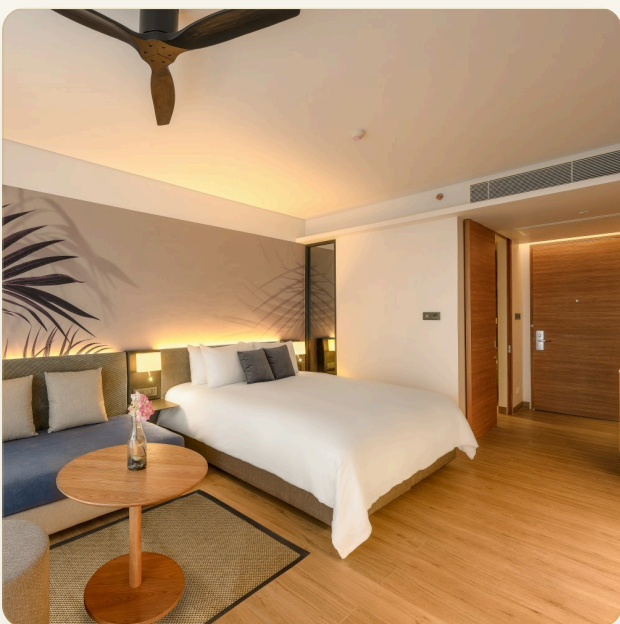

ФОТОГРАФИИ

Галерея

ГАЛЕРЕЯ