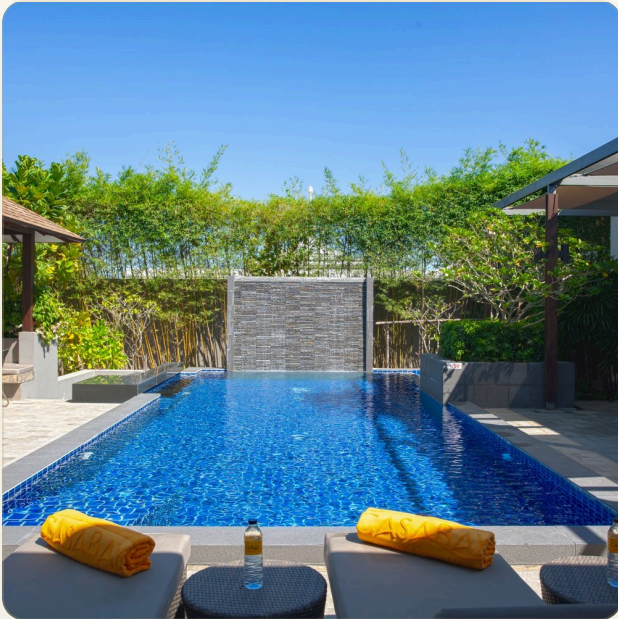

ФОТОГРАФИИ

Галерея

ГАЛЕРЕЯ