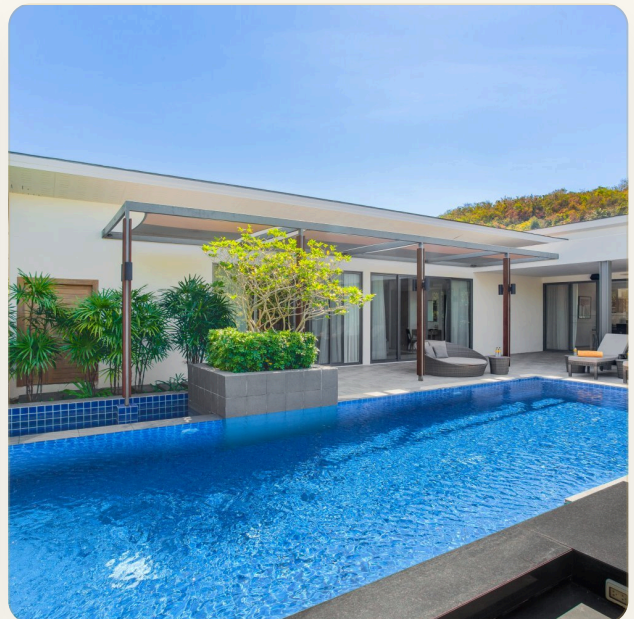

ФОТОГРАФИИ

Галерея

ГАЛЕРЕЯ