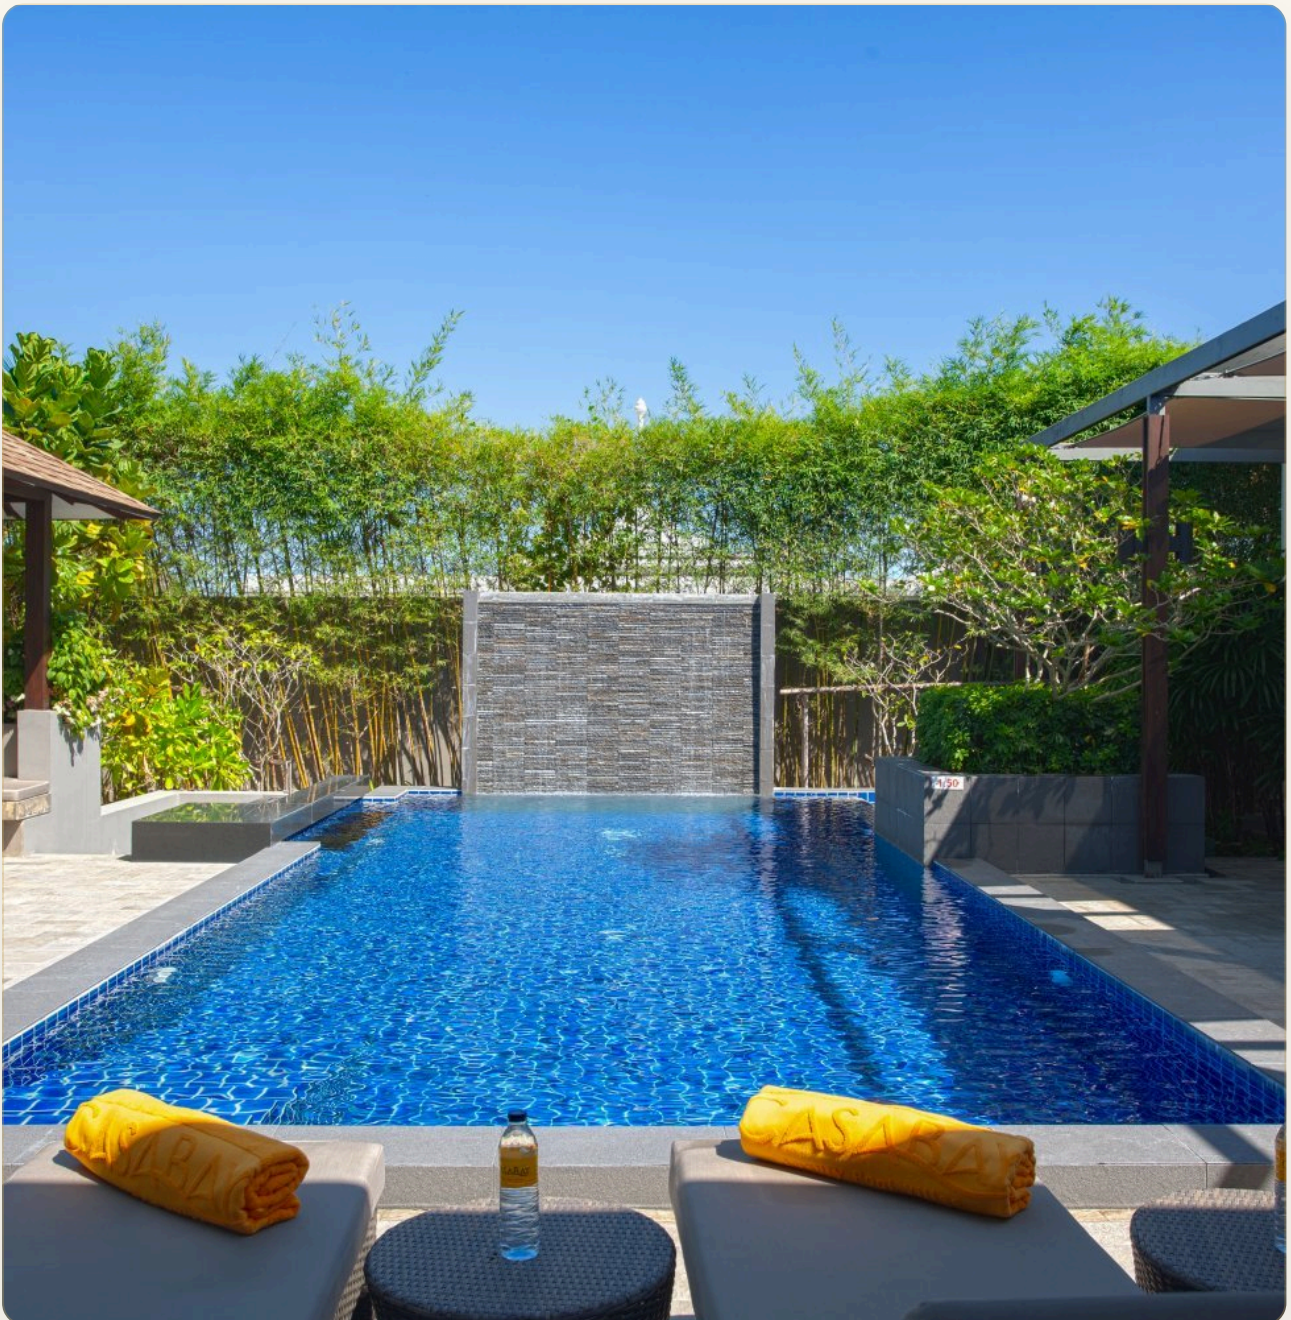

ГЛАВНЫЙ ВИД

Первое впечатление

ГАЛЕРЕЯ