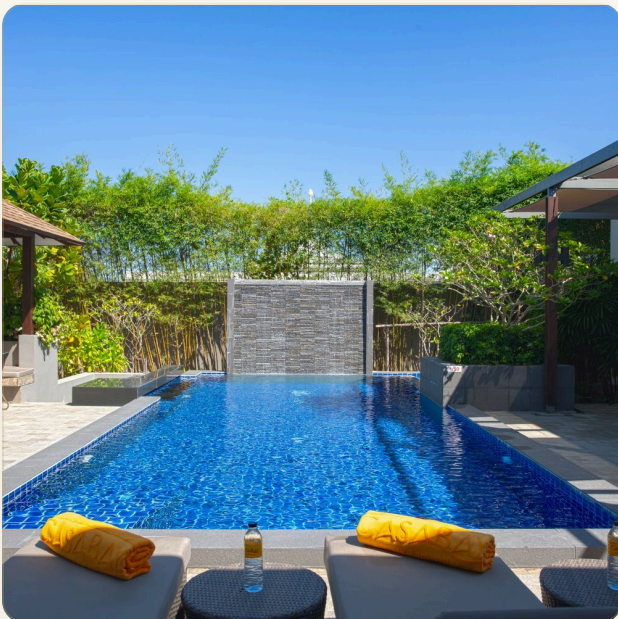

ФОТОГРАФИИ

Галерея

ГАЛЕРЕЯ