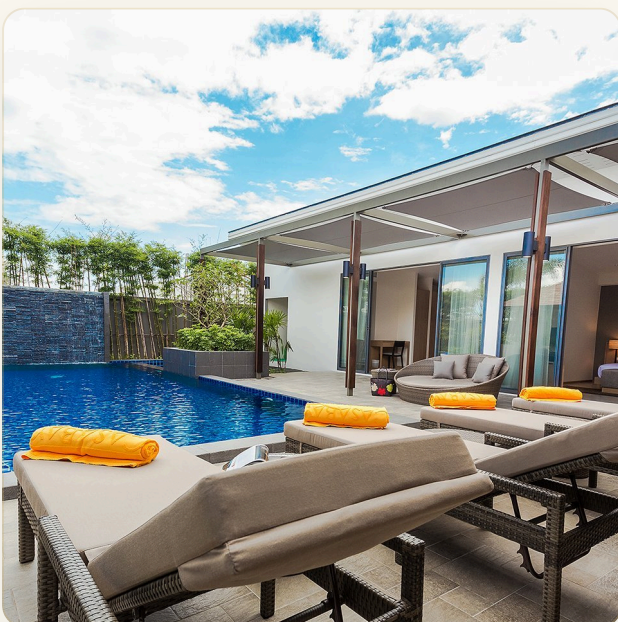

ФОТОГРАФИИ

Галерея

ГАЛЕРЕЯ