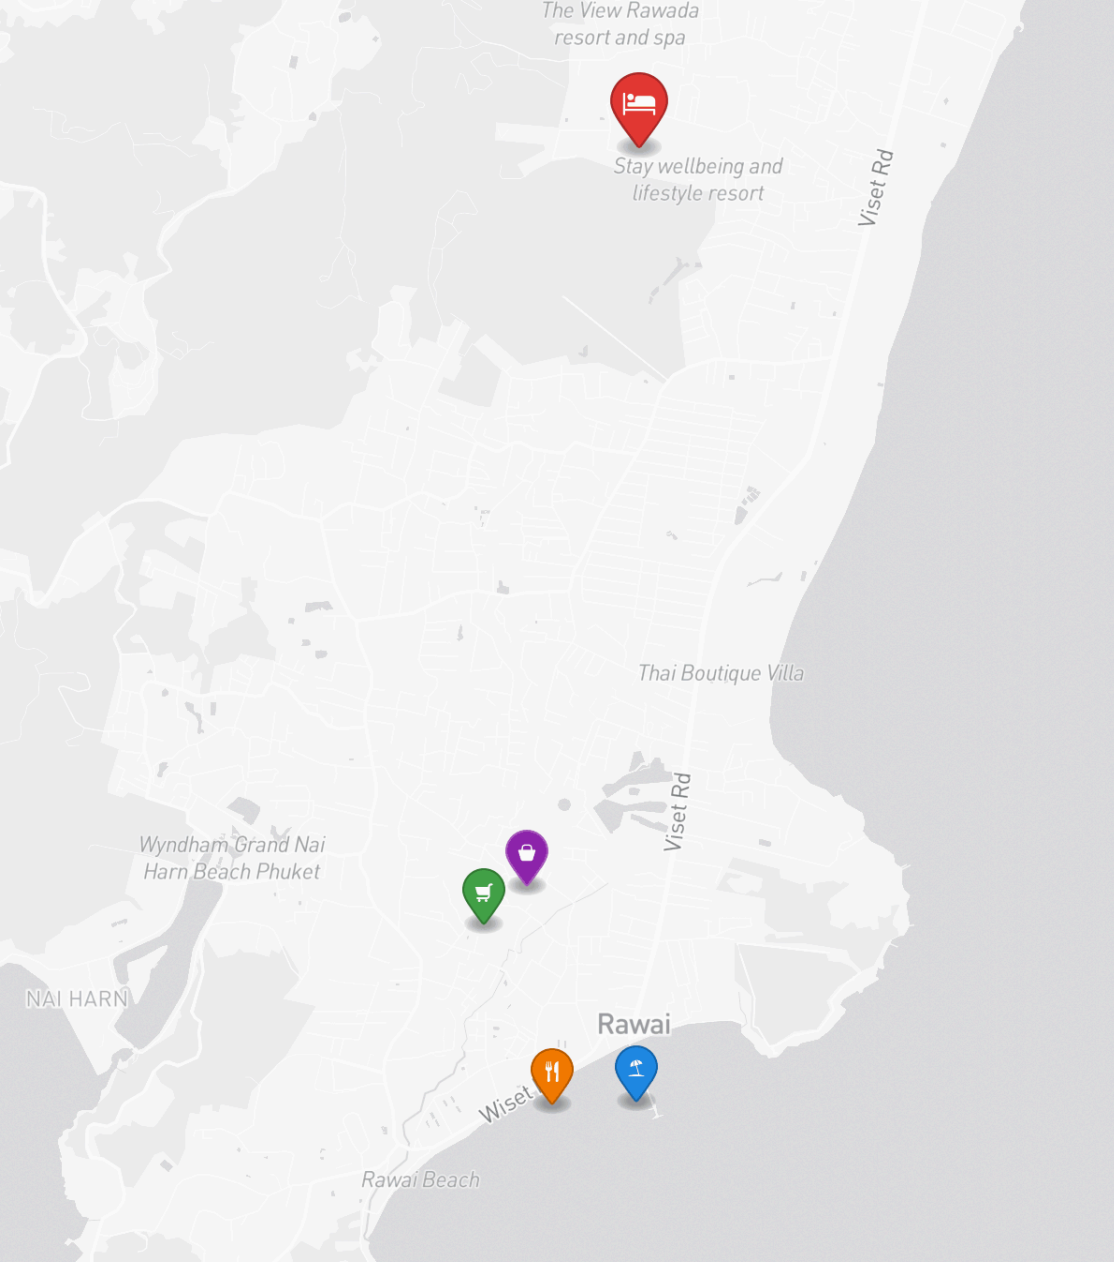

РАСПОЛОЖЕНИЕ

Равай на юге Пхукета — колоритная тайская община, известная рынками и островными экскурсиями.

• 6000 М ДО ПЛЯЖ

• 10 МИН ДО НАЙХАРН

• 10 МИН ДО ЧАЛОНГ

- **Пляж:** Пляж Равай
- **Шопинг:** Rawai Park
- **Рестораны:** Рыбный рынок Равай
- **Супермаркет:** Macro Rawai