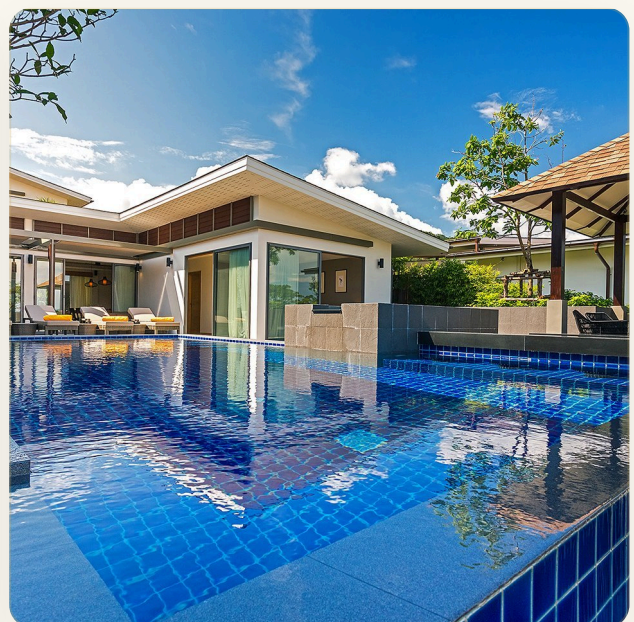

ФОТОГРАФИИ

Галерея

ГАЛЕРЕЯ