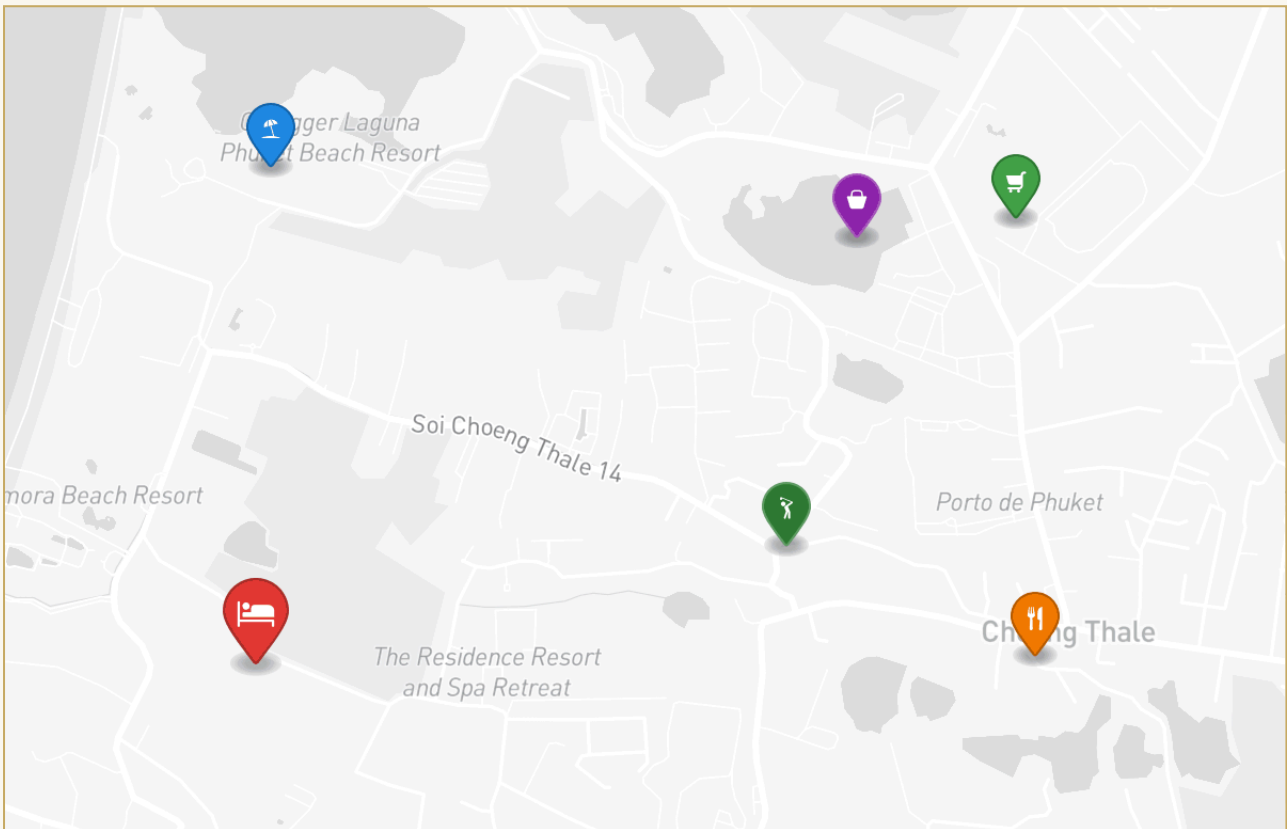

## Коротко и по делу

---

*Комплекс расположен в престижном районе близ пляжа Банг Тао в 500 метрах от Андаманского моря. В комплексе 190 квартир в здании из 7 этажей, 2 общих бассейна, один из них находится на крыше с великолепным видом на пляж, детский бассейн, лобби, ресторан, фитнес-центр, детский клуб, круглосуточная охрана. Застройщик предлагает несколько инвестиционных программ гарантированного дохода !Банг Тао - один из лучших на Пхукете. Пляж представляет собой полосу побережья длиной в восемь километров. С ноября по апрель море на Банг Тао спокойное, а с мая по октябрь могут быть волны. Район и пляж Банг Тао считается самым роскошным и престижным на острове. Здесь проводят свой отдых состоятельные люди со всего света. В отелях находятся многочисленные рестораны с кухней различных стран, SPA-салоны, теннисные корты и гольф-поля. Пляж разделен на несколько частей: южная часть, собственно, и называется Банг Тао, центральная (самая протяженная) - Лагуна*

# Галерея

---

ГАЛЕРЕЯ

ГАЛЕРЕЯ

ГАЛЕРЕЯ

ГАЛЕРЕЯ

РАЙОН И ОКРУЖЕНИЕ

# Bang Tao

Пляж 700 м

Boat Avenue 5 мин

Лагуна 5 мин

ПЕРСОНАЛЬНЫЙ МЕНЕДЖЕР