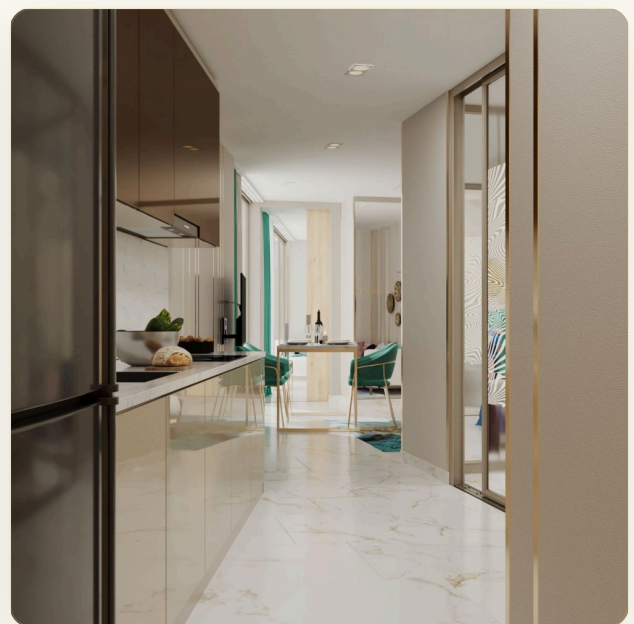

ФОТОГРАФИИ

Галерея

ГАЛЕРЕЯ