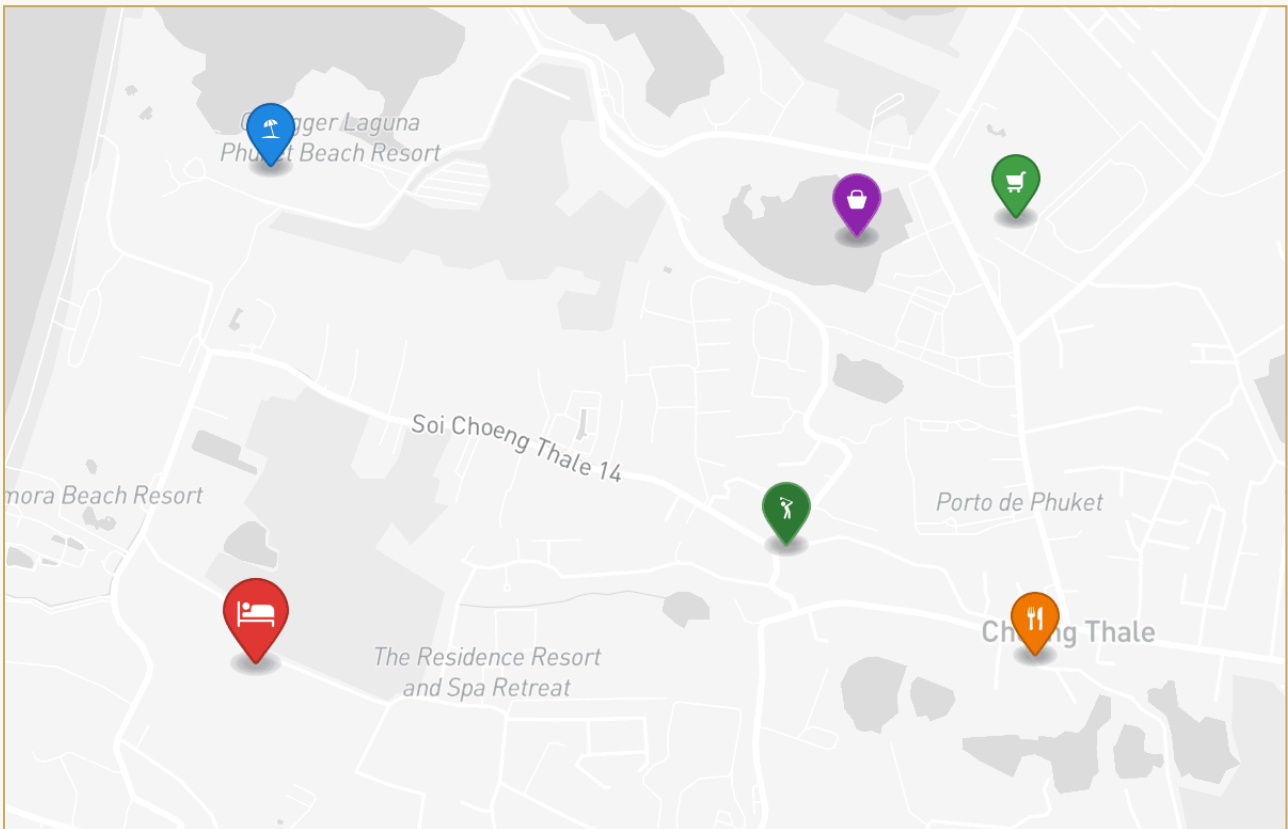

## Коротко и по делу

---

*Комплекс расположен в престижном районе близ пляжа Банг Тао в 500 метрах от Андаманского моря. В комплексе 190 квартир в здании из 7 этажей, 2 общих бассейна, один из них находится на крыше с великолепным видом на пляж, детский бассейн, лобби, ресторан, фитнес-центр, детский клуб, круглосуточная охрана. Застройщик предлагает несколько инвестиционных программ гарантированного дохода !Банг Тао - один из лучших на Пхукете. Пляж представляет собой полосу побережья длиной в восемь километров. С ноября по апрель море на Банг Тао спокойное, а с мая по октябрь могут быть волны. Район и пляж Банг Тао считается самым роскошным и престижным на острове. Здесь проводят свой отдых состоятельные люди со всего света. В отелях находятся многочисленные рестораны с кухней различных стран, SPA-салоны, теннисные корты и гольф-поля. Пляж разделен на несколько частей: южная часть, собственно, и называется Банг Тао, центральная (самая протяженная) - Лагуна*

# Галерея

---

ГАЛЕРЕЯ

ГАЛЕРЕЯ

ГАЛЕРЕЯ

ГАЛЕРЕЯ

РАЙОН И ОКРУЖЕНИЕ

# Bang Tao

Пляж 700 м

Boat Avenue 5 мин

Лагуна 5 мин

ПЕРСОНАЛЬНЫЙ МЕНЕДЖЕР