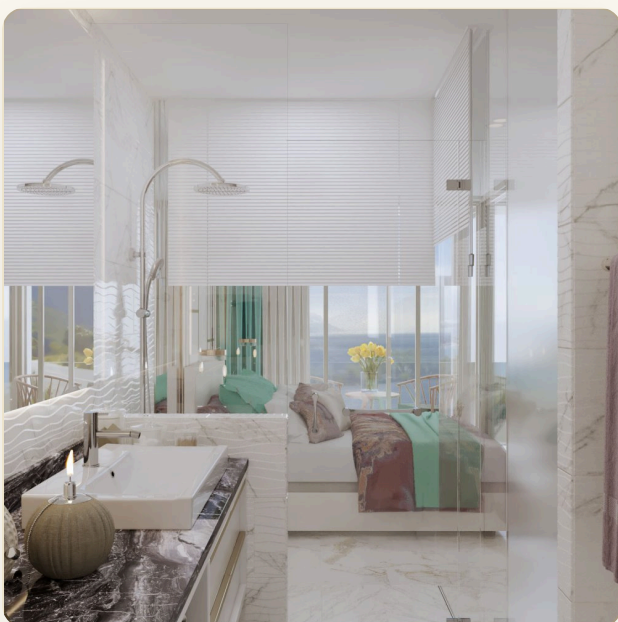

ФОТОГРАФИИ

Галерея

ГАЛЕРЕЯ