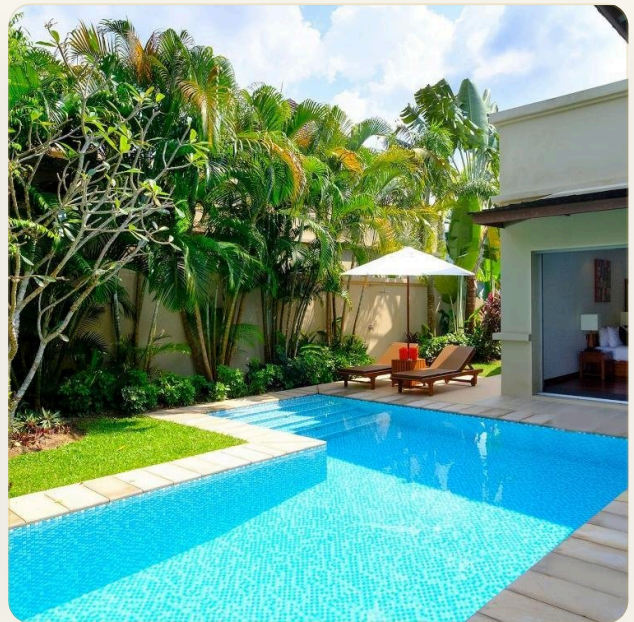

ФОТОГРАФИИ

Галерея

ГАЛЕРЕЯ