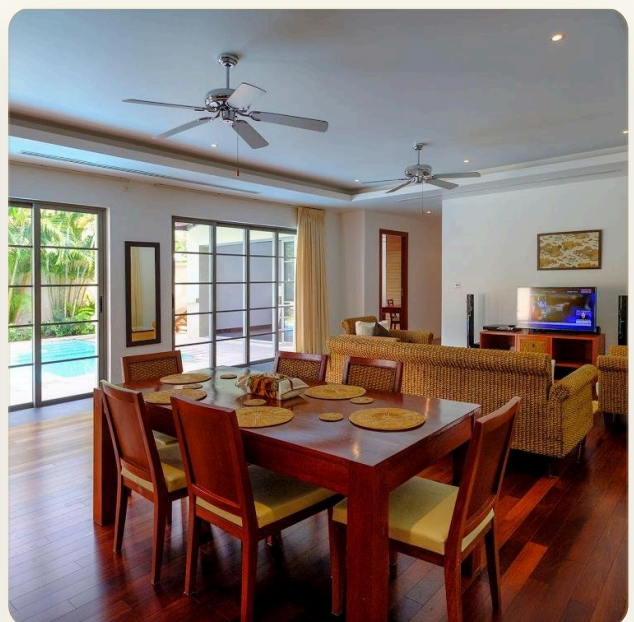

ФОТОГРАФИИ

Галерея

ГАЛЕРЕЯ