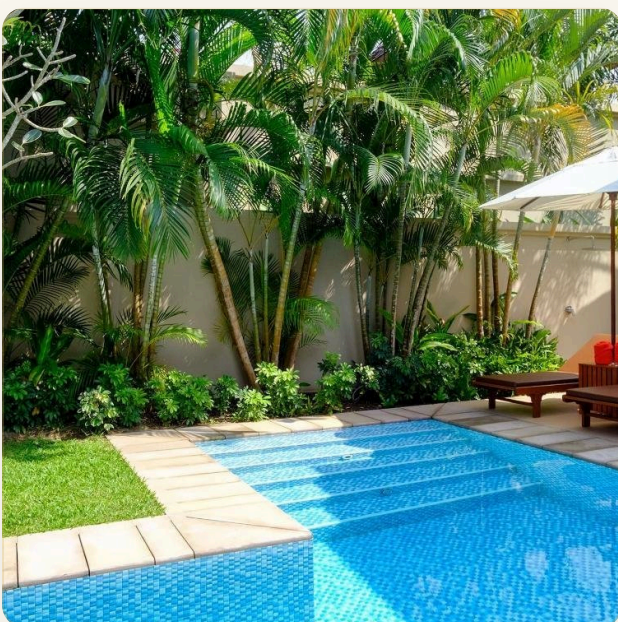

ФОТОГРАФИИ

Галерея

ГАЛЕРЕЯ