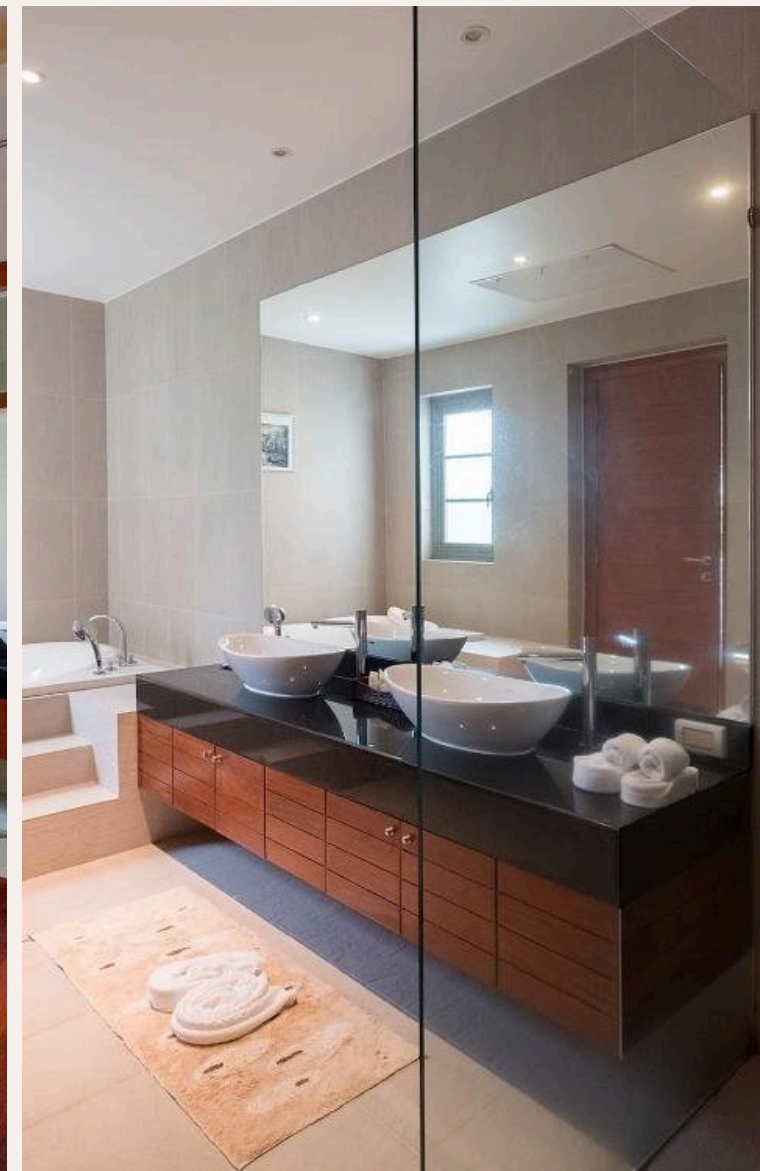

# 2-комн. вилла · Пхукет, Phuket

 2 СПАЛЕН

 2 ВАННЫХ

 250 КВ.М

 1 ЭТАЖЕЙ

Вилла располагает кухней, гостиной и двумя спальнями со встроенными гардеробами и ванными комнатами, а также прачечная. На террасе второго этажа – площадка для барбекю и крытая беседка в тайском ст...

## ОПИСАНИЕ ОБЪЕКТА

*“На террасе второго этажа – площадка для барбекю и крытая беседка в тайском стиле на свежем воздухе.”*

Вилла располагает кухней, гостиной и двумя спальнями со встроенными гардеробами и ванными комнатами, а также прачечная. На террасе второго этажа – площадка для барбекю и крытая беседка в тайском стиле на свежем воздухе.