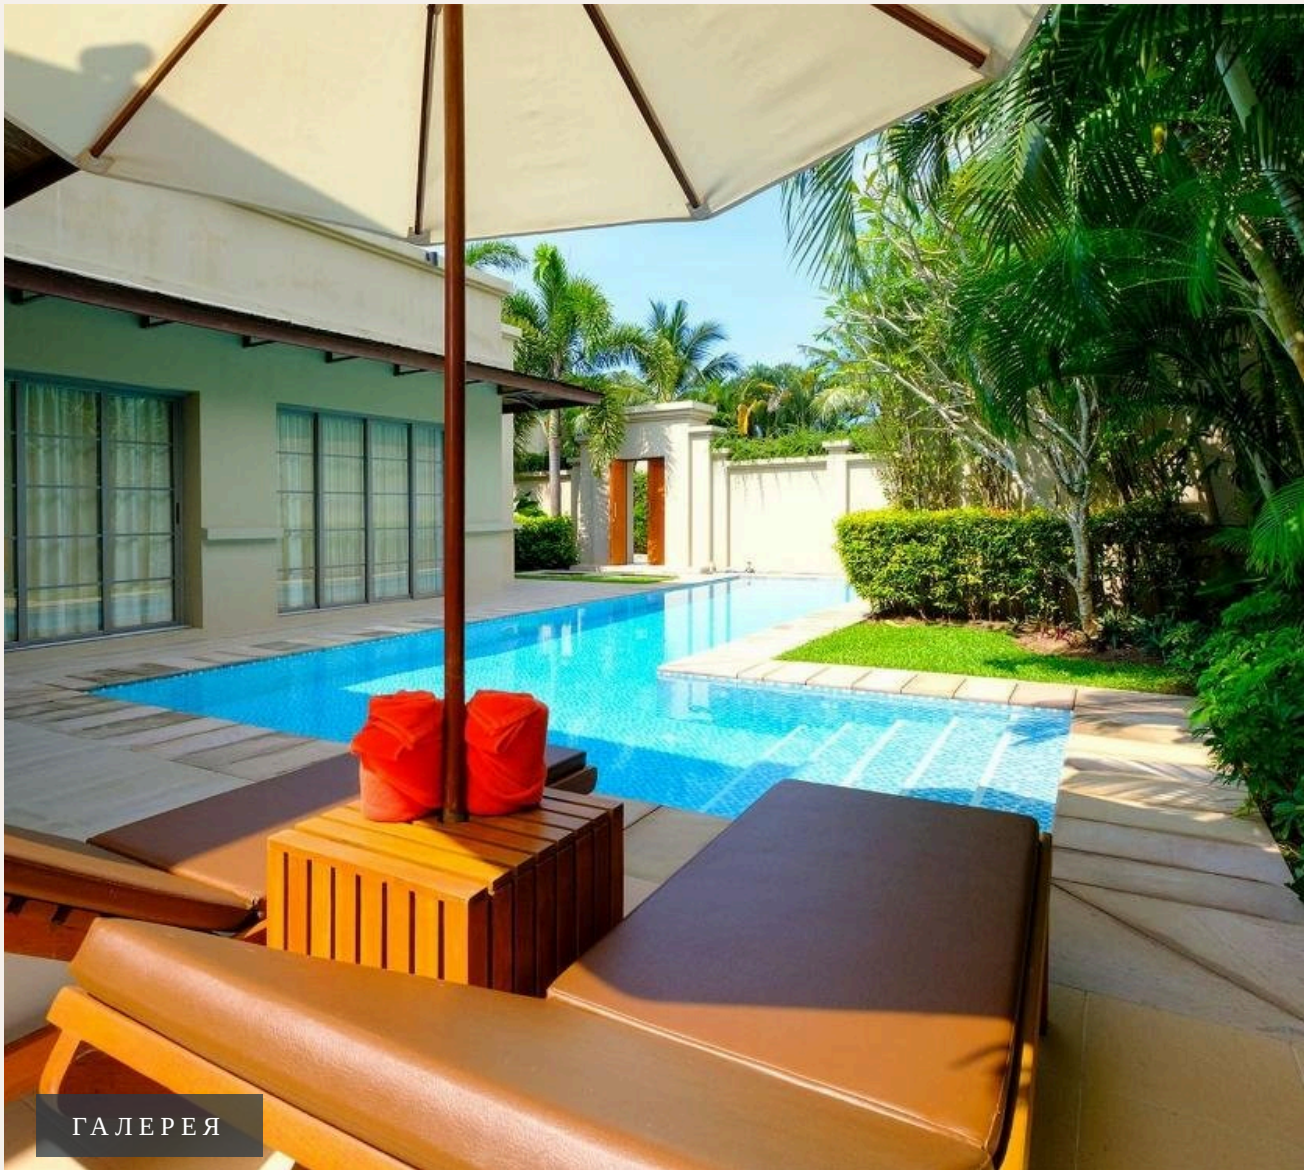

## ХАРАКТЕРИСТИКИ

Сделка	Продажа	Тип	Вилла
Проект	Зе Резиденс Банггао	Вид	Бассейн, Сад
Мебель	С мебелью	Этажей	1
Участок	450 кв.м	До пляжа	600 м
Предложение	Частный владелец	Цена/кв.м	50,000 THB

ГАЛЕРЕЯ

С террасы открывается вид на окружающие пляж зеленые холмы, а

вечером – на закат. Эти роскошные виллы оформлены в теплых тонах, в отделке использованы гранит, натуральный камень, красное дерево, современная сантехника. В саду – собственный бассейн 35 кв. м с террасой, душем, зонтиком и шезлонгами. Имеется парковка с автоматическими воротами.