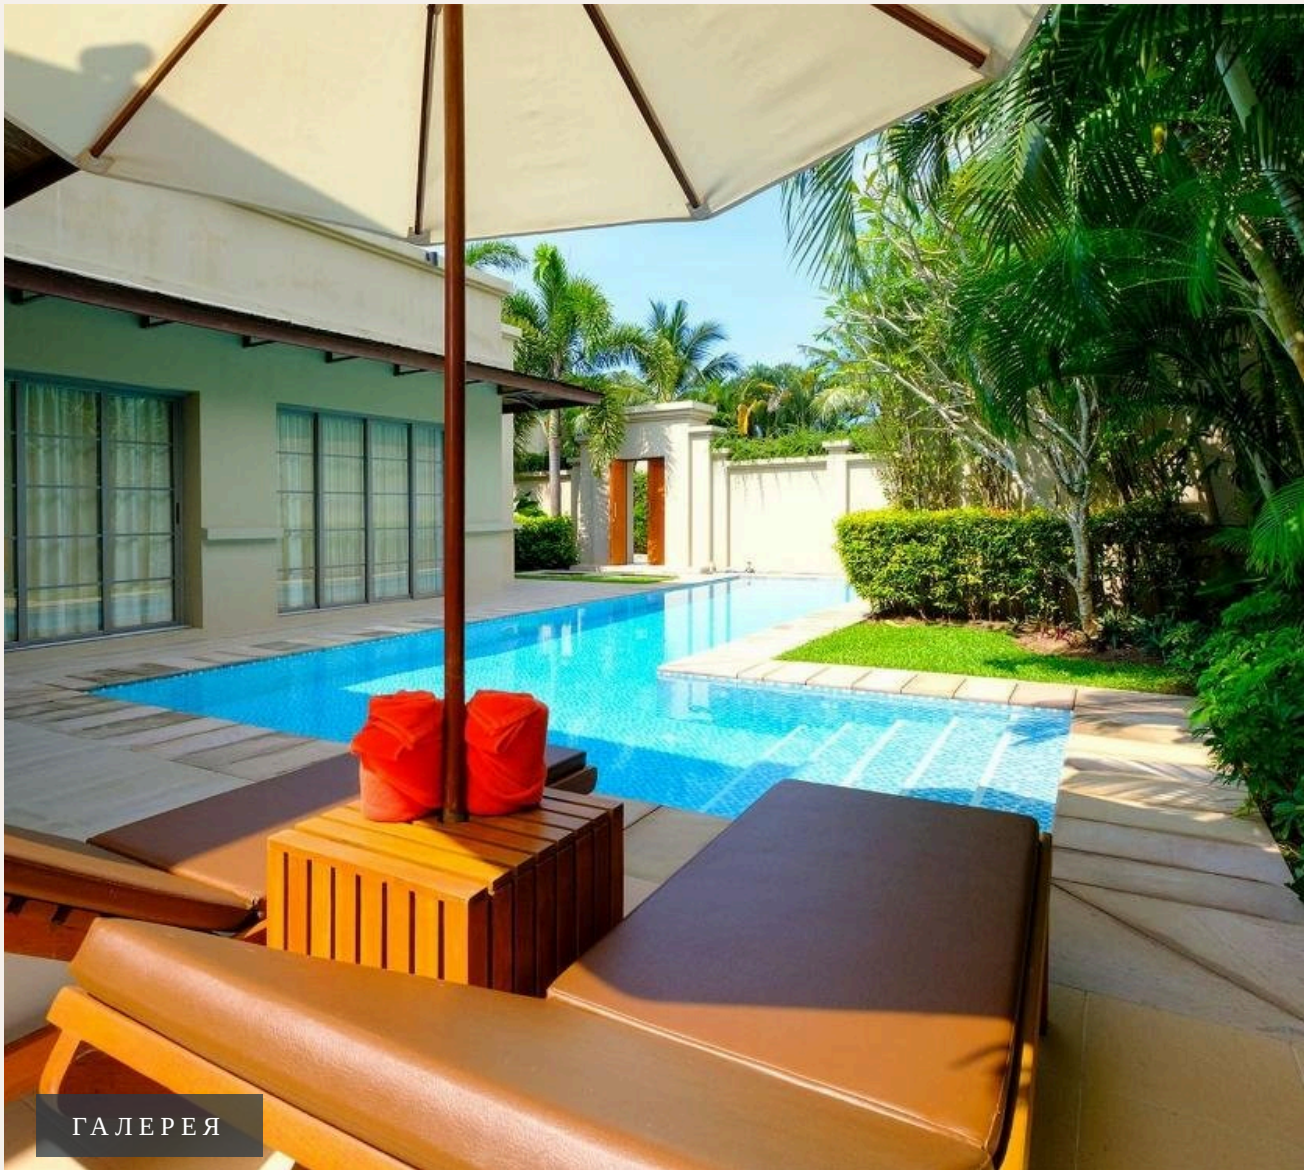

Вилла располагает кухней, гостиной и двумя спальнями со встроенными гардеробами и ванными комнатами, а также прачечная. На террасе второго этажа – площадка для барбекю и крытая беседка в тайском ст...

ЦЕНА ПРОДАЖИ

12,500,000 THB

≈ \$357,143

ХАРАКТЕРИСТИКИ

Сделка	Продажа	Тип	Вилла
Проект	Зе Резиденс Бангтао	Вид	Бассейн, Сад
Мебель	С мебелью	Этажей	1
Участок	450 кв.м	До пляжа	600 м
Предложение	Частный владелец	Цена/кв.м	50,000 THB

ГАЛЕРЕЯ

ГАЛЕРЕЯ

ГАЛЕРЕЯ

ГАЛЕРЕЯ

ГАЛЕРЕЯ

ОПИСАНИЕ ОБЪЕКТА

“На террасе второго этажа – площадка для барбекю и крытая беседка в тайском стиле на свежем воздухе.”

Вилла располагает кухней, гостиной и двумя спальнями со встроенными гардеробами и ванными комнатами, а также прачечная. На террасе второго этажа – площадка для барбекю и крытая беседка в тайском стиле на свежем воздухе.

С террасы открывается вид на окружающие пляж зеленые холмы, а

вечером – на закат. Эти роскошные виллы оформлены в теплых тонах, в отделке использованы гранит, натуральный камень, красное дерево, современная сантехника. В саду – собственный бассейн 35 кв. м с террасой, душем, зонтиком и шезлонгами. Имеется парковка с автоматическими воротами.