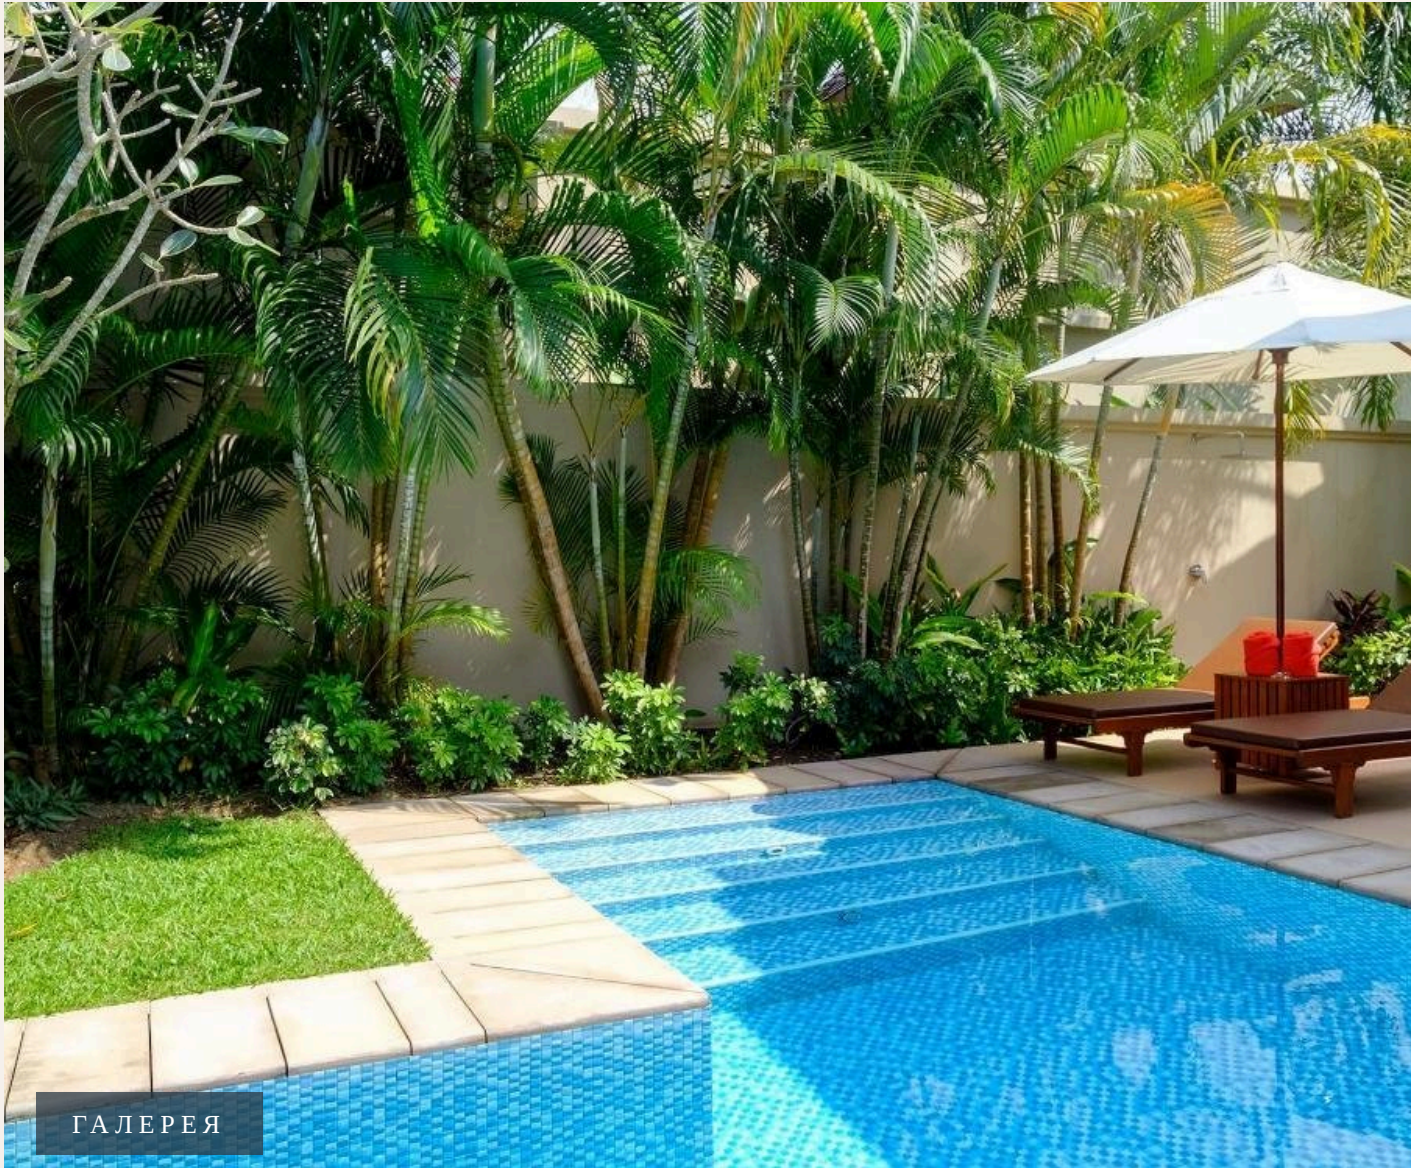

ГАЛЕРЕЯ

ГАЛЕРЕЯ

ГАЛЕРЕЯ

ГАЛЕРЕЯ

ГАЛЕРЕЯ

ОПИСАНИЕ ОБЪЕКТА

“На террасе второго этажа – площадка для барбекю и крытая беседка в тайском стиле на свежем воздухе.”

Вилла располагает кухней, гостиной и двумя спальнями со встроенными гардеробами и ванными комнатами, а также прачечная. На террасе второго этажа – площадка для барбекю и крытая беседка в тайском стиле на свежем воздухе.

С террасы открывается вид на окружающие пляж зеленые холмы, а

вечером – на закат. Эти роскошные виллы оформлены в теплых тонах, в отделке использованы гранит, натуральный камень, красное дерево, современная сантехника. В саду – собственный бассейн 35 кв. м с террасой, душем, зонтиком и шезлонгами. Имеется парковка с автоматическими воротами.