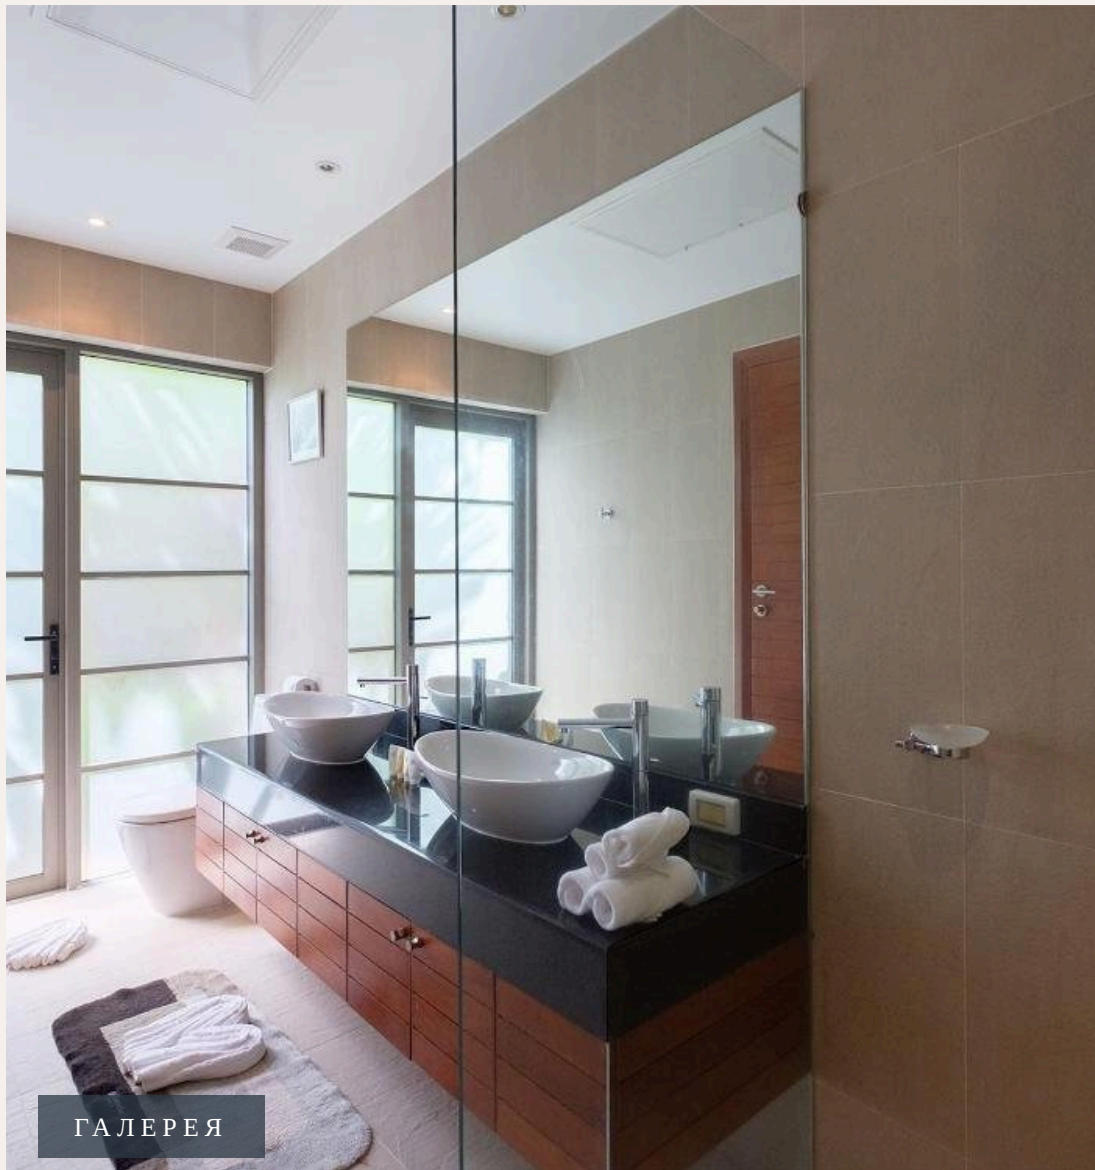

Вилла располагает кухней, гостиной и двумя спальнями со встроенными гардеробами и ванными комнатами, а также прачечная. На террасе второго этажа – площадка для барбекю и крытая беседка в тайском ст...

ГАЛЕРЕЯ

ГАЛЕРЕЯ

ГАЛЕРЕЯ

ГАЛЕРЕЯ

ГАЛЕРЕЯ

ОПИСАНИЕ ОБЪЕКТА

“На террасе второго этажа – площадка для барбекю и крытая беседка в тайском стиле на свежем воздухе.”

Вилла располагает кухней, гостиной и двумя спальнями со встроенными гардеробами и ванными комнатами, а также прачечная. На террасе второго этажа – площадка для барбекю и крытая беседка в тайском стиле на свежем воздухе.

С террасы открывается вид на окружающие пляж зеленые холмы, а

вечером – на закат. Эти роскошные виллы оформлены в теплых тонах, в отделке использованы гранит, натуральный камень, красное дерево, современная сантехника. В саду – собственный бассейн 35 кв. м с террасой, душем, зонтиком и шезлонгами. Имеется парковка с автоматическими воротами.