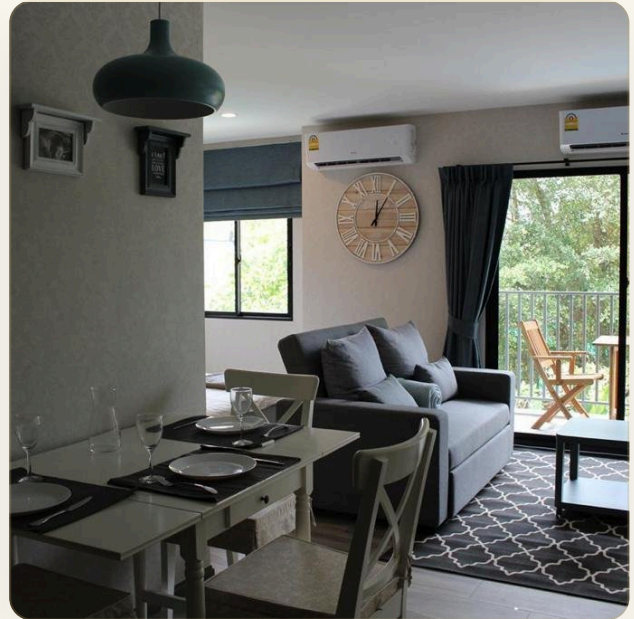

ФОТОГРАФИИ

Галерея

ГАЛЕРЕЯ